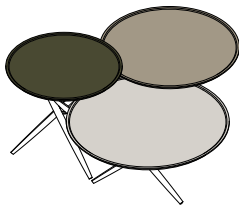

PICO - palette

design Barazzuol/Malisan, 2012

Beistelltisch mit elegant gekreuzten **S** Massivholzfüßen in S16 Eiche, S18 anthrazit gebeizter Eiche oder S19 Nussbaum amerikanisch, und einer runden Tischplatte in Mattlack **T** Touch (farbig lackiert). Er kann als Einzeltisch oder als "family" in 3 unterschiedlichen Größen verwendet werden. **Die Farben der Tischplatten können individuell zusammengestellt werden - beachten Sie Code Spezial.**

A + B + C = Family palette

code	Gestell (Massivholz)	Ausführungen - 3 Platten	euro
PICOFML	S16 Eiche	palette (Earth - Soft - Color - Raw - Mix - Cabaret - Loft - Madrid - Lounge)	1092,00
PICOFML	S18 Eiche anthrazit gebeizt	palette (Earth - Soft - Color - Raw - Mix - Cabaret - Loft - Madrid - Lounge)	1092,00
PICOFML	S19 Nussbaum amerikanisch	palette (Earth - Soft - Color - Raw - Mix - Cabaret - Loft - Madrid - Lounge)	1149,00

0.05 m³
5 kg
n. 2 Collis

0.05 m³
7 kg
n. 2 Collis

0.05 m³
9 kg
n. 2 Collis

0.15 m³
21 kg
n. 2 Collis

PICO - palette

Earth

T17 T18 T19

Soft

T14 T18 T19

Color

T03 T04 T08

Raw

T16 T15 T18

Mix

T09 T20 T16

Cabaret