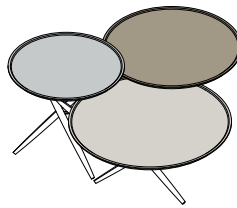

PICO - palette

design Barazzuol/Malisan, 2012

Beistelltisch mit elegant gekreuzten **S** Massivholzfüßen in S16 Eiche, S18 anthrazit gebeizter Eiche oder S19 Nussbaum amerikanisch, und einer runden Tischplatte in Mattlack **T** Touch (farbig lackiert). Er kann als Einzeltisch oder als "family" in 3 unterschiedlichen Größen verwendet werden. **Die Farben der Tischplatten können individuell zusammengestellt werden - beachten Sie Code Spezial.**

A + B + C = Family palette

code	Gestell (Massivholz)	Ausführungen - 3 Platten	euro
PICOFML	S16 Eiche	palette (Earth - Soft - Color - Raw - Mix - Cabaret - Loft - Madrid - Lounge)	1092,00
PICOFML	S18 Eiche anthrazit gebeizt	palette (Earth - Soft - Color - Raw - Mix - Cabaret - Loft - Madrid - Lounge)	1092,00
PICOFML	S19 Nussbaum amerikanisch	palette (Earth - Soft - Color - Raw - Mix - Cabaret - Loft - Madrid - Lounge)	1149,00

T14 T18 T19

Color

T03 T04 T08

Raw

T16 T15 T18

Mix

T09 T20 T16

Cabaret