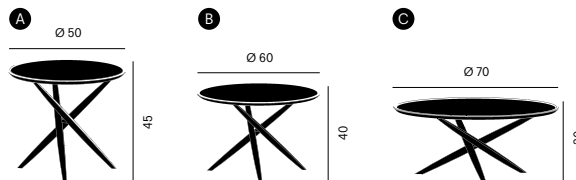

PICO - palette

design Barazzuol/Malisan, 2012

Beistelltisch mit elegant gekreuzten **S** Massivholzfüßen in S16 Eiche, S18 anthrazit gebeizter Eiche oder S19 Nussbaum amerikanisch, und einer runden Tischplatte in Mattlack **T** Touch (farbig lackiert). Er kann als Einzeltisch oder als "family" in 3 unterschiedlichen Größen verwendet werden. **Die Farben der Tischplatten können individuell zusammengestellt werden - beachten Sie Code Spezial.**

A + B + C = Family palette

code	Gestell (Massivholz)	Ausführungen - 3 Platten	euro
PICOFML	S16 Eiche	palette (Earth - Soft - Color - Raw - Mix - Cabaret - Loft - Madrid - Lounge)	1092,00
PICOFML	S18 Eiche anthrazit gebeizt	palette (Earth - Soft - Color - Raw - Mix - Cabaret - Loft - Madrid - Lounge)	1092,00
PICOFML	S19 Nussbaum amerikanisch	palette (Earth - Soft - Color - Raw - Mix - Cabaret - Loft - Madrid - Lounge)	1149,00

Platten Ø 50 (T01... T36)

Platten Ø 60 (T01... T36)

Platten Ø 70 (T01... T36)

T _____

T _____

T _____