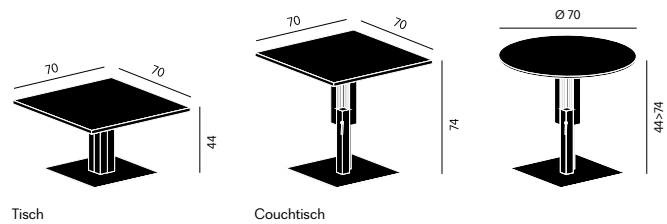

# Duetto

design Bernard Vuarnesson, 2004

Tisch mit **S** Massivholzfuß und mittels höhenreglierbar (44 > 74 cm) - vom Tisch zum Couchtisch. Die Tischfußplatte ist aus gebürstetem Edelstahl (47,5 x 47,5 cm). Die Tischplatte kann quadratisch oder rund sein, mit **E** Exclusive (Polaris). Der Rand der Tischplatte ist in derselben Ausführung wie der Tischfuß.

code	Abmessungen (cm)	Gestell (Massivholz)	Ausführungen - Platte	euro
DTT70RE	70 x 70	S16 Eiche	Exclusive (Polaris) E04... E06	1024,00
DTT70RO	Ø 70	S16 Eiche	Exclusive (Polaris) E04... E06	1024,00
DTT70RE	70 x 70	S18 Eiche anthrazit gebeizt	Exclusive (Polaris) E04... E06	1076,00
DTT70RO	Ø 70	S18 Eiche anthrazit gebeizt	Exclusive (Polaris) E04... E06	1076,00

0.09 m<sup>3</sup>  
31 kg  
n. 2 Collis