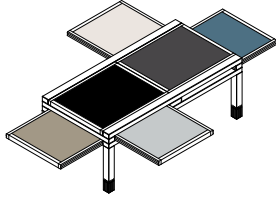

Hexa - palette

design Bernard Vuarneisson, 1987

Platten - Laminat / Laminat

Details Auszüge

Mit Holzumrandung - eine Seite als Tablett

Beistelltisch mit **S** Massivholzgestell und 6 auszieh- und wendbaren Platten. Die Wendeplatten sind innen als auch aussen mit **L** Laminat belegt und weisen eine Holzumrandung in derselben Holzart wie das Gestell auf. **Die Laminatfarben können individuell zusammengestellt werden - beachten Sie Code Spezial.**

code	Gestell (Massivholz)	Ausführungen - 6 Platten	euro
HEXAPAL	S01 Iroko	palette (Earth - Soft - Color - Raw - Mix - Lounge - Loft - Madrid - Cabaret)	1149,00
HEXAPAL	S02 Iroko schwarz gebeizt	palette (Earth - Soft - Color - Raw - Mix - Lounge - Loft - Madrid - Cabaret)	1149,00
HEXAPAL	S03 Iroko wenge gebeizt	palette (Earth - Soft - Color - Raw - Mix - Lounge - Loft - Madrid - Cabaret)	1149,00
HEXAPAL	S07 Buche	palette (Earth - Soft - Color - Raw - Mix - Lounge - Loft - Madrid - Cabaret)	1149,00
HEXAPAL	S08 Buche gebleicht	palette (Earth - Soft - Color - Raw - Mix - Lounge - Loft - Madrid - Cabaret)	1149,00
HEXAPAL	S16 Eiche	palette (Earth - Soft - Color - Raw - Mix - Lounge - Loft - Madrid - Cabaret)	1336,00
HEXAPAL	S17 Eiche schwarz gebeizt	palette (Earth - Soft - Color - Raw - Mix - Lounge - Loft - Madrid - Cabaret)	1336,00
HEXAPAL	S18 Eiche anthrazit gebeizt	palette (Earth - Soft - Color - Raw - Mix - Lounge - Loft - Madrid - Cabaret)	1336,00
HEXAPAL	S19 Nussbaum amerikanisch	palette (Earth - Soft - Color - Raw - Mix - Lounge - Loft - Madrid - Cabaret)	1450,00

0.10 m³
26 kg
n. 1 Collis

Hexa - palette

Earth

Soft

Color

Raw

Mix

Cabaret