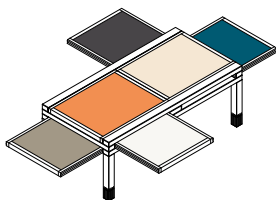

Hexa - palette

Details Auszüge

Mit Holzumrandung. Eine Seite als Tablett