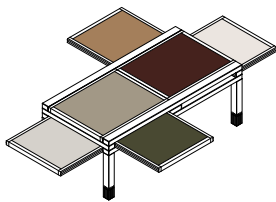

Hexa - palette