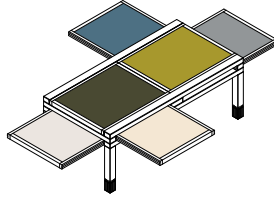

Hexa - palette

design Bernard Vuarneisson, 1987

Platten - Laminat / Laminat

Details Auszüge

Mit Holzumrandung - eine Seite als Tablett

Beistelltisch mit **S** Massivholzgestell und 6 auszieh- und wendbaren Platten. Die Wendeplatten sind innen als auch aussen mit **L** Laminat belegt und weisen eine Holzumrandung in derselben Holzart wie das Gestell auf. **Die Laminatfarben können individuell zusammengestellt werden - beachten Sie Code Spezial.**

code	Gestell (Massivholz)	Ausführungen - 6 Platten	euro
HEXAPAL	S01 Iroko	palette (Earth - Soft - Color - Raw - Mix - Lounge - Loft - Madrid - Cabaret)	1149,00
HEXAPAL	S02 Iroko schwarz gebeizt	palette (Earth - Soft - Color - Raw - Mix - Lounge - Loft - Madrid - Cabaret)	1149,00
HEXAPAL	S03 Iroko wenge gebeizt	palette (Earth - Soft - Color - Raw - Mix - Lounge - Loft - Madrid - Cabaret)	1149,00
HEXAPAL	S07 Buche	palette (Earth - Soft - Color - Raw - Mix - Lounge - Loft - Madrid - Cabaret)	1149,00
HEXAPAL	S08 Buche gebleicht	palette (Earth - Soft - Color - Raw - Mix - Lounge - Loft - Madrid - Cabaret)	1149,00
HEXAPAL	S16 Eiche	palette (Earth - Soft - Color - Raw - Mix - Lounge - Loft - Madrid - Cabaret)	1336,00
HEXAPAL	S17 Eiche schwarz gebeizt	palette (Earth - Soft - Color - Raw - Mix - Lounge - Loft - Madrid - Cabaret)	1336,00
HEXAPAL	S18 Eiche anthrazit gebeizt	palette (Earth - Soft - Color - Raw - Mix - Lounge - Loft - Madrid - Cabaret)	1336,00
HEXAPAL	S19 Nussbaum amerikanisch	palette (Earth - Soft - Color - Raw - Mix - Lounge - Loft - Madrid - Cabaret)	1450,00

0.10 m³
26 kg
n. 1 Collis

Hexa - palette

Earth

Soft

Color

Raw

Mix

Cabaret