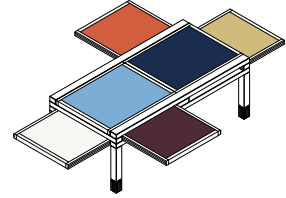

Hexa - palette

design Bernard Vuarneisson, 1987

Platten - Laminat / Laminat

Details Auszüge

Mit Holzumrandung - eine Seite als Tablett

Beistelltisch mit **S** Massivholzgestell und 6 auszieh- und wendbaren Platten. Die Wendeplatten sind innen als auch aussen mit **L** Laminat belegt und weisen eine Holzumrandung in derselben Holzart wie das Gestell auf. **Die Laminatfarben können individuell zusammengestellt werden - beachten Sie Code Spezial.**

code	Gestell (Massivholz)	Ausführungen - 6 Platten	euro
HEXAPAL	S01 Iroko	palette (Earth - Soft - Color - Raw - Mix - Lounge - Loft - Madrid - Cabaret)	1149,00
HEXAPAL	S02 Iroko schwarz gebeizt	palette (Earth - Soft - Color - Raw - Mix - Lounge - Loft - Madrid - Cabaret)	1149,00
HEXAPAL	S03 Iroko wenge gebeizt	palette (Earth - Soft - Color - Raw - Mix - Lounge - Loft - Madrid - Cabaret)	1149,00
HEXAPAL	S07 Buche	palette (Earth - Soft - Color - Raw - Mix - Lounge - Loft - Madrid - Cabaret)	1149,00
HEXAPAL	S08 Buche gebleicht	palette (Earth - Soft - Color - Raw - Mix - Lounge - Loft - Madrid - Cabaret)	1149,00
HEXAPAL	S16 Eiche	palette (Earth - Soft - Color - Raw - Mix - Lounge - Loft - Madrid - Cabaret)	1336,00
HEXAPAL	S17 Eiche schwarz gebeizt	palette (Earth - Soft - Color - Raw - Mix - Lounge - Loft - Madrid - Cabaret)	1336,00
HEXAPAL	S18 Eiche anthrazit gebeizt	palette (Earth - Soft - Color - Raw - Mix - Lounge - Loft - Madrid - Cabaret)	1336,00
HEXAPAL	S19 Nussbaum amerikanisch	palette (Earth - Soft - Color - Raw - Mix - Lounge - Loft - Madrid - Cabaret)	1450,00

0.10 m³
26 kg
n. 1 Collis

Hexa - palette

Earth

Soft

Color

Raw

Mix

Cabaret