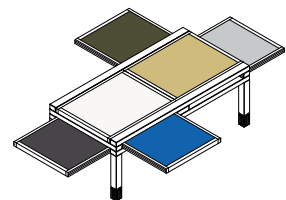

Hexa - palette

Details Auszüge

Mit Holzumrandung. Eine Seite als Tablett