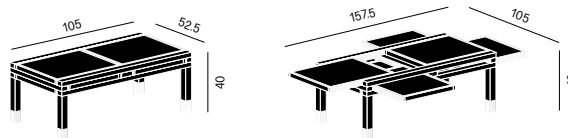

Hexa - palette

design Bernard Vuarneisson, 1987

Platten - Laminat / Laminat

Details Auszüge

Mit Holzumrandung - eine Seite als Tablett

Beistelltisch mit **S** Massivholzgestell und 6 auszieh- und wendbaren Platten. Die Wendeplatten sind innen als auch aussen mit **L** Laminat belegt und weisen eine Holzumrandung in derselben Holzart wie das Gestell auf. **Die Laminatfarben können individuell zusammengestellt werden - beachten Sie Code Spezial.**

code	Gestell (Massivholz)	Ausführungen - 6 Platten	euro
HEXAPAL	S01 Iroko	palette (Earth - Soft - Color - Raw - Mix - Lounge - Loft - Madrid - Cabaret)	1149,00
HEXAPAL	S02 Iroko schwarz gebeizt	palette (Earth - Soft - Color - Raw - Mix - Lounge - Loft - Madrid - Cabaret)	1149,00
HEXAPAL	S03 Iroko wenge gebeizt	palette (Earth - Soft - Color - Raw - Mix - Lounge - Loft - Madrid - Cabaret)	1149,00
HEXAPAL	S07 Buche	palette (Earth - Soft - Color - Raw - Mix - Lounge - Loft - Madrid - Cabaret)	1149,00
HEXAPAL	S08 Buche gebleicht	palette (Earth - Soft - Color - Raw - Mix - Lounge - Loft - Madrid - Cabaret)	1149,00
HEXAPAL	S16 Eiche	palette (Earth - Soft - Color - Raw - Mix - Lounge - Loft - Madrid - Cabaret)	1336,00
HEXAPAL	S17 Eiche schwarz gebeizt	palette (Earth - Soft - Color - Raw - Mix - Lounge - Loft - Madrid - Cabaret)	1336,00
HEXAPAL	S18 Eiche anthrazit gebeizt	palette (Earth - Soft - Color - Raw - Mix - Lounge - Loft - Madrid - Cabaret)	1336,00
HEXAPAL	S19 Nussbaum amerikanisch	palette (Earth - Soft - Color - Raw - Mix - Lounge - Loft - Madrid - Cabaret)	1450,00