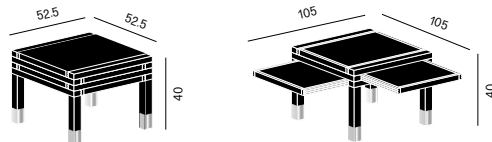

Par3 - palette

design Bernard Vuarnesson, 2009

Platten - Laminat / Laminat

Details Auszüge

Mit Holzumrandung - eine Seite als Tablett

Beistelltisch mit **S** Massivholzgestell und 3 auszieh- und wendbaren Platten. Die Wendeplatten sind innen wie auch aussen mit **L** Laminat belegt und weisen eine Holzumrandung in derselben Holzart wie das Gestell auf. **Die Laminatfarben können individuell zusammengestellt werden - beachten Sie Code Spezial.**

code	Gestell (Massivholz)	Ausführungen - 3 Platten	euro
PAR3PAL	S01 Iroko	palette (Earth - Soft - Color - Raw - Mix - Cabaret - Loft - Madrid - Lounge)	759,00
PAR3PAL	S02 Iroko schwarz gebeizt	palette (Earth - Soft - Color - Raw - Mix - Cabaret - Loft - Madrid - Lounge)	759,00
PAR3PAL	S03 Iroko wenge gebeizt	palette (Earth - Soft - Color - Raw - Mix - Cabaret - Loft - Madrid - Lounge)	759,00
PAR3PAL	S07 Buche	palette (Earth - Soft - Color - Raw - Mix - Cabaret - Loft - Madrid - Lounge)	759,00
PAR3PAL	S08 Buche gebleicht	palette (Earth - Soft - Color - Raw - Mix - Cabaret - Loft - Madrid - Lounge)	759,00
PAR3PAL	S16 Eiche	palette (Earth - Soft - Color - Raw - Mix - Cabaret - Loft - Madrid - Lounge)	847,00
PAR3PAL	S17 Eiche schwarz gebeizt	palette (Earth - Soft - Color - Raw - Mix - Cabaret - Loft - Madrid - Lounge)	847,00
PAR3PAL	S18 Eiche anthrazit gebeizt	palette (Earth - Soft - Color - Raw - Mix - Cabaret - Loft - Madrid - Lounge)	847,00
PAR3PAL	S19 Nussbaum amerikanisch	palette (Earth - Soft - Color - Raw - Mix - Cabaret - Loft - Madrid - Lounge)	1003,00