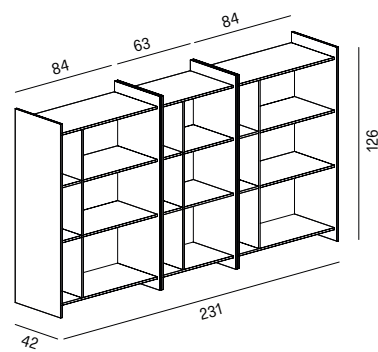

7For

Design Stefano Bettio, 2017

Container-Programm

Versuchen Sie den Konfigurator 7For - configurator.sculpturesjeux.com

Ist ein Container-Programm in unterschiedlichsten Größen, frei zusammenstellbar in vielfältigen Varianten und Materialausführungen in den ① Furnierarten V16 Eiche, V18 Eiche anthrazit, V19 amerikanischem Nussbaum und der breiten Farbpalette ② Touch (farbig lackiert). Die Container können auf Metallgestellen platziert, an Wandpaneelen gehängt oder direkt auf die Wand montiert werden. Der 7For-Konfigurator ist ein praktisches und einfaches Hilfsmittel für das Zusammenstellen der Variante ihrer Wahl.