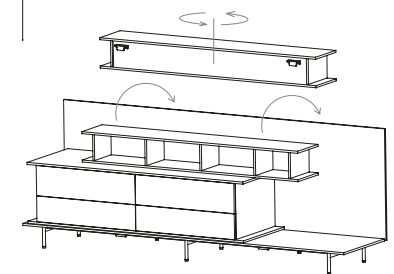

2
Hängen Sie das Element an die Rückwand.