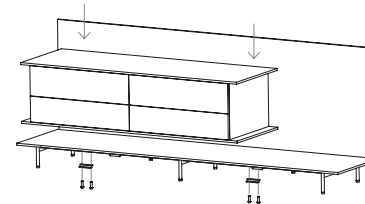

Fixierung Wandpaneel

1
Montieren Sie Wandpaneel an die Wand.

2
Hängen Sie die Elemente an das Paneel.

Direkt an die Wand

Kit: Rückwand Holz (mit 2 Montagewinkeln Metall) + Grundplatte Holz (mit Metallfüßen)

1
Schrauben Sie die beiden Montagewinkel auf die Rückwand.

2
Schrauben Sie die beiden Montagewinkel von unten auf die Grundplatte (mit Metallfüßen).

Beispiel für die Bestückung des rechtwinkligen Grundelements

1
Für zusätzliche Sicherheit können Sie die Elemente mit C-Klammern auf der Basisplatte fixieren.

2
Hängen Sie das Element an die Rückwand.