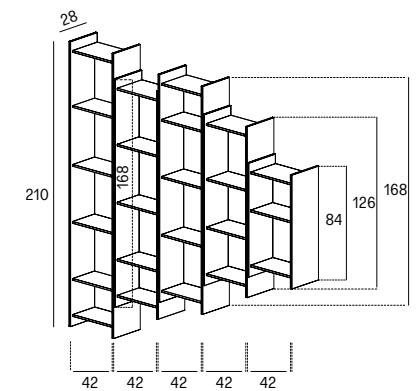

7For

Design Stefano Bettio, 2017

Container-Programm

Versuchen Sie den Konfigurator 7For - configurator.sculpturesjeux.com

Ist ein Container-Programm in unterschiedlichsten Größen, frei zusammenstellbar in vielfältigen Varianten und Materialausführungen in den ① Furnierarten V16 Eiche, V18 Eiche anthrazit, V19 amerikanischem Nussbaum und der breiten Farbpalette ② Touch (farbig lackiert). Die Container können auf Metallgestellen platziert, an Wandpaneelen gehängt oder direkt auf die Wand montiert werden. Der 7For-Konfigurator ist ein praktisches und einfaches Hilfsmittel für das Zusammenstellen der Variante ihrer Wahl.