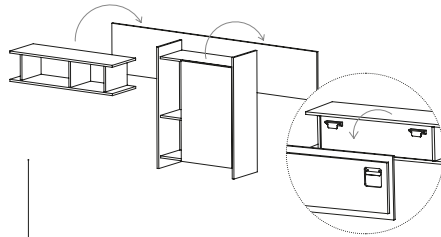

Fixierung Wandpaneel

1
Montieren Sie Wandpaneel an die Wand.