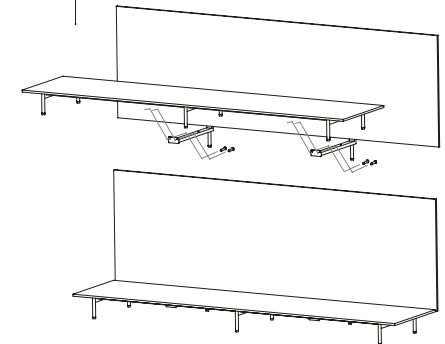

2
Schrauben Sie die beiden Montagewinkel von unten auf die Grundplatte (mit Metallfüßen).

Beispiel für die Bestückung des rechtwinkligen Grundelements

1
Für zusätzliche Sicherheit können Sie die Elemente mit C-Klammern auf der Basisplatte fixieren.