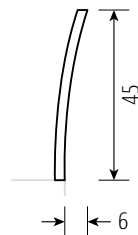

Wildnuss

Nussbaum

BASIC PURE

metallfrei

Lattenrostauflage Einbautiefen 10/13/16 cm
Sonder-Einbautiefe 19 cm

optional:

- kombinierbar mit Einstecklehnern LINE / EDGE / BOW und BOW mit Eckausschnitt
- alle Lehnen in **XL-Höhe** (+5 cm) möglich

LEHNE BOW mit Eckausschnitt*

LEHNE LINE

LEHNE EDGE

LEHNE BOW*

* Materialstärke 1,6 cm
in mehrschichtigem Aufbau

Standard Matratzenlänge 200 cm / alle Angaben in cm

Materialstärke 2,6 cm

Beine / abgerundete Beine mit äußerem Radius 2,5 cm 5 x 5 cm

Auflageleisten Buche / Sonder-Einbautiefe mit Alu-Winkel 3 cm breit

BASIC PURE - Bettrahmen

Matratzenbreite	90 cm	100 cm	120 cm	140 cm	160 cm	180 cm	200 cm
Holzart							
Kernbuche	1.570	1.600	1.620	1.650	1.820	1.850	1.880
Buche	1.550	1.560	1.590	1.620	1.790	1.820	1.840
Ahorn 1 x weiß geölt	2.140	2.160	2.210	2.260	2.450	2.490	2.540
Wildeiche gebürstet	1.950	1.960	2.010	2.060	2.250	2.290	2.340
Eiche	2.190	2.210	2.270	2.330	2.530	2.580	2.640
Kirschbaum	2.030	2.050	2.100	2.150	2.340	2.390	2.440
Wildnuss	2.140	2.160	2.220	2.270	2.460	2.520	2.570
Nussbaum	2.720	2.760	2.850	2.950	3.170	3.270	3.360