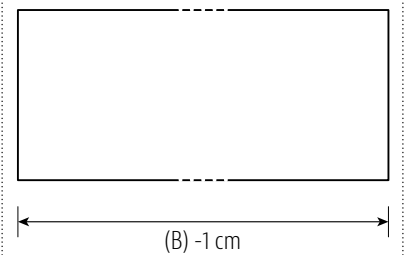

Wildnuss

Nussbaum

BASIC PURE

metallfrei

Lattenrostauflage Einbautiefen 10/13/16 cm
Sonder-Einbautiefe 19 cm

optional:

- kombinierbar mit Einstecklehnern LINE / EDGE / BOW und BOW mit Eckausschnitt
- alle Lehnen in **XL-Höhe** (+5 cm) möglich

LEHNE BOW mit Eckausschnitt*

LEHNE LINE

LEHNE EDGE

LEHNE BOW*

* Materialstärke 1,6 cm
in mehrschichtigem Aufbau

Standard Matratzenlänge 200 cm / alle Angaben in cm

Materialstärke 2,6 cm

Beine / abgerundete Beine mit äußerem Radius 2,5 cm 5 x 5 cm

Auflageleisten Buche / Sonder-Einbautiefe mit Alu-Winkel 3 cm breit

BASIC PURE - Bettrahmen

Matratzenbreite	90 cm	100 cm	120 cm	140 cm	160 cm	180 cm	200 cm
Holzart							
Kernbuche	1.570	1.600	1.620	1.650	1.820	1.850	1.880
Buche	1.550	1.560	1.590	1.620	1.790	1.820	1.840
Ahorn 1 x weiß geölt	2.140	2.160	2.210	2.260	2.450	2.490	2.540
Wildeiche gebürstet	1.950	1.960	2.010	2.060	2.250	2.290	2.340
Eiche	2.190	2.210	2.270	2.330	2.530	2.580	2.640
Kirschbaum	2.030	2.050	2.100	2.150	2.340	2.390	2.440
Wildnuss	2.140	2.160	2.220	2.270	2.460	2.520	2.570
Nussbaum	2.720	2.760	2.850	2.950	3.170	3.270	3.360