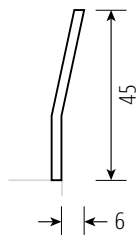

Wildnuss

Nussbaum

BASIC PURE

metallfrei

Lattenrostauflage Einbautiefen 10/13/16 cm
Sonder-Einbautiefe 19 cm

optional:

- kombinierbar mit Einstecklehnern LINE / EDGE / BOW und BOW mit Eckausschnitt
- alle Lehnen in **XL-Höhe** (+5 cm) möglich

LEHNE BOW mit Eckausschnitt*

LEHNE LINE

LEHNE EDGE

LEHNE BOW*

* Materialstärke 1,6 cm
in mehrschichtigem Aufbau

Standard Matratzenlänge 200 cm / alle Angaben in cm

Materialstärke 2,6 cm

Beine / abgerundete Beine mit äußerem Radius 2,5 cm 5 x 5 cm