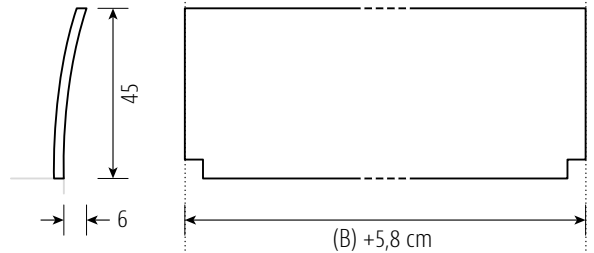

Wildnuss

Nussbaum

BASIC PURE

metallfrei

Lattenrostauflage Einbautiefen 10/13/16 cm
Sonder-Einbautiefe 19 cm

optional:

- kombinierbar mit Einstecklehnern LINE / EDGE / BOW und BOW mit Eckausschnitt
- alle Lehnen in **XL-Höhe** (+5 cm) möglich

LEHNE BOW mit Eckausschnitt*

LEHNE LINE

LEHNE EDGE

LEHNE BOW*

* Materialstärke 1,6 cm
in mehrschichtigem Aufbau

Standard Matratzenlänge 200 cm / alle Angaben in cm

Materialstärke 2,6 cm

Beine / abgerundete Beine mit äußerem Radius 2,5 cm 5 x 5 cm