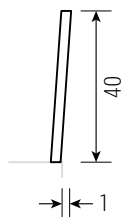

Wildnuss

Nussbaum

BASIC PURE

metallfrei

Lattenrostauflage Einbautiefen 10/13/16 cm
Sonder-Einbautiefe 19 cm

optional:

- kombinierbar mit Einstecklehnern LINE / EDGE / BOW und BOW mit Eckausschnitt
- alle Lehnen in **XL-Höhe** (+5 cm) möglich

LEHNE BOW mit Eckausschnitt*

LEHNE LINE

LEHNE EDGE

LEHNE BOW*

* Materialstärke 1,6 cm
in mehrschichtigem Aufbau

Standard Matratzenlänge 200 cm / alle Angaben in cm

Materialstärke 2,6 cm

Beine / abgerundete Beine mit äußerem Radius 2,5 cm 5 x 5 cm