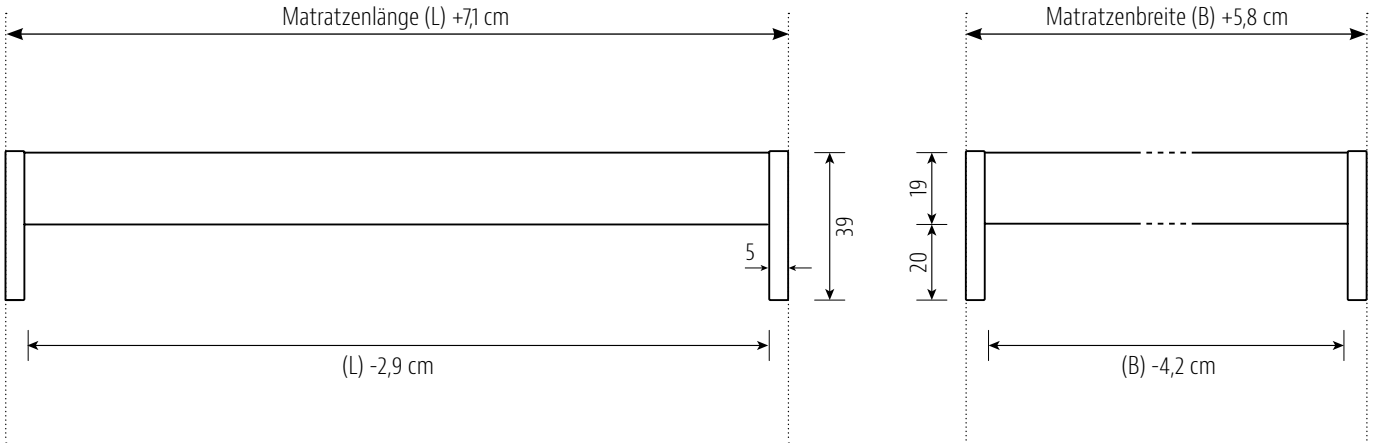

Wildnuss

Nussbaum

BASIC PURE

metallfrei

Lattenrostauflage Einbautiefen 10/13/16 cm
Sonder-Einbautiefe 19 cm

optional:

- kombinierbar mit Einstecklehnern LINE / EDGE / BOW und BOW mit Eckausschnitt
- alle Lehnen in **XL-Höhe** (+5 cm) möglich

LEHNE BOW mit Eckausschnitt*

LEHNE LINE

LEHNE EDGE

LEHNE BOW*

* Materialstärke 1,6 cm
in mehrschichtigem Aufbau

Standard Matratzenlänge 200 cm / alle Angaben in cm

Materialstärke 2,6 cm

Beine / abgerundete Beine mit äußerem Radius 2,5 cm 5 x 5 cm