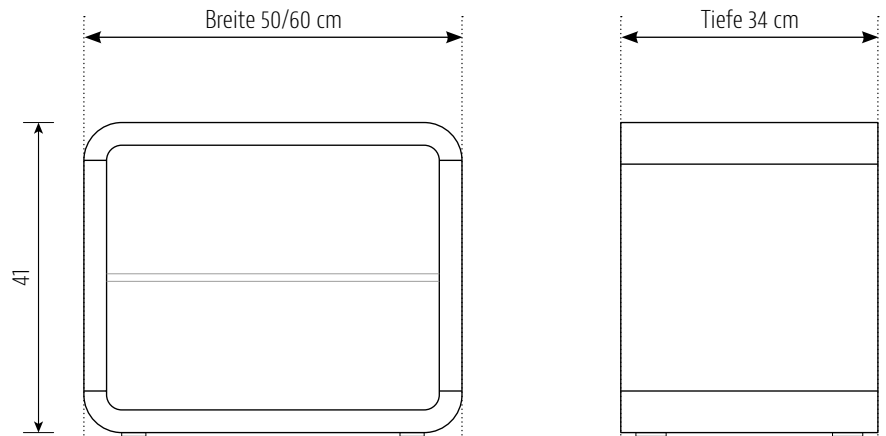

COM:CI Beistelltisch XL PURE

optional mit Fachboden mittig
(Holz oder Glas satiniert)