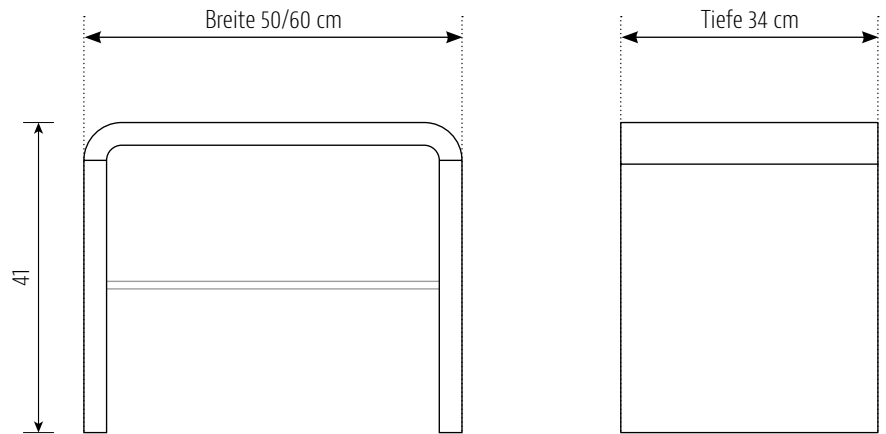

COM:CI LIGHT Beistelltisch XL PURE

optional mit Fachboden mittig
(Holz oder Glas satiniert)