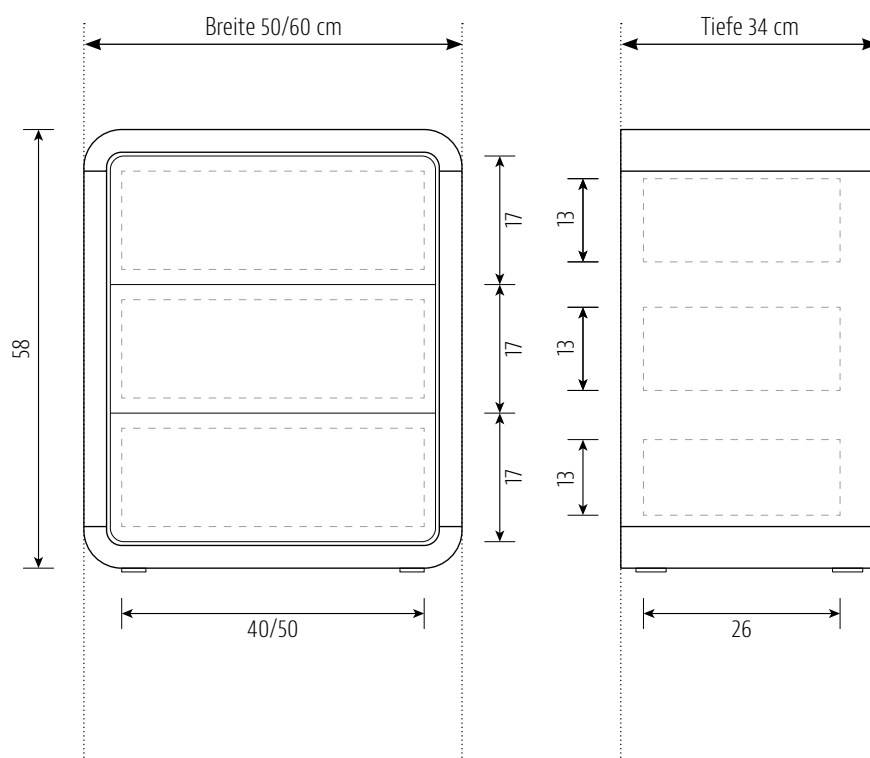

COM:CI Beistelltisch  
XXL**alle Angaben in cm**

Rahmen	3 cm
Rückwand MDF – weiß foliert	0,8 cm
Fachboden Holz	1,9 cm
Fachboden Glas satiniert	0,6 cm