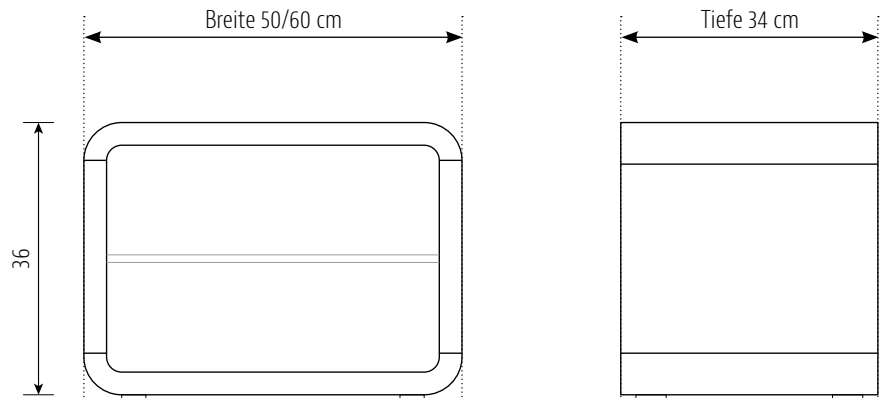

COM:CI Beistelltisch **PURE**

optional mit Fachboden mittig
(Holz oder Glas satiniert)