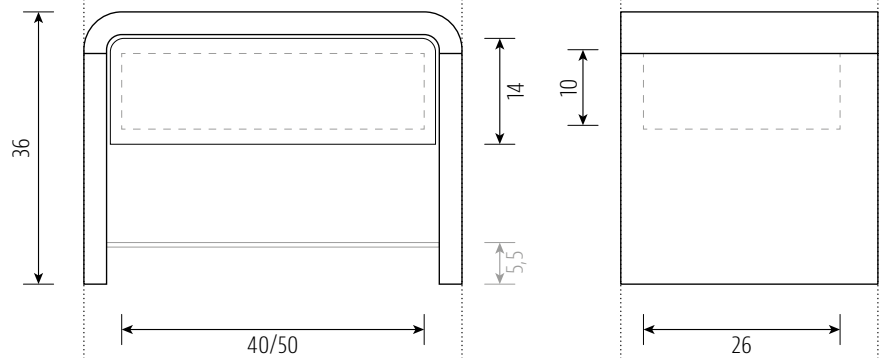

COM:CI LIGHT Beistelltisch **mit 1 Schubkasten**

optional mit Fachboden unten
(Holz oder Glas satiniert)

alle Angaben in cm

Rahmen	3 cm
Rückwand MDF – weiß foliert	0,8 cm
Fachboden Holz	1,9 cm
Fachboden Glas satiniert	0,6 cm