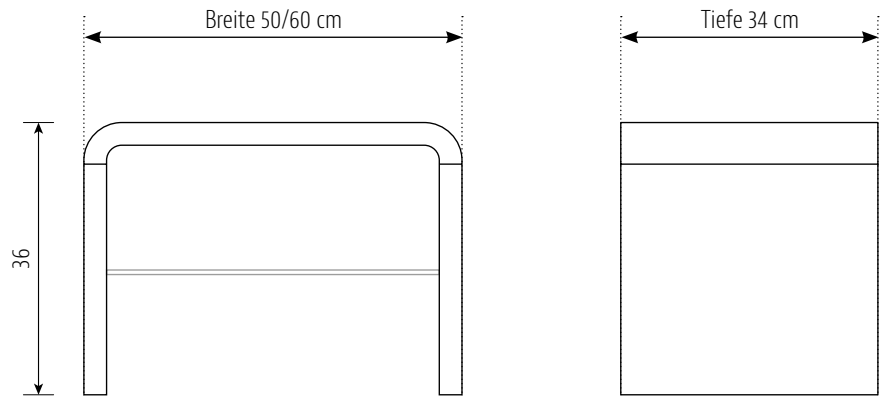

COM:CI LIGHT Beistelltisch **PURE**

optional mit Fachboden mittig
(Holz oder Glas satiniert)