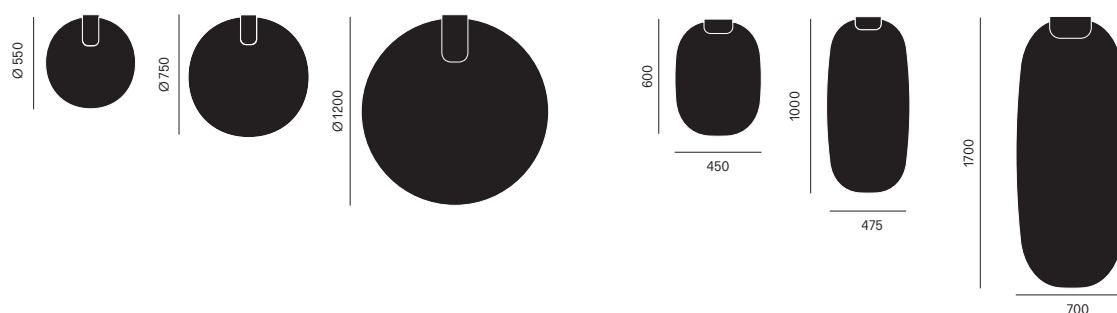

Clip design Ottone Studio, 2017

An ensemble of wall-hung mirrors available in two shapes (round and oval) and in six dimensions. They are characterized by a wooden decorative clasp which acts as a support in Veneer (wood) oak, anthracite stained oak, american walnut and Touch (lacquer). The colored mirror is available in three colors: rosa, talpa and grigio.

Famille de miroirs muraux disponibles en deux formes (ronde et ovale) et six dimensions. Ils se caractérisent par un élément d'accroche en Placage (bois) chêne, chêne teinté anthracite, noyer américain ou Touch (laqué). Le verre du miroir est disponible en trois couleurs: rosa, talpa et grigio.

Das Ensemble dieser Wandspiegel gibt es in zwei Formen: rund & oval und in sechs Größen. Charakteristisch ist die dekorative Klammer in den Ausführungen: Eiche, Eiche anthrazit, amerikanischer Nussbaum Furniert oder Touch (farbig lackiert). Überdies sind drei Spiegelfarben möglich: pink (rosa), moleskin (talpa) und grau (grigio).

Famiglia di specchi da parete disponibile in due forme (tondo e ovale) e in sei dimensioni. Sono caratterizzati da un elemento di supporto in Tranciato (legno) di rovere, rovere tinto antracite, noce canaletto o in Touch (laccato). Il vetro colorato a specchio è disponibile in tre colori rosa, talpa e grigio.

Dimensions / Abmessungen / Dimensioni (mm)

Finishes / Finitions / Ausführungen / Finiture

Structure / Gestell / Struttura

S16

S18

S19