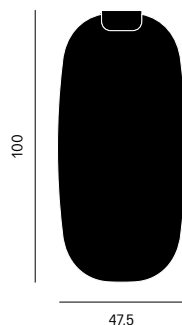

Clip 100 x 47.5

design Ottone Studio, 2017

Das Ensemble dieser Wandspiegel gibt es in zwei Formen: rund & oval und in sechs Größen. Charakteristisch ist die dekorative Klammer in den Ausführungen: V16 Eiche, V18 Eiche anthrazit, V19 amerikanischer Nussbaum - **V** Furniert oder **T** Touch (farbig lackiert). Überdies sind drei Spiegelfarben möglich: pink (rosa), moleskin (talpa) und grau (grigio).

code	Abmessungen (cm)	Halterung	Spiegel	euro
CLI100	100 x 47.5	V16 Eiche	M01 rosa	350,00
CLI100	100 x 47.5	V16 Eiche	M02 talpa	236,00
CLI100	100 x 47.5	V16 Eiche	M03 grigio	207,00
CLI100	100 x 47.5	V18 Eiche anthrazit gebeizt	M01 rosa	350,00
CLI100	100 x 47.5	V18 Eiche anthrazit gebeizt	M02 talpa	236,00
CLI100	100 x 47.5	V18 Eiche anthrazit gebeizt	M03 grigio	207,00
CLI100	100 x 47.5	V19 Nussbaum amerikanisch	M01 rosa	368,00
CLI100	100 x 47.5	V19 Nussbaum amerikanisch	M02 talpa	253,00
CLI100	100 x 47.5	V19 Nussbaum amerikanisch	M03 grigio	219,00
CLI100	100 x 47.5	Touch (farbig lackiert) T01... T36	M01 rosa	350,00
CLI100	100 x 47.5	Touch (farbig lackiert) T01... T36	M02 talpa	236,00
CLI100	100 x 47.5	Touch (farbig lackiert) T01... T36	M03 grigio	207,00

100 x 47.5

0.05 m³

12 kg

n. 1 Collis