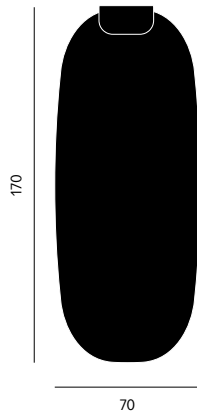

Clip 170 x 70

design Ottone Studio, 2017

Das Ensemble dieser Wandspiegel gibt es in zwei Formen: rund & oval und in sechs Größen. Charakteristisch ist die dekorative Klammer in den Ausführungen: V16 Eiche, V18 Eiche anthrazit, V19 amerikanischer Nussbaum - **V** Furniert oder **T** Touch (farbig lackiert). Überdies sind drei Spiegelfarben möglich: pink (rosa), moleskin (talpa) und grau (grigio).

code	Abmessungen (cm)	Halterung	Spiegel	euro
CLI170	170 x 70	V16 Eiche	M01 rosa	903,00
CLI170	170 x 70	V16 Eiche	M02 talpa	725,00
CLI170	170 x 70	V16 Eiche	M03 grigio	662,00
CLI170	170 x 70	V18 Eiche anthrazit gebeizt	M01 rosa	903,00
CLI170	170 x 70	V18 Eiche anthrazit gebeizt	M02 talpa	725,00
CLI170	170 x 70	V18 Eiche anthrazit gebeizt	M03 grigio	662,00
CLI170	170 x 70	V19 Nussbaum amerikanisch	M01 rosa	914,00
CLI170	170 x 70	V19 Nussbaum amerikanisch	M02 talpa	735,00
CLI170	170 x 70	V19 Nussbaum amerikanisch	M03 grigio	672,00
CLI170	170 x 70	Touch (farbig lackiert) T01... T36	M01 rosa	903,00
CLI170	170 x 70	Touch (farbig lackiert) T01... T36	M02 talpa	725,00
CLI170	170 x 70	Touch (farbig lackiert) T01... T36	M03 grigio	662,00

170 x 70

0.06 m³

25 kg

n. 1 Collis