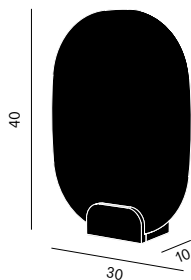

Clip table

design Ottone Studio, 2017

Ist die Tisch-Version von Clip, wobei die Holzklammer hier als Stellfuss dient. Er ist erhältlich in zwei Formen: rund & oval und in zwei Grössen, die Holzklammer in den Ausführungen: **S** Holz S16 Eiche, S18 Eiche anthrazit und S19 amerikanischer Nussbaum, furniert und in drei Spiegelfarben: pink (rosa), moleskin (talpa) und grau (grigio).

code	Abmessungen (cm)	Halterung	Spiegel	euro
CLI040	40 x 30	S16 Eiche	M01 rosa	365,00
CLI040	40 x 30	S16 Eiche	M02 talpa	330,00
CLI040	40 x 30	S16 Eiche	M03 grigio	320,00
CLI040	40 x 30	S18 Eiche anthrazit gebeizt	M01 rosa	365,00
CLI040	40 x 30	S18 Eiche anthrazit gebeizt	M02 talpa	330,00
CLI040	40 x 30	S18 Eiche anthrazit gebeizt	M03 grigio	320,00
CLI040	40 x 30	S19 Nussbaum amerikanisch	M01 rosa	375,00
CLI040	40 x 30	S19 Nussbaum amerikanisch	M02 talpa	345,00
CLI040	40 x 30	S19 Nussbaum amerikanisch	M03 grigio	330,00

40 x 30

0.024 m³

7 kg

n. 1 Collis