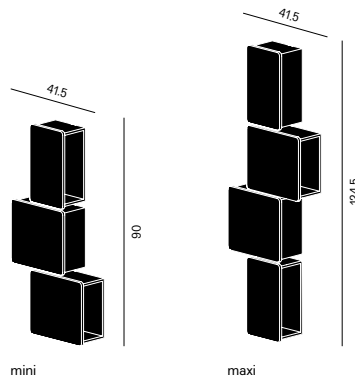

Lookin - palette

design Stefano Bettio, 2015

Lookin ist ein vielseitiges Ordnungsmöbel aus einzelnen Containern (rechteckig H 33,5 - quadratisch H 27,5 cm), die unabhängig voneinander um eine Säule gedreht werden können, welche an 2 Punkten an der Wand befestigt wird. Die Tiefe beträgt 12 cm. Das Gehäuse ist **V** Furniert in den Ausführungen V16 Eiche natur, V18 anthrazit gebeizte Eiche und V19 amerikanischer Nussbaum, die Frontabdeckungen in **T** Touch (farbig lackiert). Die Tragfähigkeit beträgt maximal 8 kg pro Behälter. **Das Möbel wird komplett montiert geliefert. Für die individuelle Gestaltung Ihres Lookin beachten Sie dazu Seite 52.**

code	Ausführungen - Container	Ausführungen - Frontabdeckungen	euro
LKNCOMP01	V16 Eiche	palette Loft	826,00
LKNCOMP02	V16 Eiche	palette Mix	826,00
LKNCOMP03	V16 Eiche	palette Madrid	826,00
LKNCOMP04	V16 Eiche	palette Cabaret	1034,00
LKNCOMP05	V16 Eiche	palette Soft	1034,00
LKNCOMP06	V16 Eiche	palette Lounge	1034,00
LKNCOMP01	V18 Eiche anthrazit gebeizt	palette Loft	826,00
LKNCOMP02	V18 Eiche anthrazit gebeizt	palette Mix	826,00
LKNCOMP03	V18 Eiche anthrazit gebeizt	palette Madrid	826,00
LKNCOMP04	V18 Eiche anthrazit gebeizt	palette Cabaret	1034,00
LKNCOMP05	V18 Eiche anthrazit gebeizt	palette Soft	1034,00
LKNCOMP06	V18 Eiche anthrazit gebeizt	palette Lounge	1034,00
LKNCOMP01	V19 Nussbaum amerikanisch	palette Loft	878,00
LKNCOMP02	V19 Nussbaum amerikanisch	palette Mix	878,00
LKNCOMP03	V19 Nussbaum amerikanisch	palette Madrid	878,00
LKNCOMP04	V19 Nussbaum amerikanisch	palette Cabaret	1097,00
LKNCOMP05	V19 Nussbaum amerikanisch	palette Soft	1097,00
LKNCOMP06	V19 Nussbaum amerikanisch	palette Lounge	1097,00