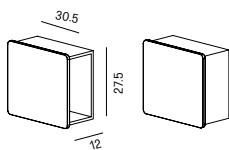

quadratisch

LKN030	V16 Eiche	Touch (farbig lackiert) T01... T36	306,00
LKN030	V18 Eiche anthrazit gebeizt	Touch (farbig lackiert) T01... T36	306,00
LKN030	V19 Nussbaum amerikanisch	Touch (farbig lackiert) T01... T36	317,00
LKN030MIR		Frontspiegel	52,00

mini

maxi

Die Abfolge der Ausführungen (Farbtöne) erfolgt von oben nach unten

0.12 m³
12 kg
n. 1 Collis

0.15 m³
15 kg
n. 1 Collis