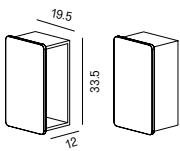

Lookin - palette

design Stefano Bettio, 2015

Lookin ist ein vielseitiges Ordnungsmöbel aus einzelnen Containern (rechteckig H 33,5 - quadratisch H 27,5 cm), die unabhängig voneinander um eine Säule gedreht werden können, welche an 2 Punkten an der Wand befestigt wird. Die Tiefe beträgt 12 cm. Das Gehäuse ist **V** Furniert in den Ausführungen V16 Eiche natur, V18 anthrazit gebeizte Eiche und V19 amerikanischer Nussbaum, die Frontabdeckungen in **T** Touch (farbig lackiert). Die Tragfähigkeit beträgt maximal 8 kg pro Behälter. **Das Möbel wird komplett montiert geliefert. Für die individuelle Gestaltung Ihres Lookin beachten Sie dazu Seite 52.**

Lookin - palette

COMP01 / Loft

COMP02 / Mix

COMP03 / Madrid

COMP04 / Cabaret

COMP05 / Soft

COMP06 / Lounge

Lookin - Kombinationen

design Stefano Bettio, 2015

Lookin - Elemente

rechteckig

code	Ausführungen - Container	Ausführungen - Frontabdeckungen	euro
LKN019	V16 Eiche	Touch (farbig lackiert) T01... T36	286,00
LKN019	V18 Eiche anthrazit gebeizt	Touch (farbig lackiert) T01... T36	286,00
LKN019	V19 Nussbaum amerikanisch	Touch (farbig lackiert) T01... T36	291,00
LKN019MIR		Frontspiegel	52,00