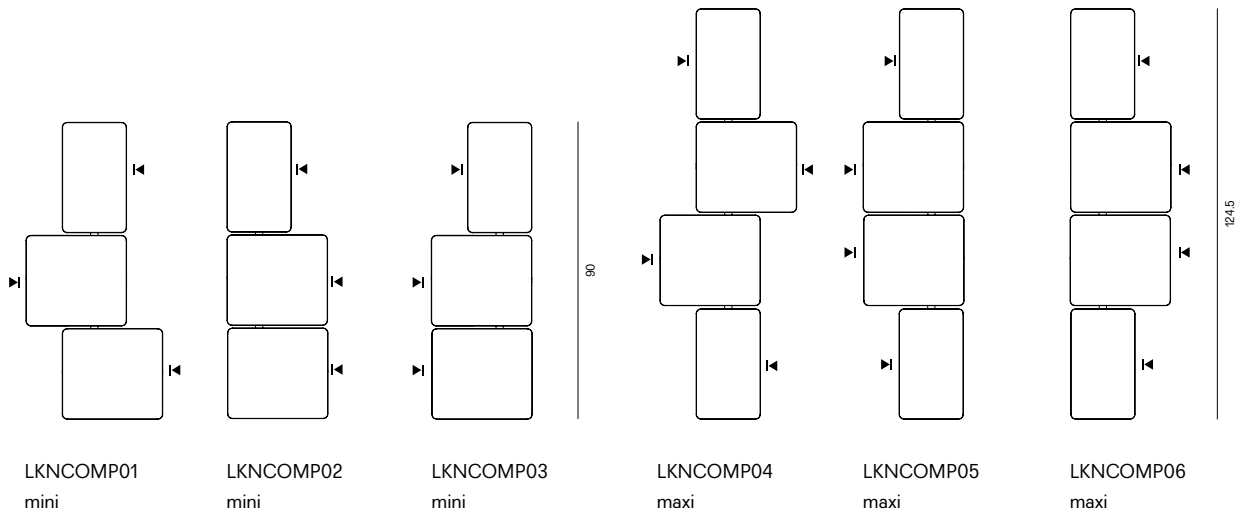

Lookin - Kombinationen

design Stefano Bettio, 2015

Lookin - Elemente

rechteckig

code	Ausführungen - Container	Ausführungen - Frontabdeckungen	euro
LKN019	V16 Eiche	Touch (farbig lackiert) T01... T36	286,00
LKN019	V18 Eiche anthrazit gebeizt	Touch (farbig lackiert) T01... T36	286,00
LKN019	V19 Nussbaum amerikanisch	Touch (farbig lackiert) T01... T36	291,00
LKN019MIR		Frontspiegel	52,00

quadratisch

LKN030	V16 Eiche	Touch (farbig lackiert) T01... T36	306,00
LKN030	V18 Eiche anthrazit gebeizt	Touch (farbig lackiert) T01... T36	306,00
LKN030	V19 Nussbaum amerikanisch	Touch (farbig lackiert) T01... T36	317,00
LKN030MIR		Frontspiegel	52,00

mini

maxi

Die Abfolge der Ausführungen (Farbtöne) erfolgt von oben nach unten

0.12 m³
12 kg
n. 1 Collis

0.15 m³
15 kg
n. 1 Collis