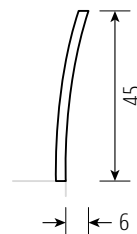

PADIO PURE

metallfrei

Lattenrostauflage Einbautiefe 15 cm – nicht für Rollroste geeignet
Sonder-Einbautiefe 9/12 cm

optional:

- kombinierbar mit Einstecklehnen LINE / EDGE / BOW und BOW mit Eckausschnitt
- alle Lehnen in **XL-Höhe** (+5 cm) möglich

LEHNE BOW mit Eckausschnitt*

LEHNE LINE

LEHNE EDGE

LEHNE BOW*

* Materialstärke 1,6 cm
in mehrschichtigem Aufbau

Standard-Matratzenlänge 200 cm / alle Angaben in cm

Materialstärke	2,6 cm
Beine	5,5 x 5,5 cm
Sonder-Einbautiefe Auflageleisten Buche	3 cm breit
Querzargen für Lattenrostauflage	7 cm breit

PADIO PURE - Bettrahmen

Matratzenbreite	90 cm	100 cm	120 cm	140 cm	160 cm	180 cm	200 cm
Holzart							
Kernbuche	1.710	1.730	1.770	1.810	1.860	1.900	1.940
Buche	1.670	1.680	1.720	1.760	1.820	1.860	1.890
Ahorn 1 x weiß geölt	2.200	2.230	2.290	2.340	2.420	2.470	2.530
Wildeiche gebürstet	2.100	2.120	2.180	2.240	2.310	2.370	2.430
Eiche	2.230	2.260	2.330	2.390	2.470	2.540	2.610
Kirschbaum	2.140	2.170	2.230	2.290	2.360	2.420	2.480
Wildnuss	2.250	2.270	2.340	2.400	2.470	2.540	2.600
Nussbaum	2.750	2.790	2.890	2.990	3.110	3.210	3.310