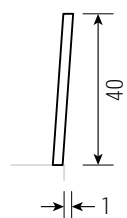

PADIO PURE

metallfrei

Lattenrostauflage Einbautiefe 15 cm – nicht für Rollroste geeignet
Sonder-Einbautiefe 9/12 cm

optional:

- kombinierbar mit Einstecklehnen LINE / EDGE / BOW und BOW mit Eckausschnitt
- alle Lehnen in **XL-Höhe** (+5 cm) möglich

LEHNE BOW mit Eckausschnitt*

LEHNE LINE

LEHNE EDGE

LEHNE BOW*

* Materialstärke 1,6 cm
in mehrschichtigem Aufbau

Standard-Matratzenlänge 200 cm / alle Angaben in cm

Materialstärke	2,6 cm
Beine	5,5 x 5,5 cm
Sonder-Einbautiefe Auflageleisten Buche	3 cm breit
Querzargen für Lattenrostauflage	7 cm breit

PADIO PURE - Bettrahmen

Matratzenbreite	90 cm	100 cm	120 cm	140 cm	160 cm	180 cm	200 cm
Holzart							
Kernbuche	1.710	1.730	1.770	1.810	1.860	1.900	1.940
Buche	1.670	1.680	1.720	1.760	1.820	1.860	1.890
Ahorn 1 x weiß geölt	2.200	2.230	2.290	2.340	2.420	2.470	2.530
Wildeiche gebürstet	2.100	2.120	2.180	2.240	2.310	2.370	2.430
Eiche	2.230	2.260	2.330	2.390	2.470	2.540	2.610
Kirschbaum	2.140	2.170	2.230	2.290	2.360	2.420	2.480
Wildnuss	2.250	2.270	2.340	2.400	2.470	2.540	2.600
Nussbaum	2.750	2.790	2.890	2.990	3.110	3.210	3.310