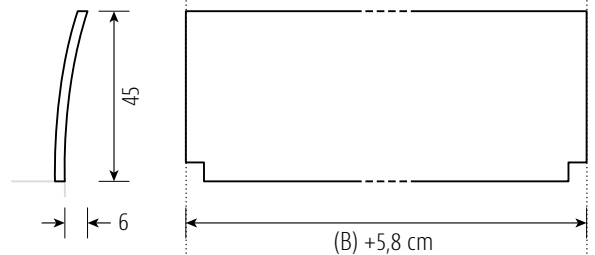

PADIO PURE

metallfrei

Lattenrostauflage Einbautiefe 15 cm – nicht für Rollroste geeignet
Sonder-Einbautiefe 9/12 cm

optional:

- kombinierbar mit Einstecklehnen LINE / EDGE / BOW und BOW mit Eckausschnitt
- alle Lehnen in **XL-Höhe** (+5 cm) möglich

LEHNE BOW mit Eckausschnitt*

LEHNE LINE

LEHNE EDGE

LEHNE BOW*

* Materialstärke 1,6 cm
in mehrschichtigem Aufbau

Standard-Matratzenlänge 200 cm / alle Angaben in cm

Materialstärke	2,6 cm
Beine	5,5 x 5,5 cm
Sonder-Einbautiefe Auflageleisten Buche	3 cm breit
Querzargen für Lattenrostauflage	7 cm breit