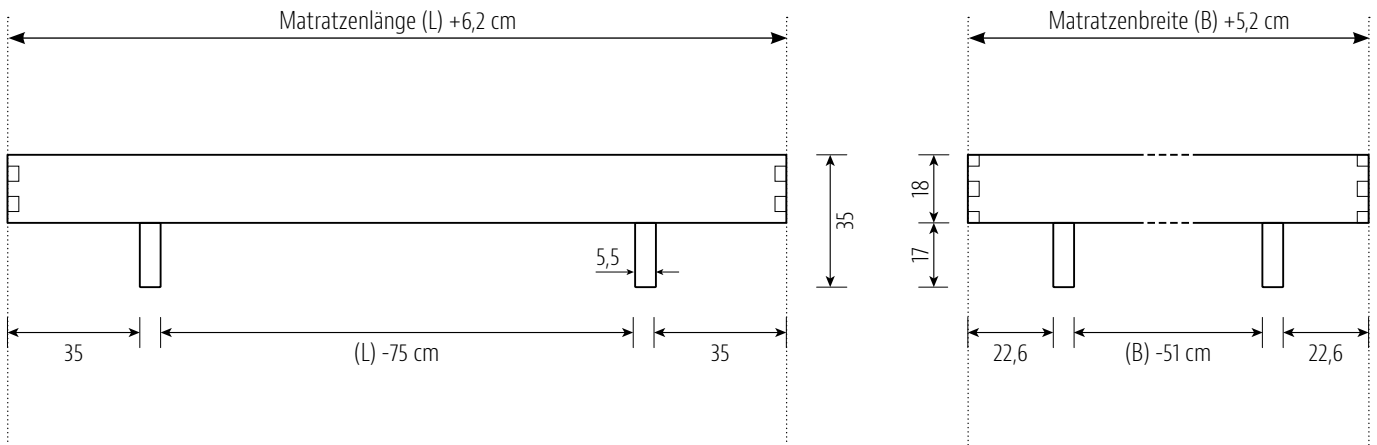

PADIO PURE

metallfrei

Lattenrostauflage Einbautiefe 15 cm – nicht für Rollroste geeignet
Sonder-Einbautiefe 9/12 cm

optional:

- kombinierbar mit Einstecklehnen LINE / EDGE / BOW und BOW mit Eckausschnitt
- alle Lehnen in **XL-Höhe** (+5 cm) möglich

LEHNE BOW mit Eckausschnitt*

LEHNE LINE

LEHNE EDGE

LEHNE BOW*

* Materialstärke 1,6 cm
in mehrschichtigem Aufbau

Standard-Matratzenlänge 200 cm / alle Angaben in cm

Materialstärke	2,6 cm
Beine	5,5 x 5,5 cm
Sonder-Einbautiefe Auflageleisten Buche	3 cm breit
Querzargen für Lattenrostauflage	7 cm breit