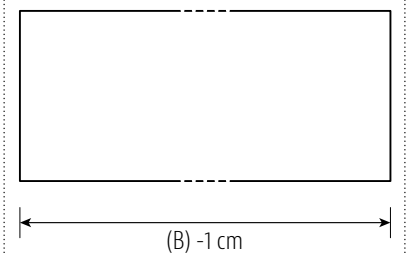

LEHNE BOW mit Eckausschnitt*

LEHNE LINE

LEHNE EDGE

LEHNE BOW*

* Materialstärke 1,6 cm
in mehrschichtigem Aufbau

Standard-Matratzenlänge 200 cm / alle Angaben in cm

Materialstärke	2,6 cm
Beine	5,5 x 5,5 cm
Sonder-Einbautiefe Auflageleisten Buche	3 cm breit
Querzargen für Lattenrostauflage	7 cm breit

PADIO PURE - Bettrahmen

Matratzenbreite	90 cm	100 cm	120 cm	140 cm	160 cm	180 cm	200 cm
Holzart							
Kernbuche	1.710	1.730	1.770	1.810	1.860	1.900	1.940
Buche	1.670	1.680	1.720	1.760	1.820	1.860	1.890
Ahorn 1 x weiß geölt	2.200	2.230	2.290	2.340	2.420	2.470	2.530
Wildeiche gebürstet	2.100	2.120	2.180	2.240	2.310	2.370	2.430
Eiche	2.230	2.260	2.330	2.390	2.470	2.540	2.610
Kirschbaum	2.140	2.170	2.230	2.290	2.360	2.420	2.480
Wildnuss	2.250	2.270	2.340	2.400	2.470	2.540	2.600
Nussbaum	2.750	2.790	2.890	2.990	3.110	3.210	3.310