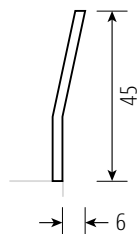

PADIO PURE

metallfrei

Lattenrostauflage Einbautiefe 15 cm – nicht für Rollroste geeignet
Sonder-Einbautiefe 9/12 cm

optional:

- kombinierbar mit Einstecklehnen LINE / EDGE / BOW und BOW mit Eckausschnitt
- alle Lehnen in **XL-Höhe** (+5 cm) möglich

LEHNE BOW mit Eckausschnitt*

LEHNE LINE

LEHNE EDGE

LEHNE BOW*

* Materialstärke 1,6 cm
in mehrschichtigem Aufbau

Standard-Matratzenlänge 200 cm / alle Angaben in cm

Materialstärke	2,6 cm
Beine	5,5 x 5,5 cm
Sonder-Einbautiefe Auflageleisten Buche	3 cm breit
Querzargen für Lattenrostauflage	7 cm breit

PADIO PURE - Bettrahmen

Matratzenbreite	90 cm	100 cm	120 cm	140 cm	160 cm	180 cm	200 cm
Holzart							
Kernbuche	1.710	1.730	1.770	1.810	1.860	1.900	1.940
Buche	1.670	1.680	1.720	1.760	1.820	1.860	1.890
Ahorn 1 x weiß geölt	2.200	2.230	2.290	2.340	2.420	2.470	2.530
Wildeiche gebürstet	2.100	2.120	2.180	2.240	2.310	2.370	2.430
Eiche	2.230	2.260	2.330	2.390	2.470	2.540	2.610
Kirschbaum	2.140	2.170	2.230	2.290	2.360	2.420	2.480
Wildnuss	2.250	2.270	2.340	2.400	2.470	2.540	2.600
Nussbaum	2.750	2.790	2.890	2.990	3.110	3.210	3.310