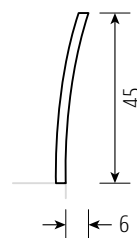

LEHNE **BOW***

* Materialstärke 1,6 cm
in mehrschichtigem Aufbau

Standard-Matratzenlänge 200 cm / alle Angaben in cm

Materialstärke	2,6 cm
Beine	7 x 7 cm
Auflageleisten Buche	3 cm breit