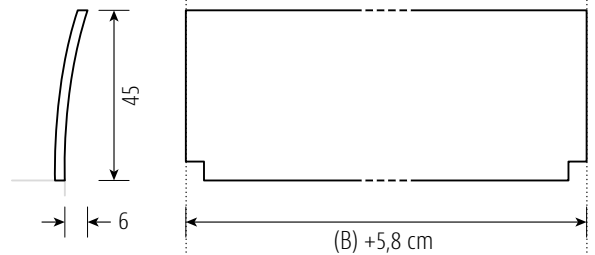

LEHNE **BOW** mit Eckausschnitt*