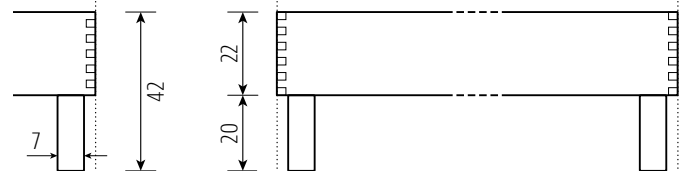

## STEP-X **PURE** mit eingerückten Beinen

Lattenrostauflage Einbautiefen  
9/12/15 cm

## STEP-X **PURE XL** mit eingerückten Beinen

Lattenrostauflage Einbautiefen  
10/13/16/19 cm

optional:

- kombinierbar mit Einstecklehnen LINE / EDGE / BOW und BOW mit Eckausschnitt
- alle Lehnen in **XL-Höhe** (+5 cm) möglich