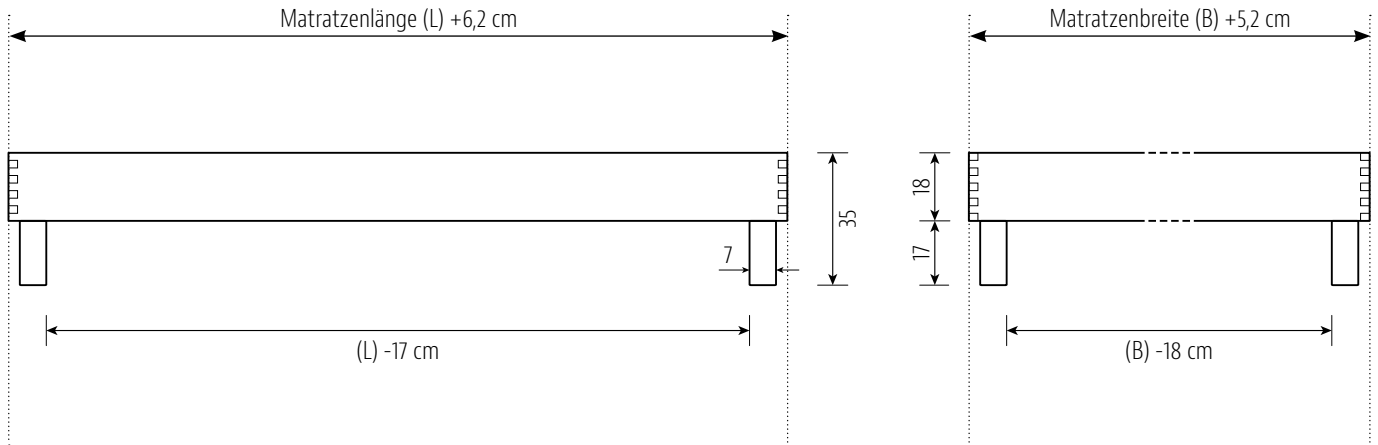

## STEP-X **PURE** mit eingerückten Beinen

Lattenrostauflage Einbautiefen  
9/12/15 cm

## STEP-X **PURE XL** mit eingerückten Beinen

Lattenrostauflage Einbautiefen  
10/13/16/19 cm

optional:

- kombinierbar mit Einstecklehnen LINE / EDGE / BOW und BOW mit Eckausschnitt
- alle Lehnen in **XL-Höhe** (+5 cm) möglich