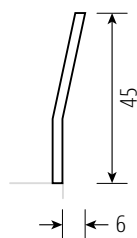

metallfrei

STEP-X **PURE** mit eingerückten Beinen

Lattenrostauflage Einbautiefen
9/12/15 cm

STEP-X **PURE XL** mit eingerückten Beinen

Lattenrostauflage Einbautiefen
10/13/16/19 cm

optional:

- kombinierbar mit Einstecklehnen LINE / EDGE / BOW und BOW mit Eckausschnitt
- alle Lehnen in **XL-Höhe** (+5 cm) möglich

LEHNE **BOW** mit Eckausschnitt*

LEHNE **LINE**

LEHNE **EDGE**

LEHNE **BOW***

* Materialstärke 1,6 cm
in mehrschichtigem Aufbau

Standard-Matratzenlänge 200 cm / alle Angaben in cm

Materialstärke	2,6 cm
Beine	7 x 7 cm
Auflageleisten Buche	3 cm breit