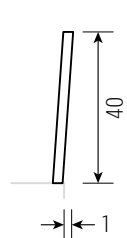

metallfrei

STEP-X **PURE** mit eingerückten Beinen

Lattenrostauflage Einbautiefen
9/12/15 cm

STEP-X **PURE XL** mit eingerückten Beinen

Lattenrostauflage Einbautiefen
10/13/16/19 cm

optional:

- kombinierbar mit Einstecklehnen LINE / EDGE / BOW und BOW mit Eckausschnitt
- alle Lehnen in **XL-Höhe** (+5 cm) möglich

LEHNE **BOW** mit Eckausschnitt*

LEHNE **LINE**

LEHNE **EDGE**

LEHNE **BOW***

* Materialstärke 1,6 cm
in mehrschichtigem Aufbau

Standard-Matratzenlänge 200 cm / alle Angaben in cm

Materialstärke	2,6 cm
Beine	7 x 7 cm
Auflageleisten Buche	3 cm breit