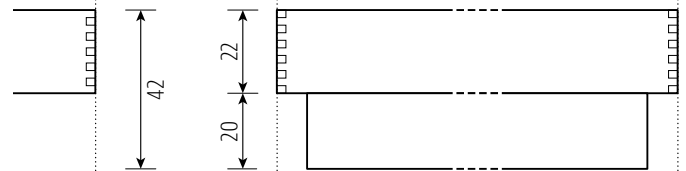

Nussbaum

STEP-X **PURE** mit Holzkufen

Lattenrostauflage Einbautiefen
9/12/15 cm

STEP-X **PURE XL** mit Holzkufen

Lattenrostauflage Einbautiefen
10/13/16/19 cm

optional:

- kombinierbar mit Einstecklehnen LINE / EDGE / BOW und BOW mit Eckausschnitt
- alle Lehnen in **XL-Höhe** (+5 cm) möglich

LEHNE **BOW** mit Eckausschnitt*

LEHNE **LINE**

LEHNE **EDGE**

LEHNE **BOW***

* Materialstärke 1,6 cm
in mehrschichtigem Aufbau

Standard-Matratzenlänge 200 cm / alle Angaben in cm

Materialstärke 2,6 cm

Beine 7 x 7 cm

Auflageleisten Alu-Winkel / optional metallfrei mit Auflageleisten Buche 3 cm breit

STEP-X PURE - Bettrahmen mit Holzkufen

Matratzenbreite Holzart	90 cm	100 cm	120 cm	140 cm	160 cm	180 cm	200 cm
Kernbuche	1.950	1.980	2.020	2.070	2.230	2.280	2.330
Buche	1.850	1.870	1.910	1.970	2.130	2.180	2.230
Ahorn 1 x weiß geölt	2.530	2.570	2.630	2.720	2.920	3.000	3.090
Wildeiche gebürstet	2.460	2.500	2.570	2.660	2.860	2.950	3.040
Eiche	2.530	2.580	2.660	2.760	2.980	3.080	3.180
Kirschbaum	2.390	2.430	2.500	2.590	2.790	2.870	2.960
Wildnuss	2.520	2.560	2.630	2.730	2.930	3.020	3.110
Nussbaum	3.090	3.160	3.290	3.460	3.730	3.900	4.060