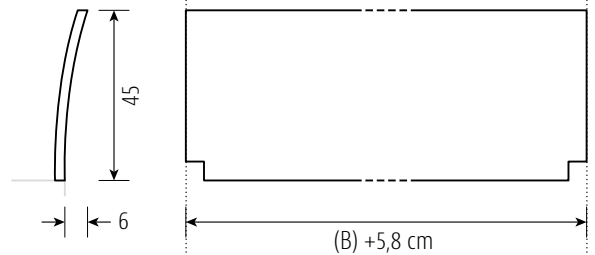

Nussbaum

STEP-X **PURE** mit Holzkufen

Lattenrostauflage Einbautiefen
9/12/15 cm

STEP-X **PURE XL** mit Holzkufen

Lattenrostauflage Einbautiefen
10/13/16/19 cm

optional:

- kombinierbar mit Einstecklehnen LINE / EDGE / BOW und BOW mit Eckausschnitt
- alle Lehnen in **XL-Höhe** (+5 cm) möglich

LEHNE **BOW** mit Eckausschnitt*

LEHNE **LINE**

LEHNE **EDGE**

LEHNE **BOW***

* Materialstärke 1,6 cm
in mehrschichtigem Aufbau

Standard-Matratzenlänge 200 cm / alle Angaben in cm

Materialstärke 2,6 cm

Beine 7 x 7 cm