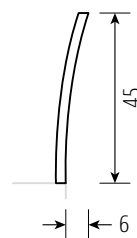

Nussbaum

STEP-X **PURE** mit Holzkufen

Lattenrostauflage Einbautiefen
9/12/15 cm

STEP-X **PURE XL** mit Holzkufen

Lattenrostauflage Einbautiefen
10/13/16/19 cm

optional:

- kombinierbar mit Einstecklehnen LINE / EDGE / BOW und BOW mit Eckausschnitt
- alle Lehnen in **XL-Höhe** (+5 cm) möglich

LEHNE **BOW** mit Eckausschnitt*

LEHNE **LINE**

LEHNE **EDGE**

LEHNE **BOW***

* Materialstärke 1,6 cm
in mehrschichtigem Aufbau

Standard-Matratzenlänge 200 cm / alle Angaben in cm

Materialstärke 2,6 cm

Beine 7 x 7 cm

Auflageleisten Alu-Winkel / optional metallfrei mit Auflageleisten Buche 3 cm breit

STEP-X PURE - Bettrahmen mit Holzkufen

Matratzenbreite Holzart	90 cm	100 cm	120 cm	140 cm	160 cm	180 cm	200 cm
Kernbuche	1.950	1.980	2.020	2.070	2.230	2.280	2.330
Buche	1.850	1.870	1.910	1.970	2.130	2.180	2.230
Ahorn 1 x weiß geölt	2.530	2.570	2.630	2.720	2.920	3.000	3.090
Wildeiche gebürstet	2.460	2.500	2.570	2.660	2.860	2.950	3.040
Eiche	2.530	2.580	2.660	2.760	2.980	3.080	3.180
Kirschbaum	2.390	2.430	2.500	2.590	2.790	2.870	2.960
Wildnuss	2.520	2.560	2.630	2.730	2.930	3.020	3.110
Nussbaum	3.090	3.160	3.290	3.460	3.730	3.900	4.060