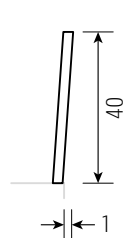

Nussbaum

STEP-X **PURE** mit Holzkufen

Lattenrostauflage Einbautiefen
9/12/15 cm

STEP-X **PURE XL** mit Holzkufen

Lattenrostauflage Einbautiefen
10/13/16/19 cm

optional:

- kombinierbar mit Einstecklehnen LINE / EDGE / BOW und BOW mit Eckausschnitt
- alle Lehnen in **XL-Höhe** (+5 cm) möglich

LEHNE **BOW** mit Eckausschnitt*

LEHNE **LINE**

LEHNE **EDGE**

LEHNE **BOW***

* Materialstärke 1,6 cm
in mehrschichtigem Aufbau

Standard-Matratzenlänge 200 cm / alle Angaben in cm

Materialstärke 2,6 cm

Beine 7 x 7 cm