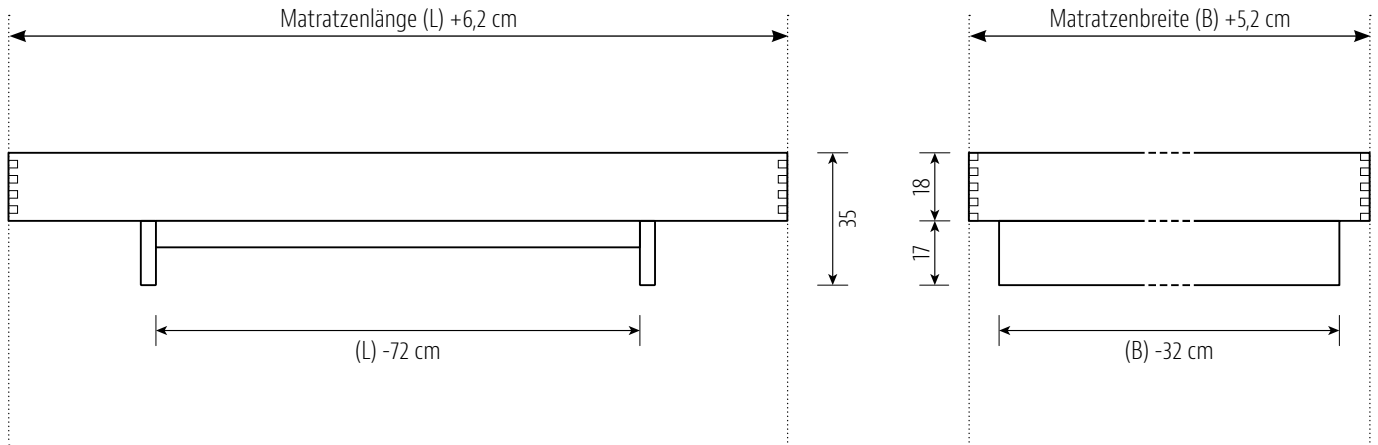

Nussbaum

STEP-X **PURE** mit Holzkufen

Lattenrostauflage Einbautiefen
9/12/15 cm

STEP-X **PURE XL** mit Holzkufen

Lattenrostauflage Einbautiefen
10/13/16/19 cm

optional:

- kombinierbar mit Einstecklehnen LINE / EDGE / BOW und BOW mit Eckausschnitt
- alle Lehnen in **XL-Höhe** (+5 cm) möglich

LEHNE **BOW** mit Eckausschnitt*

LEHNE **LINE**

LEHNE **EDGE**

LEHNE **BOW***

* Materialstärke 1,6 cm
in mehrschichtigem Aufbau

Standard-Matratzenlänge 200 cm / alle Angaben in cm

Materialstärke 2,6 cm

Beine 7 x 7 cm