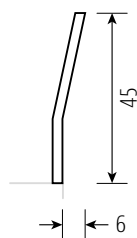

Nussbaum

STEP-X **PURE** mit Holzkufen

Lattenrostauflage Einbautiefen
9/12/15 cm

STEP-X **PURE XL** mit Holzkufen

Lattenrostauflage Einbautiefen
10/13/16/19 cm

optional:

- kombinierbar mit Einstecklehnen LINE / EDGE / BOW und BOW mit Eckausschnitt
- alle Lehnen in **XL-Höhe** (+5 cm) möglich

LEHNE **BOW** mit Eckausschnitt*

LEHNE **LINE**

LEHNE **EDGE**

LEHNE **BOW***

* Materialstärke 1,6 cm
in mehrschichtigem Aufbau

Standard-Matratzenlänge 200 cm / alle Angaben in cm

Materialstärke 2,6 cm

Beine 7 x 7 cm