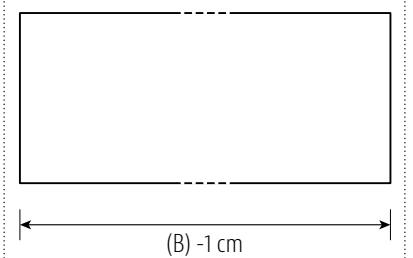

Nussbaum

STEP-X **PURE** mit Holzkufen

Lattenrostauflage Einbautiefen
9/12/15 cm

STEP-X **PURE XL** mit Holzkufen

Lattenrostauflage Einbautiefen
10/13/16/19 cm

optional:

- kombinierbar mit Einstecklehnen LINE / EDGE / BOW und BOW mit Eckausschnitt
- alle Lehnen in **XL-Höhe** (+5 cm) möglich

LEHNE **BOW** mit Eckausschnitt*

LEHNE **LINE**

LEHNE **EDGE**

LEHNE **BOW***

* Materialstärke 1,6 cm
in mehrschichtigem Aufbau

Standard-Matratzenlänge 200 cm / alle Angaben in cm

Materialstärke 2,6 cm

Beine 7 x 7 cm

Auflageleisten Alu-Winkel / optional metallfrei mit Auflageleisten Buche 3 cm breit

STEP-X PURE - Bettrahmen mit Holzkufen

Matratzenbreite Holzart	90 cm	100 cm	120 cm	140 cm	160 cm	180 cm	200 cm
Kernbuche	1.950	1.980	2.020	2.070	2.230	2.280	2.330
Buche	1.850	1.870	1.910	1.970	2.130	2.180	2.230
Ahorn 1 x weiß geölt	2.530	2.570	2.630	2.720	2.920	3.000	3.090
Wildeiche gebürstet	2.460	2.500	2.570	2.660	2.860	2.950	3.040
Eiche	2.530	2.580	2.660	2.760	2.980	3.080	3.180
Kirschbaum	2.390	2.430	2.500	2.590	2.790	2.870	2.960
Wildnuss	2.520	2.560	2.630	2.730	2.930	3.020	3.110
Nussbaum	3.090	3.160	3.290	3.460	3.730	3.900	4.060