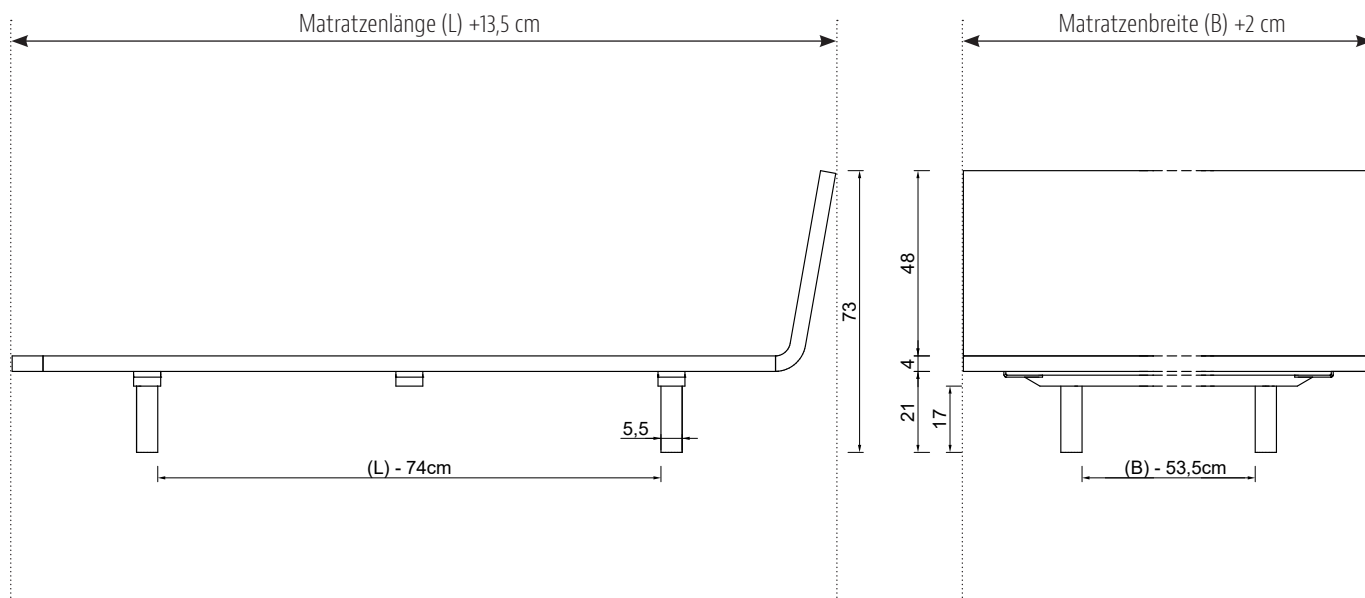

Eiche

Kirschbaum

Wildnuss

Nussbaum

SWING LIGHT

Lattenrostauflage Einbautiefe 5 cm

Standard-Matratzenlänge 200 cm / alle Angaben in cm

Bettrahmen	8 x 4 cm
Beine	Ø 5,5 cm
Lattenrost Buche mit Mittelzonenverstellung – ab Bettbreite 160 cm 2 Lattenroste	Bauhöhe 4 cm
Einlegerahmen für Hüsler Schlafsysteme	5 cm

SWING LIGHT - Bett mit Holzlehne Version: Lattenrost

Matratzenbreite Holzart	90 cm	100 cm	120 cm	140 cm	160 cm	180 cm	200 cm
Kernbuche	2.730	2.790	2.990	3.070	3.460	3.570	3.720
Buche	2.670	2.730	2.930	3.000	3.390	3.500	3.640
Ahorn 1 x weiß geölt	3.250	3.340	3.600	3.730	4.180	4.360	4.560
Wildeiche gebürstet	3.370	3.460	3.730	3.870	4.330	4.510	4.710
Eiche	3.450	3.550	3.840	4.010	4.490	4.690	4.920
Kirschbaum	3.230	3.320	3.580	3.720	4.180	4.350	4.560
Wildnuss	3.410	3.500	3.770	3.920	4.380	4.570	4.780
Nussbaum	4.250	4.310	4.800	5.080	5.670	5.980	6.320

Überlänge je 10 cm für alle Holzarten - Version: Lattenrost 230

Kürzen auf Länge 190 cm alle Holzarten - Version: Lattenrost 170

SWING LIGHT - Bett mit Holzlehne Version: Längsholme

Matratzenbreite Holzart	90 cm	100 cm	120 cm	140 cm	160 cm	180 cm	200 cm
Kernbuche	2.670	2.720	2.810	3.250	3.340	3.400	3.520
Buche	2.620	2.660	2.750	3.180	3.270	3.320	3.440
Ahorn 1 x weiß geölt	3.190	3.270	3.420	3.920	4.070	4.180	4.370
Wildeiche gebürstet	3.320	3.390	3.550	4.050	4.210	4.330	4.520
Eiche	3.400	3.490	3.660	4.190	4.370	4.510	4.730
Kirschbaum	3.170	3.250	3.400	3.900	4.060	4.180	4.370
Wildnuss	3.360	3.430	3.590	4.100	4.260	4.390	4.580
Nussbaum	4.190	4.330	4.620	5.260	5.550	5.800	6.130