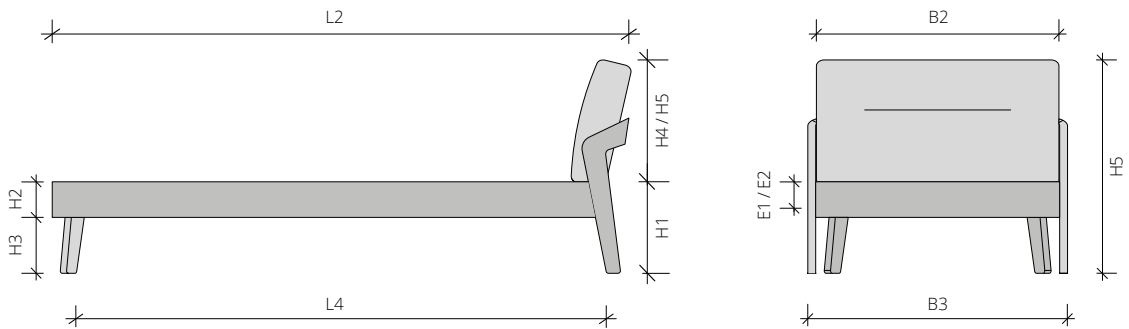

TECHNISCHE DATEN

Materialstärke	Bettrahmen	3 cm
	Beine	3 cm
	Rückenlehne	3 cm
	Seitliche Alu-Winkelauflage	3 cm breit
	Kissen (bis 140 cm 1 Kissen, ab 160 cm 2 Kissen)	ca.18 cm

Option Sonderlänge 190 cm
Überlänge je 10 cm für alle Holzarten
Nur für Bettbreite 140 cm mit 2 Lattenrosten: Mittelauflage inklusive Stützbeine
Oberfläche ein- oder zweifach weiß geölt
Angaben über die Polsterstoffe/-füllungen finden Sie ab S. 316 im Servicebereich
Bezug abnehmbar

Länge	L1 Matratzenmaß	190 / 200 / 210 / 220 cm
	L2 Außenmaß mit Lehne	L1 + 27 cm
	L3 Außenmaß ohne Lehne	-
	L4 Zwischenmaß Beine unten	L1 + 1 cm

Breite	B1 Matratzenmaß	90 / 100 / 120 / 140 / 160 / 180 / 200 cm
	B2 Außenmaß Bett	B1 + 6 cm
	B3 Außenmaß Lehne	B1 + 12 cm

Höhe		Standard / cm	XL / cm
H1	Bettrahmen	36	42
H2	Bettseite	14	18
H3	Fußboden bis Unterkante Bettrahmen	22	24
H4	Lehne (Oberkante Kissen)	48	48
H5	Bettrahmen + Lehne (H1 + H4)	84	90

Lattenrostauflage		Standard / cm	XL / cm
E1	Einbautiefe	10 / 13	11 / 14 / 17
E2	Sonder-Einbautiefe	-	-