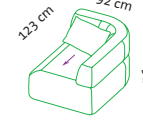

Elements

Seat height 43 cm
Seat depth 52 cm
Seat depth 83 cm

Order No.

73641

73620

73630

73655

73651

73647

73624

all together

Ae r / Ee r

Oe 92 l

Lc l

Ae 123/92 r

Ae 92/123 r

Ae 123 r

Oe 123 l

End element right
Corner element right

Open-end 92
open on the left

Longchair left

Corner element
123/92 right

Corner element
92/123 right
extra deep

Corner element 123 right
extra deep

Open-end 123
extra deep
open on the left

Fabric, removable

Fabric requirement	4,90 m	8,30 m	6,70 m	5,50 m	5,60 m	7,10 m	10,80 m
Additional fabric allowance	1.782	2.847	2.533	2.062	2.062	2.326	3.621
20	1.834	2.948	2.595	2.134	2.134	2.409	3.724
24	1.860	2.999	2.626	2.170	2.170	2.450	3.776
28	1.886	3.050	2.657	2.207	2.207	2.492	3.828
32	1.911	3.101	2.688	2.243	2.243	2.533	3.880
36	1.937	3.152	2.720	2.279	2.279	2.574	3.932
40	1.963	3.203	2.751	2.315	2.315	2.616	3.983
44	1.989	3.254	2.782	2.352	2.352	2.657	4.035
48	2.006	3.305	2.813	2.388	2.388	2.699	4.087
52	2.022	3.356	2.844	2.424	2.424	2.740	4.139
60	2.055	3.457	2.906	2.497	2.497	2.823	4.242
64	2.072	3.508	2.937	2.533	2.533	2.865	4.294
80	2.138	3.711	3.061	2.678	2.678	3.030	4.501

Leather, removable

Leather requirement	7,90 m²	13,50 m²	10,90 m²	9,00 m²	9,10 m²	11,60 m²	19,60 m²
Additional leather allowance	2.130	3.489	3.023	2.350	2.350	2.656	4.139
542 Unit	2.424	4.015	3.434	2.723	2.723	3.050	4.760
558	2.751	4.574	3.999	3.228	3.228	3.589	5.382
562 Choice	2.808	4.688	4.025	3.352	3.352	3.725	5.537
566 Jumbo/Lama/Taron	2.865	4.802	4.051	3.586	3.586	3.973	5.693
570 Pearl	2.922	4.916	4.142	3.817	3.817	4.225	5.848
610	3.315	5.620	4.712	3.972	3.972	4.370	6.667
618	3.403	5.767	4.828	4.015	4.015	4.413	6.832

Cushion set

1 cushion
60 x 35 cm

2 cushions
60 x 35 cm

1 cushion
60 x 35 cm

1 cushion
60 x 35 cm

1 cushion
60 x 35 cm

2 cushions
60 x 35 cm

2 cushions
60 x 35 cm