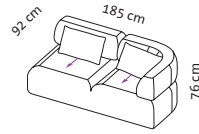

Elements

Seat height 43 cm
Seat depth 52 cm
Seat depth 83 cm

Order No.

73641

73620

73630

73655

73651

73647

73624

all together

Ae r / Ee r

Oe 92 l

Lc l

Ae 123/92 r

Ae 92/123 r

Ae 123 r

Oe 123 l

End element right
Corner element right

Open-end 92
open on the left

Longchair left

Corner element
123/92 right

Corner element
92/123 right
extra deep

Corner element 123 right
extra deep

Open-end 123
extra deep
open on the left

Fabric, removable

Fabric requirement	4,90 m	8,30 m	6,70 m	5,50 m	5,60 m	7,10 m	10,80 m
Additional fabric allowance	1.782	2.847	2.533	2.062	2.062	2.326	3.621
20	1.834	2.948	2.595	2.134	2.134	2.409	3.724
24	1.860	2.999	2.626	2.170	2.170	2.450	3.776
28	1.886	3.050	2.657	2.207	2.207	2.492	3.828
32	1.911	3.101	2.688	2.243	2.243	2.533	3.880
36	1.937	3.152	2.720	2.279	2.279	2.574	3.932
40	1.963	3.203	2.751	2.315	2.315	2.616	3.983
44	1.989	3.254	2.782	2.352	2.352	2.657	4.035
48	2.006	3.305	2.813	2.388	2.388	2.699	4.087
52	2.022	3.356	2.844	2.424	2.424	2.740	4.139
60	2.055	3.457	2.906	2.497	2.497	2.823	4.242
64	2.072	3.508	2.937	2.533	2.533	2.865	4.294
80	2.138	3.711	3.061	2.678	2.678	3.030	4.501

Leather, removable

Leather requirement	7,90 m²	13,50 m²	10,90 m²	9,00 m²	9,10 m²	11,60 m²	19,60 m²
Additional leather allowance	2.130	3.489	3.023	2.350	2.350	2.656	4.139
542 Unit	2.424	4.015	3.434	2.723	2.723	3.050	4.760
558	2.751	4.574	3.999	3.228	3.228	3.589	5.382
562 Choice	2.808	4.688	4.025	3.352	3.352	3.725	5.537
566 Jumbo/Lama/Taron	2.865	4.802	4.051	3.586	3.586	3.973	5.693
570 Pearl	2.922	4.916	4.142	3.817	3.817	4.225	5.848
610	3.315	5.620	4.712	3.972	3.972	4.370	6.667
618	3.403	5.767	4.828	4.015	4.015	4.413	6.832

Cushion set

1 cushion
60 x 35 cm

2 cushions
60 x 35 cm

1 cushion
60 x 35 cm

1 cushion
60 x 35 cm

1 cushion
60 x 35 cm

2 cushions
60 x 35 cm

2 cushions
60 x 35 cm