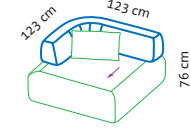

Leather, removable

Leather requirement	7,90 m ²	13,50 m ²	10,90 m ²	9,00 m ²	9,10 m ²	11,60 m ²	19,60 m ²
Additional leather allowance	2.130	3.489	3.023	2.350	2.350	2.656	4.139
542 Unit	2.424	4.015	3.434	2.723	2.723	3.050	4.760
558	2.751	4.574	3.999	3.228	3.228	3.589	5.382
562 Choice	2.808	4.688	4.025	3.352	3.352	3.725	5.537
566 Jumbo/Lama/Taron	2.865	4.802	4.051	3.586	3.586	3.973	5.693
570 Pearl	2.922	4.916	4.142	3.817	3.817	4.225	5.848
610	3.315	5.620	4.712	3.972	3.972	4.370	6.667
618	3.403	5.767	4.828	4.015	4.015	4.413	6.832

Cushion set

1 cushion
60 x 35 cm

2 cushions
60 x 35 cm

1 cushion
60 x 35 cm

1 cushion
60 x 35 cm

1 cushion
60 x 35 cm

2 cushions
60 x 35 cm

2 cushions
60 x 35 cm

Seat height 43 cm
 Seat depth 52 cm
 Seat depth 83 cm

Order No.

73642

73623

73656

73652

73648

all together