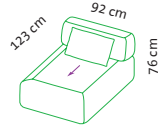

Seat height 43 cm
Seat depth 52 cm
Seat depth 83 cm

Order No.
all together

73607
E1,5
Element-1,5

73608
E92/123
Element
92 x 123 cm

73609
E123
Element
123 x 123 cm

73616
E1,5 l k
Add-on element -1,5
left
Short back

73617
E1,5 r k
Add-on element -1,5
right
Short back

Fabric, removable

Fabric requirement	5,20 m	4,80 m	5,90 m	4,90 m
Additional fabric allowance	1.783	1.730	1.994	1.730
20	1.858	1.792	2.077	20
24	1.895	1.823	2.119	24
28	1.932	1.854	2.160	28
32	1.969	1.886	2.202	32
36	2.007	1.917	2.243	36
40	2.048	1.948	2.284	40
44	2.080	1.979	2.326	44
48	2.108	2.010	2.367	48
52	2.136	2.041	2.409	52
60	2.192	2.103	2.492	60
64	2.220	2.134	2.533	64
80	2.332	2.258	2.699	80

Leather, removable

Leather requirement	8,50 m²	7,80 m²	9,60 m²	7,90 m²
Additional leather allowance	2.118	2.021	2.298	2.021
542 Unit	2.490	2.373	2.671	542
558	2.989	2.850	3.176	558
562 Choice	3.110	2.968	3.301	562
566 Jumbo/Lama/Taron	3.351	3.206	3.570	566
570 Pearl	3.562	3.414	3.802	570
610	3.738	3.569	3.958	610
618	3.797	3.621	4.009	618

Cushion set

1 cushion
60 x 35 cm

1 cushions
60 x 35 cm

1 cushion
60 x 35 cm

1 cushion
60 x 35 cm