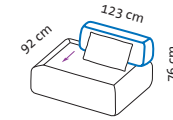

Seat height 43 cm
Seat depth 52 cm
Seat depth 83 cm

Order No.
all together

73607
E1,5
Element-1,5

73608
E92/123
Element
92 x 123 cm

73609
E123
Element
123 x 123 cm

73616
E1,5 l k
Add-on element -1,5
left
Short back

73617
E1,5 r k
Add-on element -1,5
right
Short back

Fabric, removable

Fabric requirement	5,20 m	4,80 m	5,90 m	4,90 m
Additional fabric allowance	1.783	1.730	1.994	1.730
20	1.858	1.792	2.077	20
24	1.895	1.823	2.119	24
28	1.932	1.854	2.160	28
32	1.969	1.886	2.202	32
36	2.007	1.917	2.243	36
40	2.048	1.948	2.284	40
44	2.080	1.979	2.326	44
48	2.108	2.010	2.367	48
52	2.136	2.041	2.409	52
60	2.192	2.103	2.492	60
64	2.220	2.134	2.533	64
80	2.332	2.258	2.699	80

Leather, removable

Leather requirement	8,50 m²	7,80 m²	9,60 m²	7,90 m²
Additional leather allowance	2.118	2.021	2.298	2.021
542 Unit	2.490	2.373	2.671	542
558	2.989	2.850	3.176	558
562 Choice	3.110	2.968	3.301	562
566 Jumbo/Lama/Taron	3.351	3.206	3.570	566
570 Pearl	3.562	3.414	3.802	570
610	3.738	3.569	3.958	610
618	3.797	3.621	4.009	618

Cushion set

1 cushion
60 x 35 cm

1 cushions
60 x 35 cm

1 cushion
60 x 35 cm

1 cushion
60 x 35 cm