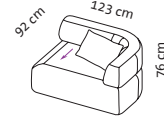

Elements

Seat height 43 cm
Seat depth 52 cm
Seat depth 83 cm

Order No.

73641

73620

73630

73655

73651

73647

73624

all together

Ae r / Ee r

Oe 92 l

Lc l

Ae 123/92 r

Ae 92/123 r

Ae 123 r

Oe 123 l

End element right
Corner element right

Open-end 92
open on the left

Longchair left

Corner element
123/92 right

Corner element
92/123 right
extra deep

Corner element 123 right
extra deep

Open-end 123
extra deep
open on the left

Fabric, removable

Fabric requirement	4,90 m	8,30 m	6,70 m	5,50 m	5,60 m	7,10 m	10,80 m
Additional fabric allowance	1.782	2.847	2.533	2.062	2.062	2.326	3.621
20	1.834	2.948	2.595	2.134	2.134	2.409	3.724
24	1.860	2.999	2.626	2.170	2.170	2.450	3.776
28	1.886	3.050	2.657	2.207	2.207	2.492	3.828
32	1.911	3.101	2.688	2.243	2.243	2.533	3.880
36	1.937	3.152	2.720	2.279	2.279	2.574	3.932
40	1.963	3.203	2.751	2.315	2.315	2.616	3.983
44	1.989	3.254	2.782	2.352	2.352	2.657	4.035
48	2.006	3.305	2.813	2.388	2.388	2.699	4.087
52	2.022	3.356	2.844	2.424	2.424	2.740	4.139
60	2.055	3.457	2.906	2.497	2.497	2.823	4.242
64	2.072	3.508	2.937	2.533	2.533	2.865	4.294
80	2.138	3.711	3.061	2.678	2.678	3.030	4.501

Leather, removable

Leather requirement	7,90 m²	13,50 m²	10,90 m²	9,00 m²	9,10 m²	11,60 m²	19,60 m²
Additional leather allowance	2.130	3.489	3.023	2.350	2.350	2.656	4.139
542 Unit	2.424	4.015	3.434	2.723	2.723	3.050	4.760
558	2.751	4.574	3.999	3.228	3.228	3.589	5.382
562 Choice	2.808	4.688	4.025	3.352	3.352	3.725	5.537
566 Jumbo/Lama/Taron	2.865	4.802	4.051	3.586	3.586	3.973	5.693
570 Pearl	2.922	4.916	4.142	3.817	3.817	4.225	5.848
610	3.315	5.620	4.712	3.972	3.972	4.370	6.667
618	3.403	5.767	4.828	4.015	4.015	4.413	6.832

Cushion set

1 cushion
60 x 35 cm

2 cushions
60 x 35 cm

1 cushion
60 x 35 cm

1 cushion
60 x 35 cm

1 cushion
60 x 35 cm

2 cushions
60 x 35 cm

2 cushions
60 x 35 cm