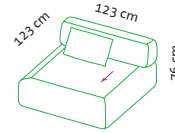

Seat height 43 cm
Seat depth 52 cm
Seat depth 83 cm

Order No.
all together

73607
E1,5
Element-1,5

73608
E92/123
Element
92 x 123 cm

73609
E123
Element
123 x 123 cm

73616
E1,5 l k
Add-on element -1,5
left
Short back

73617
E1,5 r k
Add-on element -1,5
right
Short back

Fabric, removable

Fabric requirement	5,20 m	4,80 m	5,90 m	4,90 m
Additional fabric allowance	1.783	1.730	1.994	1.730
20	1.858	1.792	2.077	20
24	1.895	1.823	2.119	24
28	1.932	1.854	2.160	28
32	1.969	1.886	2.202	32
36	2.007	1.917	2.243	36
40	2.048	1.948	2.284	40
44	2.080	1.979	2.326	44
48	2.108	2.010	2.367	48
52	2.136	2.041	2.409	52
60	2.192	2.103	2.492	60
64	2.220	2.134	2.533	64
80	2.332	2.258	2.699	80

Leather, removable

Leather requirement	8,50 m²	7,80 m²	9,60 m²	7,90 m²
Additional leather allowance	2.118	2.021	2.298	2.021
542 Unit	2.490	2.373	2.671	542
558	2.989	2.850	3.176	558
562 Choice	3.110	2.968	3.301	562
566 Jumbo/Lama/Taron	3.351	3.206	3.570	566
570 Pearl	3.562	3.414	3.802	570
610	3.738	3.569	3.958	610
618	3.797	3.621	4.009	618

Cushion set

1 cushion
60 x 35 cm

1 cushions
60 x 35 cm

1 cushion
60 x 35 cm

1 cushion
60 x 35 cm