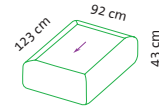

	16,40 m
	5.629
	5.823
	5.921
	6.018
	6.116
	6.213
	6.309
	6.407
	6.504
	6.602
	6.796
	6.894
	7.283

	14,70 m	
	5.329	
	5.493	20
	5.574	24
	5.656	28
	5.739	32
	5.821	36
	5.898	40
	5.985	44
	6.077	48
	6.167	52
	6.350	60
	6.441	64
	6.806	80

	24,20 m ²	
	6.297	
	7.125	542
	8.343	558
	8.647	562
	9.180	566
	9.670	570
	10.312	610
	10.479	618

Cushion set

2 cushions
60 x 35 cm

4 cushions
60 x 35 cm

3 cushions
60 x 35 cm

Single elements

Seat height 43 cm
Seat depth 52 cm
Seat depth 83 cm

Order No.	73660	73663	73662	73661	73601
all together	H	H 123/92	H 92/123	H 123	E1
	Stool	Stool 123 x 92 cm	Stool 92 x 123 cm	Stool 123 x 123 cm	Element-1

Fabric, removable

	73660	73663	73662	73661	73601
Fabric requirement	3,30 m	4,10 m	3,60 m	4,40 m	4,40 m
Additional fabric allowance	823	1.057	1.057	1.134	1.590
20	893	1.109	1.109	1.197	1.632
24	928	1.134	1.134	1.228	1.652
28	963	1.160	1.160	1.259	1.673
32	999	1.186	1.186	1.290	1.694
36	1.034	1.212	1.212	1.321	1.715
40	1.069	1.238	1.238	1.352	1.735
44	1.104	1.264	1.264	1.383	1.756
48	1.140	1.290	1.290	1.414	1.777
52	1.175	1.316	1.316	1.445	1.797
60	1.245	1.368	1.368	1.507	1.839
64	1.280	1.393	1.393	1.538	1.860
80	1.421	1.497	1.497	1.663	1.943