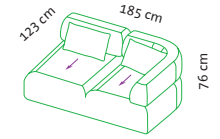

Elements

Seat height 43 cm
Seat depth 52 cm
Seat depth 83 cm

Order No.

73641

73620

73630

73655

73651

73647

73624

all together

Ae r / Ee r

Oe 92 l

Lc l

Ae 123/92 r

Ae 92/123 r

Ae 123 r

Oe 123 l

End element right
Corner element right

Open-end 92
open on the left

Longchair left

Corner element
123/92 right

Corner element
92/123 right
extra deep

Corner element 123 right
extra deep

Open-end 123
extra deep
open on the left

Fabric, removable

Fabric requirement	4,90 m	8,30 m	6,70 m	5,50 m	5,60 m	7,10 m	10,80 m
Additional fabric allowance	1.782	2.847	2.533	2.062	2.062	2.326	3.621
20	1.834	2.948	2.595	2.134	2.134	2.409	3.724
24	1.860	2.999	2.626	2.170	2.170	2.450	3.776
28	1.886	3.050	2.657	2.207	2.207	2.492	3.828
32	1.911	3.101	2.688	2.243	2.243	2.533	3.880
36	1.937	3.152	2.720	2.279	2.279	2.574	3.932
40	1.963	3.203	2.751	2.315	2.315	2.616	3.983
44	1.989	3.254	2.782	2.352	2.352	2.657	4.035
48	2.006	3.305	2.813	2.388	2.388	2.699	4.087
52	2.022	3.356	2.844	2.424	2.424	2.740	4.139
60	2.055	3.457	2.906	2.497	2.497	2.823	4.242
64	2.072	3.508	2.937	2.533	2.533	2.865	4.294
80	2.138	3.711	3.061	2.678	2.678	3.030	4.501

Leather, removable

Leather requirement	7,90 m²	13,50 m²	10,90 m²	9,00 m²	9,10 m²	11,60 m²	19,60 m²
Additional leather allowance	2.130	3.489	3.023	2.350	2.350	2.656	4.139
542 Unit	2.424	4.015	3.434	2.723	2.723	3.050	4.760
558	2.751	4.574	3.999	3.228	3.228	3.589	5.382
562 Choice	2.808	4.688	4.025	3.352	3.352	3.725	5.537
566 Jumbo/Lama/Taron	2.865	4.802	4.051	3.586	3.586	3.973	5.693
570 Pearl	2.922	4.916	4.142	3.817	3.817	4.225	5.848
610	3.315	5.620	4.712	3.972	3.972	4.370	6.667
618	3.403	5.767	4.828	4.015	4.015	4.413	6.832

Cushion set

1 cushion
60 x 35 cm

2 cushions
60 x 35 cm

1 cushion
60 x 35 cm

1 cushion
60 x 35 cm

1 cushion
60 x 35 cm

2 cushions
60 x 35 cm

2 cushions
60 x 35 cm