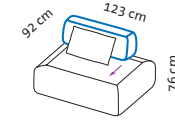

Seat height 43 cm
Seat depth 52 cm
Seat depth 83 cm

Order No.
all together

73607
E1,5
Element-1,5

73608
E92/123
Element
92 x 123 cm

73609
E123
Element
123 x 123 cm

73616
E1,5 l k
Add-on element -1,5
left
Short back

73617
E1,5 r k
Add-on element -1,5
right
Short back

Fabric, removable

Fabric requirement	5,20 m	4,80 m	5,90 m	4,90 m
Additional fabric allowance	1.783	1.730	1.994	1.730
20	1.858	1.792	2.077	20
24	1.895	1.823	2.119	24
28	1.932	1.854	2.160	28
32	1.969	1.886	2.202	32
36	2.007	1.917	2.243	36
40	2.048	1.948	2.284	40
44	2.080	1.979	2.326	44
48	2.108	2.010	2.367	48
52	2.136	2.041	2.409	52
60	2.192	2.103	2.492	60
64	2.220	2.134	2.533	64
80	2.332	2.258	2.699	80

Leather, removable

Leather requirement	8,50 m²	7,80 m²	9,60 m²	7,90 m²
Additional leather allowance	2.118	2.021	2.298	2.021
542 Unit	2.490	2.373	2.671	542
558	2.989	2.850	3.176	558
562 Choice	3.110	2.968	3.301	562
566 Jumbo/Lama/Taron	3.351	3.206	3.570	566
570 Pearl	3.562	3.414	3.802	570
610	3.738	3.569	3.958	610
618	3.797	3.621	4.009	618

Cushion set

1 cushion
60 x 35 cm

1 cushions
60 x 35 cm

1 cushion
60 x 35 cm

1 cushion
60 x 35 cm