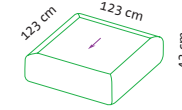

	16,40 m
	5.629
	5.823
	5.921
	6.018
	6.116
	6.213
	6.309
	6.407
	6.504
	6.602
	6.796
	6.894
	7.283

	14,70 m	
	5.329	
	5.493	20
	5.574	24
	5.656	28
	5.739	32
	5.821	36
	5.898	40
	5.985	44
	6.077	48
	6.167	52
	6.350	60
	6.441	64
	6.806	80

	24,20 m ²	
	6.297	
	7.125	542
	8.343	558
	8.647	562
	9.180	566
	9.670	570
	10.312	610
	10.479	618

Cushion set

2 cushions
60 x 35 cm

4 cushions
60 x 35 cm

3 cushions
60 x 35 cm

Single elements

Seat height 43 cm
Seat depth 52 cm
Seat depth 83 cm

Order No.	73660	73663	73662	73661	73601
all together	H	H 123/92	H 92/123	H 123	E1
	Stool	Stool 123 x 92 cm	Stool 92 x 123 cm	Stool 123 x 123 cm	Element-1

Fabric, removable

	73660	73663	73662	73661	73601
Fabric requirement	3,30 m	4,10 m	3,60 m	4,40 m	4,40 m
Additional fabric allowance	823	1.057	1.057	1.134	1.590
20	893	1.109	1.109	1.197	1.632
24	928	1.134	1.134	1.228	1.652
28	963	1.160	1.160	1.259	1.673
32	999	1.186	1.186	1.290	1.694
36	1.034	1.212	1.212	1.321	1.715
40	1.069	1.238	1.238	1.352	1.735
44	1.104	1.264	1.264	1.383	1.756
48	1.140	1.290	1.290	1.414	1.777
52	1.175	1.316	1.316	1.445	1.797
60	1.245	1.368	1.368	1.507	1.839
64	1.280	1.393	1.393	1.538	1.860
80	1.421	1.497	1.497	1.663	1.943