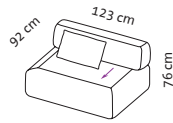

Seat height 43 cm
Seat depth 52 cm
Seat depth 83 cm

Order No.
all together

73607
E1,5
Element-1,5

73608
E92/123
Element
92 x 123 cm

73609
E123
Element
123 x 123 cm

73616
E1,5 l k
Add-on element -1,5
left
Short back

73617
E1,5 r k
Add-on element -1,5
right
Short back

Fabric, removable

Fabric requirement	5,20 m	4,80 m	5,90 m	4,90 m
Additional fabric allowance	1.783	1.730	1.994	1.730
20	1.858	1.792	2.077	20
24	1.895	1.823	2.119	24
28	1.932	1.854	2.160	28
32	1.969	1.886	2.202	32
36	2.007	1.917	2.243	36
40	2.048	1.948	2.284	40
44	2.080	1.979	2.326	44
48	2.108	2.010	2.367	48
52	2.136	2.041	2.409	52
60	2.192	2.103	2.492	60
64	2.220	2.134	2.533	64
80	2.332	2.258	2.699	80

Leather, removable

Leather requirement	8,50 m²	7,80 m²	9,60 m²	7,90 m²
Additional leather allowance	2.118	2.021	2.298	2.021
542 Unit	2.490	2.373	2.671	542
558	2.989	2.850	3.176	558
562 Choice	3.110	2.968	3.301	562
566 Jumbo/Lama/Taron	3.351	3.206	3.570	566
570 Pearl	3.562	3.414	3.802	570
610	3.738	3.569	3.958	610
618	3.797	3.621	4.009	618

Cushion set

1 cushion
60 x 35 cm

1 cushions
60 x 35 cm

1 cushion
60 x 35 cm

1 cushion
60 x 35 cm