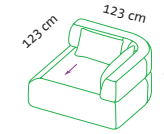

Elements

Seat height 43 cm
Seat depth 52 cm
Seat depth 83 cm

Order No.

73641

73620

73630

73655

73651

73647

73624

all together

Ae r / Ee r

Oe 92 l

Lc l

Ae 123/92 r

Ae 92/123 r

Ae 123 r

Oe 123 l

End element right
Corner element right

Open-end 92
open on the left

Longchair left

Corner element
123/92 right

Corner element
92/123 right
extra deep

Corner element 123 right
extra deep

Open-end 123
extra deep
open on the left

Fabric, removable

Fabric requirement	4,90 m	8,30 m	6,70 m	5,50 m	5,60 m	7,10 m	10,80 m
Additional fabric allowance	1.782	2.847	2.533	2.062	2.062	2.326	3.621
20	1.834	2.948	2.595	2.134	2.134	2.409	3.724
24	1.860	2.999	2.626	2.170	2.170	2.450	3.776
28	1.886	3.050	2.657	2.207	2.207	2.492	3.828
32	1.911	3.101	2.688	2.243	2.243	2.533	3.880
36	1.937	3.152	2.720	2.279	2.279	2.574	3.932
40	1.963	3.203	2.751	2.315	2.315	2.616	3.983
44	1.989	3.254	2.782	2.352	2.352	2.657	4.035
48	2.006	3.305	2.813	2.388	2.388	2.699	4.087
52	2.022	3.356	2.844	2.424	2.424	2.740	4.139
60	2.055	3.457	2.906	2.497	2.497	2.823	4.242
64	2.072	3.508	2.937	2.533	2.533	2.865	4.294
80	2.138	3.711	3.061	2.678	2.678	3.030	4.501

Leather, removable

Leather requirement	7,90 m²	13,50 m²	10,90 m²	9,00 m²	9,10 m²	11,60 m²	19,60 m²
Additional leather allowance	2.130	3.489	3.023	2.350	2.350	2.656	4.139
542 Unit	2.424	4.015	3.434	2.723	2.723	3.050	4.760
558	2.751	4.574	3.999	3.228	3.228	3.589	5.382
562 Choice	2.808	4.688	4.025	3.352	3.352	3.725	5.537
566 Jumbo/Lama/Taron	2.865	4.802	4.051	3.586	3.586	3.973	5.693
570 Pearl	2.922	4.916	4.142	3.817	3.817	4.225	5.848
610	3.315	5.620	4.712	3.972	3.972	4.370	6.667
618	3.403	5.767	4.828	4.015	4.015	4.413	6.832

Cushion set

1 cushion
60 x 35 cm

2 cushions
60 x 35 cm

1 cushion
60 x 35 cm

1 cushion
60 x 35 cm

1 cushion
60 x 35 cm

2 cushions
60 x 35 cm

2 cushions
60 x 35 cm