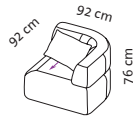

Elements

Seat height 43 cm
Seat depth 52 cm
Seat depth 83 cm

Order No.

73641

73620

73630

73655

73651

73647

73624

all together

Ae r / Ee r

Oe 92 l

Lc l

Ae 123/92 r

Ae 92/123 r

Ae 123 r

Oe 123 l

End element right
Corner element right

Open-end 92
open on the left

Longchair left

Corner element
123/92 right

Corner element
92/123 right
extra deep

Corner element 123 right
extra deep

Open-end 123
extra deep
open on the left

Fabric, removable

Fabric requirement	4,90 m	8,30 m	6,70 m	5,50 m	5,60 m	7,10 m	10,80 m
Additional fabric allowance	1.782	2.847	2.533	2.062	2.062	2.326	3.621
20	1.834	2.948	2.595	2.134	2.134	2.409	3.724
24	1.860	2.999	2.626	2.170	2.170	2.450	3.776
28	1.886	3.050	2.657	2.207	2.207	2.492	3.828
32	1.911	3.101	2.688	2.243	2.243	2.533	3.880
36	1.937	3.152	2.720	2.279	2.279	2.574	3.932
40	1.963	3.203	2.751	2.315	2.315	2.616	3.983
44	1.989	3.254	2.782	2.352	2.352	2.657	4.035
48	2.006	3.305	2.813	2.388	2.388	2.699	4.087
52	2.022	3.356	2.844	2.424	2.424	2.740	4.139
60	2.055	3.457	2.906	2.497	2.497	2.823	4.242
64	2.072	3.508	2.937	2.533	2.533	2.865	4.294
80	2.138	3.711	3.061	2.678	2.678	3.030	4.501

Leather, removable

Leather requirement	7,90 m²	13,50 m²	10,90 m²	9,00 m²	9,10 m²	11,60 m²	19,60 m²
Additional leather allowance	2.130	3.489	3.023	2.350	2.350	2.656	4.139
542 Unit	2.424	4.015	3.434	2.723	2.723	3.050	4.760
558	2.751	4.574	3.999	3.228	3.228	3.589	5.382
562 Choice	2.808	4.688	4.025	3.352	3.352	3.725	5.537
566 Jumbo/Lama/Taron	2.865	4.802	4.051	3.586	3.586	3.973	5.693
570 Pearl	2.922	4.916	4.142	3.817	3.817	4.225	5.848
610	3.315	5.620	4.712	3.972	3.972	4.370	6.667
618	3.403	5.767	4.828	4.015	4.015	4.413	6.832

Cushion set

1 cushion
60 x 35 cm

2 cushions
60 x 35 cm

1 cushion
60 x 35 cm

1 cushion
60 x 35 cm

1 cushion
60 x 35 cm

2 cushions
60 x 35 cm

2 cushions
60 x 35 cm