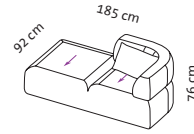

Elements

Seat height 43 cm
Seat depth 52 cm
Seat depth 83 cm

Order No.

73641

73620

73630

73655

73651

73647

73624

all together

Ae r / Ee r

Oe 92 l

Lc l

Ae 123/92 r

Ae 92/123 r

Ae 123 r

Oe 123 l

End element right
Corner element right

Open-end 92
open on the left

Longchair left

Corner element
123/92 right

Corner element
92/123 right
extra deep

Corner element 123 right
extra deep

Open-end 123
extra deep
open on the left

Fabric, removable

Fabric requirement	4,90 m	8,30 m	6,70 m	5,50 m	5,60 m	7,10 m	10,80 m
Additional fabric allowance	1.782	2.847	2.533	2.062	2.062	2.326	3.621
20	1.834	2.948	2.595	2.134	2.134	2.409	3.724
24	1.860	2.999	2.626	2.170	2.170	2.450	3.776
28	1.886	3.050	2.657	2.207	2.207	2.492	3.828
32	1.911	3.101	2.688	2.243	2.243	2.533	3.880
36	1.937	3.152	2.720	2.279	2.279	2.574	3.932
40	1.963	3.203	2.751	2.315	2.315	2.616	3.983
44	1.989	3.254	2.782	2.352	2.352	2.657	4.035
48	2.006	3.305	2.813	2.388	2.388	2.699	4.087
52	2.022	3.356	2.844	2.424	2.424	2.740	4.139
60	2.055	3.457	2.906	2.497	2.497	2.823	4.242
64	2.072	3.508	2.937	2.533	2.533	2.865	4.294
80	2.138	3.711	3.061	2.678	2.678	3.030	4.501

Leather, removable

Leather requirement	7,90 m²	13,50 m²	10,90 m²	9,00 m²	9,10 m²	11,60 m²	19,60 m²
Additional leather allowance	2.130	3.489	3.023	2.350	2.350	2.656	4.139
542 Unit	2.424	4.015	3.434	2.723	2.723	3.050	4.760
558	2.751	4.574	3.999	3.228	3.228	3.589	5.382
562 Choice	2.808	4.688	4.025	3.352	3.352	3.725	5.537
566 Jumbo/Lama/Taron	2.865	4.802	4.051	3.586	3.586	3.973	5.693
570 Pearl	2.922	4.916	4.142	3.817	3.817	4.225	5.848
610	3.315	5.620	4.712	3.972	3.972	4.370	6.667
618	3.403	5.767	4.828	4.015	4.015	4.413	6.832

Cushion set

1 cushion
60 x 35 cm

2 cushions
60 x 35 cm

1 cushion
60 x 35 cm

1 cushion
60 x 35 cm

1 cushion
60 x 35 cm

2 cushions
60 x 35 cm

2 cushions
60 x 35 cm