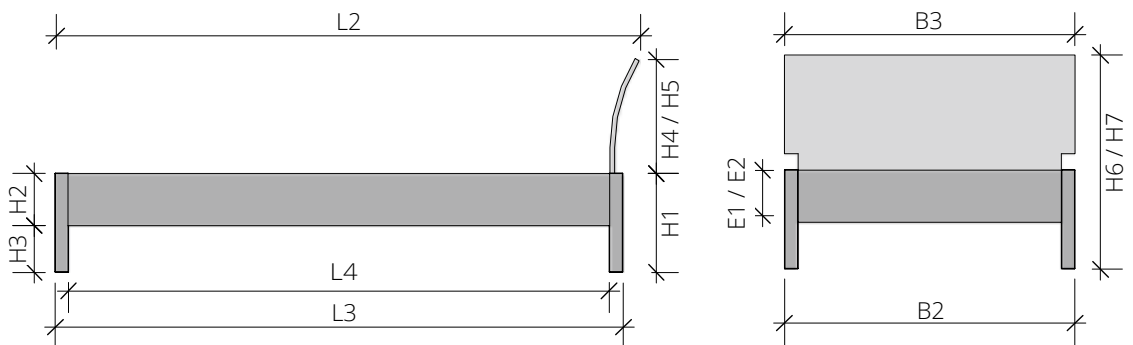

TECHNISCHE DATEN

Materialstärke	Bettrahmen	2,6 cm
	Beine	5 x 5 cm
	Rückenlehne in Mehrschicht-Technologie	1,7 cm
	Seitliche Holz-Auflageleisten, Buche	3 cm breit
	Mittelaufgabe Buche (ab Bettbreite 160 cm mit 2 Stützbeinen)	7 cm breit

Option	Standard- und XL-Ausführung für Rückenlehne
	Bett ohne Rückenlehne oder mit anderer BASIC-Lehne (baugleich STEP - Lehnen)
	Beine erhöht (H1 + max. 5 cm)
	Beine mit Radius 2,5 cm gerundet
	Oberfläche ein- oder zweifach weiß geölt
	Sonder-Einbautiefe (Mittelaufgabe ab Bettbreite 160 cm mit Edelstahl-Winkeln abgesenkt)
	Bettkasten

Länge	L1	Matratzenmaß	190 / 200 / 210 / 220 cm
	L2	Außenmaß mit Lehne	L1 + 13 cm
	L3	Außenmaß ohne Lehne	L1 + 7 cm
	L4	Zwischenmaß Kufen / Beine unten	L1 - 3 cm

Breite	B1	Matratzenmaß	90 / 100 / 120 / 140 / 160 / 180 / 200 cm
	B2	Außenmaß Bett	B1 + 6 cm
	B3	Außenmaß Lehne	B1 + 6 cm

Höhe	H1	Bettrahmen	39 cm
	H2	Bettseite	19 cm
	H3	Fußboden bis Unterkante Bettrahmen	20 cm
	H4	Lehne Standard	45 cm
	H5	Lehne XL (höher nicht möglich)	50 cm
	H6	Bettrahmen + Lehne Standard (H1 + H4)	84 cm
	H7	Bettrahmen + Lehne XL (H1 + H5)	89 cm

Lattenrost-aufgabe	E1	Einbautiefe	10 / 13 / 16 cm
	E2	Sonder-Einbautiefe	19 cm