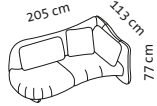

**2/56 HL**

**3/56 HL**

Sessel und Sofas **mit Rückenfunktion**  
*chairs and sofas with back function*

**H**

**H3**

**2/64**

**3/64**

Sessel und Sofas **ohne Rückenfunktion**  
*chairs and sofas without back function*

**2/64 HL**

**3/64 HL**

Sessel und Sofas **mit Rückenfunktion**  
*chairs and sofas with back function*

**Lc HL I + 2 Aso HL r**

**2 Aso HL I + Lc HL r**

Sessel und Sofas **mit Rückenfunktion**  
*chairs and sofas with back function*

Sitzhöhe: 43 cm  
seat height: 43 cm

Sitztiefe: 56 cm  
seat depth: 56 cm

Sitztiefe: 64 cm  
seat depth: 64 cm

# bongo bay lounge

Design Kati Meyer-Brühl

**Oe lio**

**Oe reo**

**Oe lio + Oe lio**

**Oe reo + Oe reo**

Sitzhöhe: 43 cm  
seat height: 43 cm

Sitztiefe: 64–80 cm  
seat depth: 64–80 cm