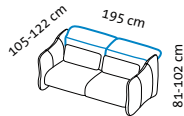

# bongo bay

Design Kati Meyer-Brühl

**1**

**2/56**

**3/56**

Sessel und Sofas **ohne Rückenfunktion**  
*chairs and sofas without back function*

**1s HL**

**1 HL**

**2/56 HL**

**3/56 HL**

Sessel und Sofas **mit Rückenfunktion**  
*chairs and sofas with back function*

**H**

**H3**

**2/64**

**3/64**

Sessel und Sofas **ohne Rückenfunktion**  
*chairs and sofas without back function*

Sitzhöhe: 43 cm  
seat height: 43 cm

Sitztiefe: 56 cm  
seat depth: 56 cm

Sitztiefe: 64 cm  
seat depth: 64 cm

# bongo bay lounge

Design Kati Meyer-Brühl

**Oe lio**

**Oe reo**

**Oe lio + Oe lio**

**Oe reo + Oe reo**

Sitzhöhe: 43 cm  
seat height: 43 cm

Sitztiefe: 64–80 cm  
seat depth: 64–80 cm