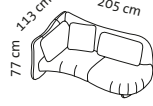

**2/64 HL**

**3/64 HL**

Sessel und Sofas **mit Rückenfunktion**  
*chairs and sofas with back function*

**Lc HL I + 2 Aso HL r**

**2 Aso HL I + Lc HL r**

Sessel und Sofas **mit Rückenfunktion**  
*chairs and sofas with back function*

Sitzhöhe: 43 cm  
seat height: 43 cm

Sitztiefe: 56 cm  
seat depth: 56 cm

Sitztiefe: 64 cm  
seat depth: 64 cm

# bongo bay lounge

Design Kati Meyer-Brühl

**Oe lio**

**Oe reo**

**Oe lio + Oe lio**

**Oe reo + Oe reo**

Sitzhöhe: 43 cm  
seat height: 43 cm

Sitztiefe: 64–80 cm  
seat depth: 64–80 cm