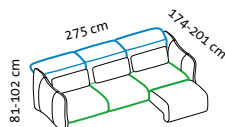

**2/56 HL**

**3/56 HL**

Sessel und Sofas **mit Rückenfunktion**  
*chairs and sofas with back function*

**H**

**H3**

**2/64**

**3/64**

Sessel und Sofas **ohne Rückenfunktion**  
*chairs and sofas without back function*

**2/64 HL**

**3/64 HL**

Sessel und Sofas **mit Rückenfunktion**  
*chairs and sofas with back function*

**Lc HL I + 2 Aso HL r**

**2 Aso HL I + Lc HL r**

Sessel und Sofas **mit Rückenfunktion**  
*chairs and sofas with back function*

Sitzhöhe: 43 cm  
seat height: 43 cm

Sitztiefe: 56 cm  
seat depth: 56 cm

Sitztiefe: 64 cm  
seat depth: 64 cm

# bongo bay lounge

Design Kati Meyer-Brühl

**Oe lio**

**Oe reo**

**Oe lio + Oe lio**

**Oe reo + Oe reo**

Sitzhöhe: 43 cm  
seat height: 43 cm

Sitztiefe: 64–80 cm  
seat depth: 64–80 cm