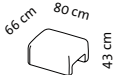

# bongo bay

Design Kati Meyer-Brühl

**1**

**2/56**

**3/56**

Sessel und Sofas **ohne Rückenfunktion**  
*chairs and sofas without back function*

**1s HL**

**1 HL**

**2/56 HL**

**3/56 HL**

Sessel und Sofas **mit Rückenfunktion**  
*chairs and sofas with back function*

**H**

**H3**

**2/64**

**3/64**

Sessel und Sofas **ohne Rückenfunktion**  
*chairs and sofas without back function*

Sitzhöhe: 43 cm  
seat height: 43 cm

Sitztiefe: 56 cm  
seat depth: 56 cm

Sitztiefe: 64 cm  
seat depth: 64 cm

# bongo bay lounge

Design Kati Meyer-Brühl

**Oe lio**

**Oe reo**

**Oe lio + Oe lio**

**Oe reo + Oe reo**

Sitzhöhe: 43 cm  
seat height: 43 cm

Sitztiefe: 64–80 cm  
seat depth: 64–80 cm