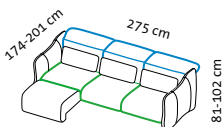

**2/56 HL**

**3/56 HL**

Sessel und Sofas **mit Rückenfunktion**  
*chairs and sofas with back function*

**H**

**H3**

**2/64**

**3/64**

Sessel und Sofas **ohne Rückenfunktion**  
*chairs and sofas without back function*

**2/64 HL**

**3/64 HL**

Sessel und Sofas **mit Rückenfunktion**  
*chairs and sofas with back function*

**Lc HL I + 2 Aso HL r**

**2 Aso HL I + Lc HL r**

Sessel und Sofas **mit Rückenfunktion**  
*chairs and sofas with back function*

Sitzhöhe: 43 cm  
seat height: 43 cm

Sitztiefe: 56 cm  
seat depth: 56 cm

Sitztiefe: 64 cm  
seat depth: 64 cm

# bongo bay lounge

Design Kati Meyer-Brühl

**Oe lio**

**Oe reo**

**Oe lio + Oe lio**

**Oe reo + Oe reo**

Sitzhöhe: 43 cm  
seat height: 43 cm

Sitztiefe: 64–80 cm  
seat depth: 64–80 cm