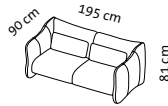

# bongo bay

Design Kati Meyer-Brühl

**1**

**2/56**

**3/56**

Sessel und Sofas **ohne Rückenfunktion**  
*chairs and sofas without back function*

**1s HL**

**1 HL**

**2/56 HL**

**3/56 HL**

Sessel und Sofas **mit Rückenfunktion**  
*chairs and sofas with back function*

**H**

**H3**

**2/64**

**3/64**

Sessel und Sofas **ohne Rückenfunktion**  
*chairs and sofas without back function*

Sitzhöhe: 43 cm  
seat height: 43 cm

Sitztiefe: 56 cm  
seat depth: 56 cm

Sitztiefe: 64 cm  
seat depth: 64 cm

# bongo bay lounge

Design Kati Meyer-Brühl

**Oe lio**

**Oe reo**

**Oe lio + Oe lio**

**Oe reo + Oe reo**

Sitzhöhe: 43 cm  
seat height: 43 cm

Sitztiefe: 64–80 cm  
seat depth: 64–80 cm