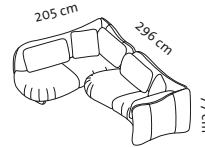

# bongo bay

Design Kati Meyer-Brühl

**1**

**2/56**

**3/56**

Sessel und Sofas **ohne Rückenfunktion**  
*chairs and sofas without back function*

**1s HL**

**1 HL**

**2/64 HL**

**3/64 HL**

Sessel und Sofas **mit Rückenfunktion**  
*chairs and sofas with back function*

**Lc HL I + 2 Aso HL r**

**2 Aso HL I + Lc HL r**

Sessel und Sofas **mit Rückenfunktion**  
*chairs and sofas with back function*

Sitzhöhe: 43 cm  
seat height: 43 cm

Sitztiefe: 56 cm  
seat depth: 56 cm

Sitztiefe: 64 cm  
seat depth: 64 cm

# bongo bay lounge

Design Kati Meyer-Brühl

**Oe lio**

**Oe reo**

**Oe lio + Oe lio**

**Oe reo + Oe reo**

Sitzhöhe: 43 cm  
seat height: 43 cm

Sitztiefe: 64–80 cm  
seat depth: 64–80 cm