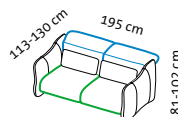

**2/56 HL**

**3/56 HL**

Sessel und Sofas **mit Rückenfunktion**  
*chairs and sofas with back function*

**H**

**H3**

**2/64**

**3/64**

Sessel und Sofas **ohne Rückenfunktion**  
*chairs and sofas without back function*

**2/64 HL**

**3/64 HL**

Sessel und Sofas **mit Rückenfunktion**  
*chairs and sofas with back function*

**Lc HL I + 2 Aso HL r**

**2 Aso HL I + Lc HL r**

Sessel und Sofas **mit Rückenfunktion**  
*chairs and sofas with back function*

Sitzhöhe: 43 cm  
seat height: 43 cm

Sitztiefe: 56 cm  
seat depth: 56 cm

Sitztiefe: 64 cm  
seat depth: 64 cm

# bongo bay lounge

Design Kati Meyer-Brühl

**Oe lio**

**Oe reo**

**Oe lio + Oe lio**

**Oe reo + Oe reo**

Sitzhöhe: 43 cm  
seat height: 43 cm

Sitztiefe: 64–80 cm  
seat depth: 64–80 cm