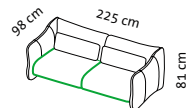

# bongo bay

Design Kati Meyer-Brühl

**1**

**2/56**

**3/56**

Sessel und Sofas **ohne Rückenfunktion**  
*chairs and sofas without back function*

**1s HL**

**1 HL**

**2/56 HL**

**3/56 HL**

Sessel und Sofas **mit Rückenfunktion**  
*chairs and sofas with back function*

**H**

**H3**

**2/64**

**3/64**

Sessel und Sofas **ohne Rückenfunktion**  
*chairs and sofas without back function*

**2/64 HL**

**3/64 HL**

Sessel und Sofas **mit Rückenfunktion**  
*chairs and sofas with back function*

**Lc HL I + 2 Aso HL r**

**2 Aso HL I + Lc HL r**

Sessel und Sofas **mit Rückenfunktion**  
*chairs and sofas with back function*

Sitzhöhe: 43 cm  
seat height: 43 cm

Sitztiefe: 56 cm  
seat depth: 56 cm

Sitztiefe: 64 cm  
seat depth: 64 cm