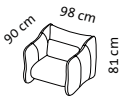

# bongo bay

Design Kati Meyer-Brühl

**1**

**2/56**

**3/56**

Sessel und Sofas **ohne Rückenfunktion**  
*chairs and sofas without back function*

**1s HL**

**1 HL**

**2/56 HL**

**3/56 HL**

Sessel und Sofas **mit Rückenfunktion**  
*chairs and sofas with back function*

**H**

**H3**

**2/64**

**3/64**

Sessel und Sofas **ohne Rückenfunktion**  
*chairs and sofas without back function*

Sitzhöhe: 43 cm  
seat height: 43 cm

Sitztiefe: 56 cm  
seat depth: 56 cm

Sitztiefe: 64 cm  
seat depth: 64 cm

# bongo bay lounge

Design Kati Meyer-Brühl

**Oe lio**

**Oe reo**

**Oe lio + Oe lio**

**Oe reo + Oe reo**

Sitzhöhe: 43 cm  
seat height: 43 cm

Sitztiefe: 64–80 cm  
seat depth: 64–80 cm