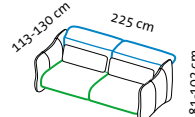

**2/56 HL**

**3/56 HL**

Sessel und Sofas **mit Rückenfunktion**  
*chairs and sofas with back function*

**H**

**H3**

**2/64**

**3/64**

Sessel und Sofas **ohne Rückenfunktion**  
*chairs and sofas without back function*

**2/64 HL**

**3/64 HL**

Sessel und Sofas **mit Rückenfunktion**  
*chairs and sofas with back function*

**Lc HL I + 2 Aso HL r**

**2 Aso HL I + Lc HL r**

Sessel und Sofas **mit Rückenfunktion**  
*chairs and sofas with back function*

Sitzhöhe: 43 cm  
seat height: 43 cm

Sitztiefe: 56 cm  
seat depth: 56 cm

Sitztiefe: 64 cm  
seat depth: 64 cm

# bongo bay lounge

Design Kati Meyer-Brühl

**Oe lio**

**Oe reo**

**Oe lio + Oe lio**

**Oe reo + Oe reo**

Sitzhöhe: 43 cm  
seat height: 43 cm

Sitztiefe: 64–80 cm  
seat depth: 64–80 cm