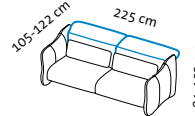

# bongo bay

Design Kati Meyer-Brühl

**1**

**2/56**

**3/56**

Sessel und Sofas **ohne Rückenfunktion**  
*chairs and sofas without back function*

**1s HL**

**1 HL**

**2/56 HL**

**3/56 HL**

Sessel und Sofas **mit Rückenfunktion**  
*chairs and sofas with back function*

**H**

**H3**

**2/64**

**3/64**

Sessel und Sofas **ohne Rückenfunktion**  
*chairs and sofas without back function*

Sitzhöhe: 43 cm  
seat height: 43 cm

Sitztiefe: 56 cm  
seat depth: 56 cm

Sitztiefe: 64 cm  
seat depth: 64 cm

# bongo bay lounge

Design Kati Meyer-Brühl

**Oe lio**

**Oe reo**

**Oe lio + Oe lio**

**Oe reo + Oe reo**

Sitzhöhe: 43 cm  
seat height: 43 cm

Sitztiefe: 64–80 cm  
seat depth: 64–80 cm