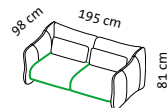

# bongo bay

Design Kati Meyer-Brühl

**1**

**2/56**

**3/56**

Sessel und Sofas **ohne Rückenfunktion**  
*chairs and sofas without back function*

**1s HL**

**1 HL**

**2/56 HL**

**3/56 HL**

Sessel und Sofas **mit Rückenfunktion**  
*chairs and sofas with back function*

**H**

**H3**

**2/64**

**3/64**

Sessel und Sofas **ohne Rückenfunktion**  
*chairs and sofas without back function*

Sitzhöhe: 43 cm  
seat height: 43 cm

Sitztiefe: 56 cm  
seat depth: 56 cm

Sitztiefe: 64 cm  
seat depth: 64 cm

# bongo bay lounge

Design Kati Meyer-Brühl

**Oe lio**

**Oe reo**

**Oe lio + Oe lio**

**Oe reo + Oe reo**

Sitzhöhe: 43 cm  
seat height: 43 cm

Sitztiefe: 64–80 cm  
seat depth: 64–80 cm