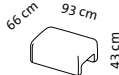

# bongo bay

Design Kati Meyer-Brühl

**1**

**2/56**

**3/56**

Sessel und Sofas **ohne Rückenfunktion**  
*chairs and sofas without back function*

**1s HL**

**1 HL**

**2/56 HL**

**3/56 HL**

Sessel und Sofas **mit Rückenfunktion**  
*chairs and sofas with back function*

**H**

**H3**

**2/64**

**3/64**

Sessel und Sofas **ohne Rückenfunktion**  
*chairs and sofas without back function*

**2/64 HL**

**3/64 HL**

Sessel und Sofas **mit Rückenfunktion**  
*chairs and sofas with back function*

**Lc HL I + 2 Aso HL r**

**2 Aso HL I + Lc HL r**

Sessel und Sofas **mit Rückenfunktion**  
*chairs and sofas with back function*

Sitzhöhe: 43 cm  
seat height: 43 cm

Sitztiefe: 56 cm  
seat depth: 56 cm

Sitztiefe: 64 cm  
seat depth: 64 cm