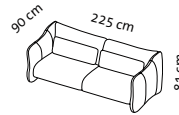

# bongo bay

Design Kati Meyer-Brühl

**1**

**2/56**

**3/56**

Sessel und Sofas **ohne Rückenfunktion**  
*chairs and sofas without back function*

**1s HL**

**1 HL**

**2/56 HL**

**3/56 HL**

Sessel und Sofas **mit Rückenfunktion**  
*chairs and sofas with back function*

**H**

**H3**

**2/64**

**3/64**

Sessel und Sofas **ohne Rückenfunktion**  
*chairs and sofas without back function*

Sitzhöhe: 43 cm  
seat height: 43 cm

Sitztiefe: 56 cm  
seat depth: 56 cm

Sitztiefe: 64 cm  
seat depth: 64 cm

# bongo bay lounge

Design Kati Meyer-Brühl

**Oe lio**

**Oe reo**

**Oe lio + Oe lio**

**Oe reo + Oe reo**

Sitzhöhe: 43 cm  
seat height: 43 cm

Sitztiefe: 64–80 cm  
seat depth: 64–80 cm