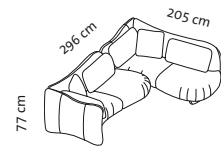

# bongo bay

Design Kati Meyer-Brühl

**1**

**2/56**

**3/56**

Sessel und Sofas **ohne Rückenfunktion**  
*chairs and sofas without back function*

**1s HL**

**1 HL**

**2/64 HL**

**3/64 HL**

Sessel und Sofas **mit Rückenfunktion**  
*chairs and sofas with back function*

**Lc HL I + 2 Aso HL r**

**2 Aso HL I + Lc HL r**

Sessel und Sofas **mit Rückenfunktion**  
*chairs and sofas with back function*

Sitzhöhe: 43 cm  
seat height: 43 cm

Sitztiefe: 56 cm  
seat depth: 56 cm

Sitztiefe: 64 cm  
seat depth: 64 cm

# bongo bay lounge

Design Kati Meyer-Brühl

**Oe lio**

**Oe reo**

**Oe lio + Oe lio**

**Oe reo + Oe reo**

Sitzhöhe: 43 cm  
seat height: 43 cm

Sitztiefe: 64–80 cm  
seat depth: 64–80 cm