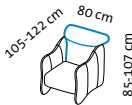

# bongo bay

Design Kati Meyer-Brühl

**1**

**2/56**

**3/56**

Sessel und Sofas **ohne Rückenfunktion**  
*chairs and sofas without back function*

**1s HL**

**1 HL**

**2/56 HL**

**3/56 HL**

Sessel und Sofas **mit Rückenfunktion**  
*chairs and sofas with back function*

**H**

**H3**

**2/64**

**3/64**

Sessel und Sofas **ohne Rückenfunktion**  
*chairs and sofas without back function*

Sitzhöhe: 43 cm  
seat height: 43 cm

Sitztiefe: 56 cm  
seat depth: 56 cm

Sitztiefe: 64 cm  
seat depth: 64 cm

# bongo bay lounge

Design Kati Meyer-Brühl

**Oe lio**

**Oe reo**

**Oe lio + Oe lio**

**Oe reo + Oe reo**

Sitzhöhe: 43 cm  
seat height: 43 cm

Sitztiefe: 64–80 cm  
seat depth: 64–80 cm