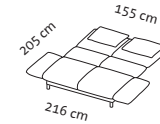

Bestell-Nr.

63616

camp

2B

Bettsofa abziehbar

Liegefläche

155 x 205 cm

Stoff abziehbar

Stoffbedarf	9,50 m
Stoffzugabe	2.560
20	2.773
24	2.883
28	2.992
32	3.099
36	3.208
40	3.316
44	3.424
48	3.531
52	3.639
60	3.858
64	3.966
80	4.398

Leder abziehbar

Lederbedarf	18,00 m²
Lederzugabe	4.085
542 Unit	4.524
558	4.961
562 Choice	5.426
566 Jumbo/Lama/Taron	5.893
570 Pearl	6.034
610	7.467
618	7.759

Bestseller Stoff - Lieferzeit ca. 5 bis 6 Wochen

20	2.523
24	2.621
28	2.720
32	2.819
36	2.917

Kissenset

2 Kissen
68 x 33 cm