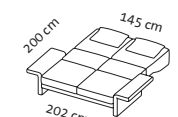

cara 145 Bestellhinweise

Aufbau Holzgestell, Wellenfedern, hochwertigster Polyurethanschaum mit Vliesabdeckung, Rücken Lattenrostunterfederung, Ziehharmonika-Auszug, Bezüge fest bezogen

Hinweis Zerlegbarkeit Der untere Teil der Seitenteile ist abziehbar, dahinter verbirgt sich eine Montageöffnung, durch die sich das Sofa für einen einfachen Transport in Sitz und Rücken zerlegen lässt.

Ziehharmonika-Auszug Durch kurzes Anheben (1) und Ziehen (2) am vorderen Rahmen des Sofas entfaltet sich die Liegefläche, die Seitenteile sind bis in die waagrechte Position abklappbar.

Wiederum mit einem Griff verwandeln Sie die Position vom Bett zum Sofa zurück: Rückenteil an der Schlaufe leicht anheben (3) und die Liegefläche lässt sich zusammenschieben (4), Schlaufe bitte vor dem Zusammenklappen einlegen!

Lederverarbeitung Bei der Lederausführung sind Teilungsnähte im Sitz und Rücken vorhanden.

Bezugsreinigung Bitte beachten Sie die Pflegehinweise auf Seite 2 und 3 der allgemeinen Hinweise.

Sitzhöhe 42 cm
Sitztiefe 53 cm