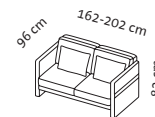

cara 145 Bestellhinweise

Aufbau Holzgestell, Wellenfedern, hochwertigster Polyurethanschaum mit Vliesabdeckung, Rücken Lattenrostunterfederung, Ziehharmonika-Auszug, Bezüge fest bezogen

Hinweis Zerlegbarkeit Der untere Teil der Seitenteile ist abziehbar, dahinter verbirgt sich eine Montageöffnung, durch die sich das Sofa für einen einfachen Transport in Sitz und Rücken zerlegen lässt.

Ziehharmonika-Auszug Durch kurzes Anheben (1) und Ziehen (2) am vorderen Rahmen des Sofas entfaltet sich die Liegefläche, die Seitenteile sind bis in die waagrechte Position abklappbar.

Wiederum mit einem Griff verwandeln Sie die Position vom Bett zum Sofa zurück: Rückenteil an der Schlaufe leicht anheben (3) und die Liegefläche lässt sich zusammenschieben (4), Schlaufe bitte vor dem Zusammenklappen einlegen!

Lederverarbeitung Bei der Lederausführung sind Teilungsnähte im Sitz und Rücken vorhanden.

Bezugsreinigung Bitte beachten Sie die Pflegehinweise auf Seite 2 und 3 der allgemeinen Hinweise.

Sitzhöhe 42 cm
Sitztiefe 53 cm