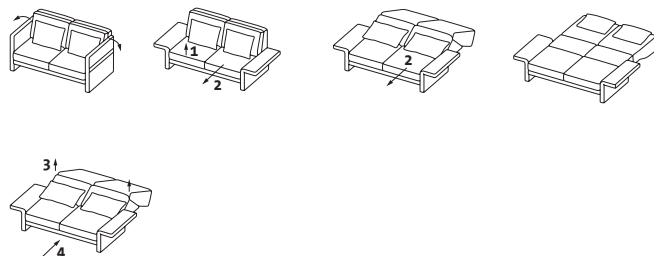

cara 145

Design Roland Meyer-Brühl

cara 145 ist tagsüber ein kompakter und klar konturierter Zweisitzer oder – dank der absenkbaren Armlehnen – ein bequemes Daybed. Nachts wandelt sich das Sofa zum komfortablen Gästebett. Durch Vorziehen am vorderen Rahmen entfaltet sich mühelos die bequeme Liegefläche von 145 x 200 cm.

cara 145 Bestellhinweise

Aufbau Holzgestell, Wellenfedern, hochwertigster Polyurethanschaum mit Vliesabdeckung, Rücken Lattenrostunterfederung, Ziehharmonika-Auszug, Bezüge fest bezogen

Hinweis Zerlegbarkeit Der untere Teil der Seitenteile ist abziehbar, dahinter verbirgt sich eine Montageöffnung, durch die sich das Sofa für einen einfachen Transport in Sitz und Rücken zerlegen lässt.

Ziehharmonika-Auszug Durch kurzes Anheben (1) und Ziehen (2) am vorderen Rahmen des Sofas entfaltet sich die Liegefläche, die Seitenteile sind bis in die waagrechte Position abklappbar.

Wiederum mit einem Griff verwandeln Sie die Position vom Bett zum Sofa zurück: Rückenteil an der Schlaufe leicht anheben (3) und die Liegefläche lässt sich zusammenschieben (4), Schlaufe bitte vor dem Zusammenklappen einlegen!