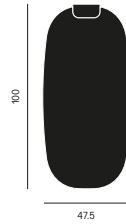

Code	Abmessungen (cm)	Halterung	Spiegel	Euro
CLI60V	60 x 45	V16 Eiche	M02 talpa	278,00
CLI60V	60 x 45	V16 Eiche	M03 grigio	248,00
CLI60V	60 x 45	V18 Eiche anthrazit gebeizt	M02 talpa	278,00
CLI60V	60 x 45	V18 Eiche anthrazit gebeizt	M03 grigio	248,00
CLI60V	60 x 45	V19 Nussbaum amerikanisch	M02 talpa	279,00
CLI60V	60 x 45	V19 Nussbaum amerikanisch	M03 grigio	249,00
CLI60T	60 x 45	Touch (farbig lackiert) T01... T46	M02 talpa	278,00
CLI60T	60 x 45	Touch (farbig lackiert) T01... T46	M03 grigio	248,00

 60 x 45

0,02 m²
7,4 kg
n. 1 Frachtstück

149

Clip 100 x 47.5

Design Ottone Studio, 2017

Spiegel

Das Ensemble dieser Wandspiegel gibt es in zwei Formen: rund & oval und in sechs Größen. Charakteristisch ist die dekorative Klammer in den Ausführungen: V16 Eiche, V18 Eiche anthrazit, V19 amerikanischer Nussbaum - furniert oder Touch (farbig lackiert). Überdies sind zwei Spiegelfarben möglich: moleskin (talpa) und grau (grigio).

Code	Abmessungen (cm)	Halterung	Spiegel	Euro
CLI100V	100 x 47.5	V16 Eiche	M02 talpa	358,00
CLI100V	100 x 47.5	V16 Eiche	M03 grigio	311,00
CLI100V	100 x 47.5	V18 Eiche anthrazit gebeizt	M02 talpa	358,00
CLI100V	100 x 47.5	V18 Eiche anthrazit gebeizt	M03 grigio	311,00
CLI100V	100 x 47.5	V19 Nussbaum amerikanisch	M02 talpa	359,00
CLI100V	100 x 47.5	V19 Nussbaum amerikanisch	M03 grigio	312,00
CLI100T	100 x 47.5	Touch (farbig lackiert) T01... T46	M02 talpa	358,00
CLI100T	100 x 47.5	Touch (farbig lackiert) T01... T46	M03 grigio	311,00