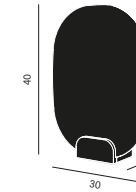

Clip Table

Design Ottone Studio, 2017

Spiegel

Ist die Tisch-Version von Clip, wobei die Holzklammer hier als Stellfuß dient. Er ist erhältlich in zwei Formen: rund & oval und in zwei Größen. Die Holzklammer in den Ausführungen: **S** Massivholz S16 Eiche, S18 Eiche anthrazit und S19 amerikanischer Nussbaum. Zwei Spiegelfarben: moleskin (talpa) und grau (grigio).

Code	Abmessungen (cm)	Halterung	Spiegel	Euro
CLI040S	40 x 30	S16 Eiche	M02 talpa	420,00
CLI040S	40 x 30	S16 Eiche	M03 grigio	397,00
CLI040S	40 x 30	S18 Eiche anthrazit gebeizt	M02 talpa	420,00
CLI040S	40 x 30	S18 Eiche anthrazit gebeizt	M03 grigio	397,00
CLI040S	40 x 30	S19 Nussbaum amerikanisch	M02 talpa	440,00
CLI040S	40 x 30	S19 Nussbaum amerikanisch	M03 grigio	417,00

40 x 30

0,024 m³
7 kg
n. 1 Frachtstück