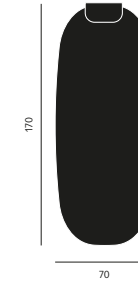

Clip 170 x 70

Design Ottone Studio, 2017

Spiegel

Das Ensemble dieser Wandspiegel gibt es in zwei Formen: rund & oval und in sechs Größen. Charakteristisch ist die dekorative Klammer in den Ausführungen: V16 Eiche, V18 Eiche anthrazit, V19 amerikanischer Nussbaum - furniert oder Touch (farbig lackiert). Überdies sind zwei Spiegelfarben möglich: moleskin (talpa) und grau (grigio).

Code	Abmessungen (cm)	Halterung	Spiegel	Euro
CLI170V	170 x 70	V16 Eiche	M02 talpa	861,00
CLI170V	170 x 70	V16 Eiche	M03 grigio	743,00
CLI170V	170 x 70	V18 Eiche anthrazit gebeizt	M02 talpa	861,00
CLI170V	170 x 70	V18 Eiche anthrazit gebeizt	M03 grigio	743,00
CLI170V	170 x 70	V19 Nussbaum amerikanisch	M02 talpa	864,00
CLI170V	170 x 70	V19 Nussbaum amerikanisch	M03 grigio	745,00
CLI170T	170 x 70	Touch (farbig lackiert) T01... T46	M02 talpa	861,00
CLI170T	170 x 70	Touch (farbig lackiert) T01... T46	M03 grigio	743,00

170 x 70

0,06 m³
25 kg
n. 1 Frachtstück