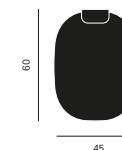

 Ø 120

0,07 m²
22 kg
n. 1 Frachtstück

148

Clip 60 x 45

Design Ottone Studio, 2017

Spiegel

Das Ensemble dieser Wandspiegel gibt es in zwei Formen: rund & oval und in sechs Größen. Charakteristisch ist die dekorative Klammer in den Ausführungen: V16 Eiche, V18 Eiche anthrazit, V19 amerikanischer Nussbaum - **●** furniert oder **Ⓡ** Touch (farbig lackiert). Überdies sind zwei Spiegelfarben möglich: moleskin (talpa) und grau (grigio).

Code	Abmessungen (cm)	Halterung	Spiegel	Euro
CLI60V	60 x 45	V16 Eiche	M02 talpa	278,00
CLI60V	60 x 45	V16 Eiche	M03 grigio	248,00
CLI60V	60 x 45	V18 Eiche anthrazit gebeizt	M02 talpa	278,00
CLI60V	60 x 45	V18 Eiche anthrazit gebeizt	M03 grigio	248,00
CLI60V	60 x 45	V19 Nussbaum amerikanisch	M02 talpa	279,00
CLI60V	60 x 45	V19 Nussbaum amerikanisch	M03 grigio	249,00
CLI60T	60 x 45	Touch (farbig lackiert) T01... T46	M02 talpa	278,00
CLI60T	60 x 45	Touch (farbig lackiert) T01... T46	M03 grigio	248,00