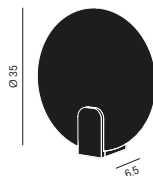

Code	Abmessungen (cm)	Halterung	Spiegel	Euro
CL1170V	170 x 70	V16 Eiche	M02 talpa	861,00
CL1170V	170 x 70	V16 Eiche	M03 grigio	743,00
CL1170V	170 x 70	V18 Eiche anthrazit gebeizt	M02 talpa	861,00
CL1170V	170 x 70	V18 Eiche anthrazit gebeizt	M03 grigio	743,00
CL1170V	170 x 70	V19 Nussbaum amerikanisch	M02 talpa	864,00
CL1170V	170 x 70	V19 Nussbaum amerikanisch	M03 grigio	745,00
CL1170T	170 x 70	Touch (farbig lackiert) T01... T46	M02 talpa	861,00
CL1170T	170 x 70	Touch (farbig lackiert) T01... T46	M03 grigio	743,00

170 x 70

0,06 m³

25 kg

n. 1 Frachtstück

151

Clip Table

Design Ottone Studio, 2017

Spiegel

Ist die Tisch-Version von Clip, wobei die Holzklammer hier als Stellfuß dient. Er ist erhältlich in zwei Formen: rund & oval und in zwei Größen. Die Holzklammer in den Ausführungen: **S** Massivholz S16 Eiche, S18 Eiche anthrazit und S19 amerikanischer Nussbaum. Zwei Spiegelfarben: moleskin (talpa) und grau (grigio).

Code	Abmessungen (cm)	Halterung	Spiegel	Euro
CLI035S	Ø 35	S16 Eiche	M02 talpa	404,00
CLI035S	Ø 35	S16 Eiche	M03 grigio	382,00
CLI035S	Ø 35	S18 Eiche anthrazit gebeizt	M02 talpa	404,00
CLI035S	Ø 35	S18 Eiche anthrazit gebeizt	M03 grigio	382,00
CLI035S	Ø 35	S19 Nussbaum amerikanisch	M02 talpa	413,00
CLI035S	Ø 35	S19 Nussbaum amerikanisch	M03 grigio	390,00