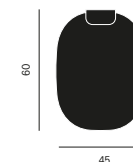

 Ø 120

0,07 m³

22 kg

n. 1 Frachtstück

Clip 60 x 45

Design Ottone Studio, 2017

Spiegel

Das Ensemble dieser Wandspiegel gibt es in zwei Formen: rund & oval und in sechs Größen. Charakteristisch ist die dekorative Klammer in den Ausführungen: V16 Eiche, V18 Eiche anthrazit, V19 amerikanischer Nussbaum - **V** furniert oder **T** Touch (farbig lackiert). Überdies sind zwei Spiegelfarben möglich: moleskin (talpa) und grau (grigio).

Code	Abmessungen (cm)	Halterung	Spiegel	Euro
CLI60V	60 x 45	V16 Eiche	M02 talpa	278,00
CLI60V	60 x 45	V16 Eiche	M03 grigio	248,00
CLI60V	60 x 45	V18 Eiche anthrazit gebeizt	M02 talpa	278,00
CLI60V	60 x 45	V18 Eiche anthrazit gebeizt	M03 grigio	248,00
CLI60V	60 x 45	V19 Nussbaum amerikanisch	M02 talpa	279,00
CLI60V	60 x 45	V19 Nussbaum amerikanisch	M03 grigio	249,00
CLI60T	60 x 45	Touch (farbig lackiert) T01... T46	M02 talpa	278,00
CLI60T	60 x 45	Touch (farbig lackiert) T01... T46	M03 grigio	248,00