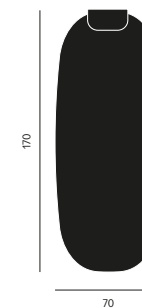

Code	Abmessungen (cm)	Halterung	Spiegel	Euro
CL1100V	100 x 47.5	V16 Eiche	M02 talpa	358,00
CL1100V	100 x 47.5	V16 Eiche	M03 grigio	311,00
CL1100V	100 x 47.5	V18 Eiche anthrazit gebeizt	M02 talpa	358,00
CL1100V	100 x 47.5	V18 Eiche anthrazit gebeizt	M03 grigio	311,00
CL1100V	100 x 47.5	V19 Nussbaum amerikanisch	M02 talpa	359,00
CL1100V	100 x 47.5	V19 Nussbaum amerikanisch	M03 grigio	312,00
CL1100T	100 x 47.5	Touch (farbig lackiert) T01... T46	M02 talpa	358,00
CL1100T	100 x 47.5	Touch (farbig lackiert) T01... T46	M03 grigio	311,00

100 x 47.5

0,03 m³

12,6 kg

n. 1 Frachtstück

150

Clip 170 x 70

Design Ottone Studio, 2017

Spiegel