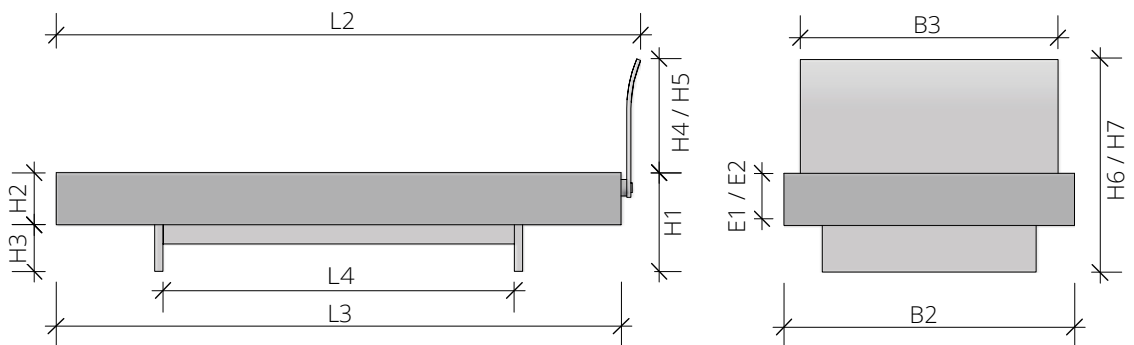

TECHNISCHE DATEN

Materialstärke	Bettrahmen	3 cm
	Rückenlehne in Mehrschicht-Technologie	1,6 cm
	Seitliche Alu-Winkelauflage	3 cm breit
	Mittelauflage Buche (ab Bettbreite 160 cm mit 2 Stützbeinen)	7 cm breit

Option	Standard- und XL-Ausführung für Bett und Lehne
	Bett ohne Rückenlehne
	Kufen erhöht (H1 + max. 10 cm)
	Kufenposition für Motorrahmen verändern (L4 + max. 36 cm, 18 cm je Kufe)
	Umbau für hohe Motorrahmen, Einbautiefe abh. von Motorrahmen
	Oberfläche ein- oder zweifach weiß geölt
	Bettkasten

Länge	L1 Matratzenmaß	190 / 200 / 210 / 220 cm
	L2 Außenmaß mit Lehne	L1 + 13 cm
	L3 Außenmaß ohne Lehne	L1 + 6 cm
	L4 Zwischenmaß Kufen / Beine unten	L1 - 72 cm

Breite	B1 Matratzenmaß	90 / 100 / 120 / 140 / 160 / 180 / 200 cm
	B2 Außenmaß Bett	B1 + 6 cm
	B3 Außenmaß Lehne	B1 - 6 cm

Höhe		Standard / cm	XL / cm
H1	Bettrahmen	36	41
H2	Bettseite	19	22
H3	Fußboden bis Unterkante Bettrahmen	17	19
H4	Lehne Standard	42	42
H5	Lehne XL (höher nicht möglich)	47	47
H6	Bettrahmen + Lehne Standard (H1 + H4)	78	83
H7	Bettrahmen + Lehne XL (H1 + H5)	83	88

Lattenrostauflage		Standard / cm	XL / cm
E1	Einbautiefe	10 / 13 / 16	10 / 13 / 16 / 19
E2	Sonder-Einbautiefe	-	-