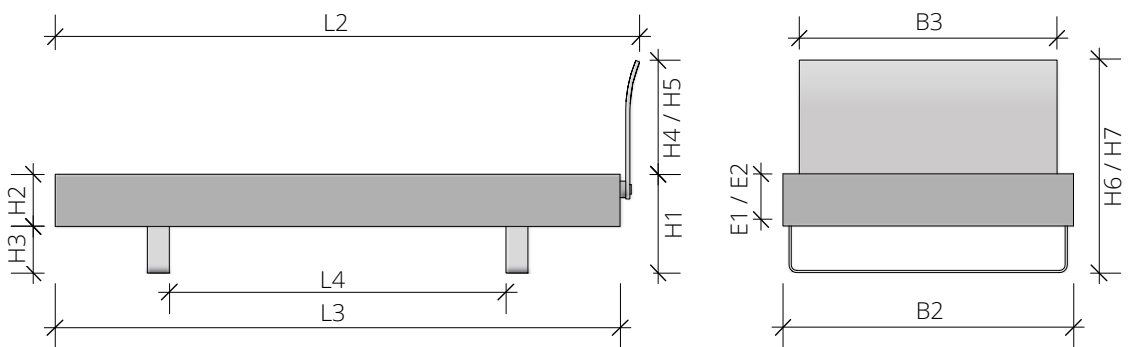

TECHNISCHE DATEN

Materialstärke	Bettrahmen	3 cm
	Rückenlehne in Mehrschicht-Technologie	1,6 cm
	Edelstahlkufen	8 x 0,8 cm
	Seitliche Alu-Winkelauflage	3 cm breit
	Mittelauflage Buche (ab Bettbreite 160 cm mit 2 Stützbeinen)	7 cm breit

Option	Standard- und XL-Ausführung für Bett und Lehne
	Bett ohne Rückenlehne
	Oberfläche ein- oder zweifach weiß geölt
	Sonder-Einbautiefe (Mittelauflage ab Bettbreite 160 cm mit Edelstahl-Winkeln abgesenkt)
	Bettkasten

Länge	L1	Matratzenmaß	190 / 200 / 210 / 220 cm
	L2	Außenmaß mit Lehne	L1 + 13 cm
	L3	Außenmaß ohne Lehne	L1 + 6 cm
	L4	Zwischenmaß Kufen / Beine unten	L1 - 77 cm

Breite	B1	Matratzenmaß	90 / 100 / 120 / 140 / 160 / 180 / 200 cm
	B2	Außenmaß Bett	B1 + 6 cm
	B3	Außenmaß Lehne	B1 - 6 cm

Höhe		Standard / cm	XL / cm
H1	Bettrahmen	36	41
H2	Bettseite	19	22
H3	Fußboden bis Unterkante Bettrahmen	17	19
H4	Lehne Standard	42	42
H5	Lehne XL (höher nicht möglich)	47	47
H6	Bettrahmen + Lehne Standard (H1 + H4)	78	83
H7	Bettrahmen + Lehne XL (H1 + H5)	83	88

Lattenrostaufgabe		Standard / cm	XL / cm
E1	Einbautiefe	10 / 13 / 16	10 / 13 / 16 / 19
E2	Sonder-Einbautiefe	19	22