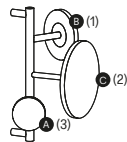

Cosmico wall

Design Ottone Studio, 2018

Kleiderständer

Details Scheibe

Wandgarderobe mit Struktur in Metall, pulverbeschichtet. Die Ausführungen der Scheiben können frei gewählt werden in **T** Touch (farbig lackiert), **S** Holz oder **M** Spiegel.

Code	Abmessungen (cm)	Ausführung (f. Scheibe)	Euro	
CSMMETAL	7,5 x 40 h	↓	440,00	
A klein (A3)	CSM03D10T CSM03D10S CSM03D10S CSM03D10S	Ø 10 Ø 10 Ø 10 Ø 10	Touch (farbig lackiert) T01... T46 S16 Eiche S18 Eiche anthrazit gebeizt S19 Nussbaum amerikanisch	25,00 36,00 36,00 42,00
B mittel (B1)	CSM03D15T CSM03D15S CSM03D15S CSM03D15S	Ø 15 Ø 15 Ø 15 Ø 15	Touch (farbig lackiert) T01... T46 S16 Eiche S18 Eiche anthrazit gebeizt S19 Nussbaum amerikanisch	25,00 36,00 36,00 42,00
C groß (C2)	CSM03D23T CSM03D23S CSM03D23S CSM03D23S	Ø 23 Ø 23 Ø 23 Ø 23	Touch (farbig lackiert) T01... T46 S16 Eiche S18 Eiche anthrazit gebeizt S19 Nussbaum amerikanisch	25,00 36,00 36,00 42,00
Zubehör				
C groß (C2)	CSM03D23 CSM03D23	Ø 23 Spiegel Ø 23 Spiegel	M02 talpa M03 grigio	58,00 44,00

0,04 m³
10 kg
n. 1 Frachtstück

156

Hidden

Design Juhana Myllykoski, 2013

Kleiderständer