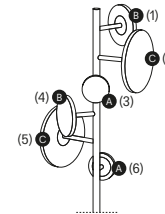

Cosmico

Design Ottone Studio, 2018

Kleiderständer

Details Scheibe

Kleiderständer mit Struktur in Metall, pulverbeschichtet. Die Ausführungen der Scheiben können frei gewählt werden in **T** Touch (farbig lackiert), **S** Holz oder **M** Spiegel.

Code	Abmessungen (cm)	Ausführung		Euro	
		Ausführung (1. Scheibe) ↓	Ausführung (2. Scheibe) ↓		
CSMMETAL	Ø 40 x 175 h			649,00	
A klein (A3, A6)	CSM06D10T CSM06D10S CSM06D10S CSM06D10S	Ø 10 Ø 10 Ø 10 Ø 10	Touch (farbig lackiert) T01... T46 S16 Eiche S18 Eiche anthrazit gebeizt S19 Nussbaum amerikanisch	Touch (farbig lackiert) T01... T46 S16 Eiche S18 Eiche anthrazit gebeizt S19 Nussbaum amerikanisch	25,00 36,00 36,00 42,00
B mittel (B1, B4)	CSM06D15T CSM06D15S CSM06D15S CSM06D15S	Ø 15 Ø 15 Ø 15 Ø 15	Touch (farbig lackiert) T01... T46 S16 Eiche S18 Eiche anthrazit gebeizt S19 Nussbaum amerikanisch	Touch (farbig lackiert) T01... T46 S16 Eiche S18 Eiche anthrazit gebeizt S19 Nussbaum amerikanisch	25,00 36,00 36,00 42,00
C groß (C2, C5)	CSM06D23T CSM06D23S CSM06D23S CSM06D23S	Ø 23 Ø 23 Ø 23 Ø 23	Touch (farbig lackiert) T01... T46 S16 Eiche S18 Eiche anthrazit gebeizt S19 Nussbaum amerikanisch	Touch (farbig lackiert) T01... T46 S16 Eiche S18 Eiche anthrazit gebeizt S19 Nussbaum amerikanisch	25,00 36,00 36,00 42,00

Zubehör

C groß (C2, C5)	CSM06D23 CSM06D23	Ø 23 Spiegel Ø 23 Spiegel	M02 talpa M03 grigio	58,00 44,00

0,44 m³
20 kg
n. 1 Frachtstück