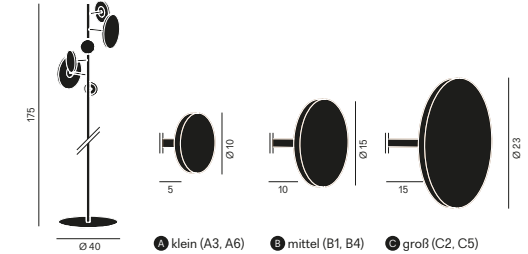

Code	Abmessungen (cm)	Stäbe (ABCD)				Mittel	Euro
		A + F	B	C	D		
CBT4TT	42 x H 170	T01...T46	T01...T46	T01...T46	T01...T46		729,00
CBT4SS	42 x H 170	S16 S17 S18 *	S16 S17 S18 *	S16 S17 S18 *	S16 S17 S18 *		761,00
CBT1T3S	42 x H 170	T01...T46	S16 S17 S18 *	S16 S17 S18 *	S16 S17 S18 *		751,00
CBT2T2S	42 x H 170	T01...T46	T01...T46	S16 S17 S18 *	S16 S17 S18 *		744,00
CBT3T1S	42 x H 170	T01...T46	T01...T46	T01...T46	S16 S17 S18 *		736,00
CBT1S3T	42 x H 170	S16 S17 S18 *	T01...T46	T01...T46	T01...T46		739,00
CBTD390ET	Ø 39					T01...T46	

0,06 m³
16 kg
n. 1 Frachtstück

* S16 Eiche, S17 Eiche schwarz gebeizt, S18 Eiche anthrazit gebeizt

Cosmico

Design Ottone Studio, 2018

Kleiderständer

Details Scheibe

Kleiderständer mit Struktur in Metall, pulverbeschichtet. Die Ausführungen der Scheiben können frei gewählt werden in **T** Touch (farbig lackiert), **S** Holz oder **M** Spiegel.

Code	Abmessungen (cm)	Ausführung		Euro	
		Ausführung (1. Scheibe) ↓	Ausführung (2. Scheibe) ↓		
CSMMETAL	Ø 40 x 175 h			649,00	
A klein (A3, A6)	CSM06D10T CSM06D10S CSM06D10S CSM06D10S	Ø 10 Ø 10 Ø 10 Ø 10	Touch (farbig lackiert) T01... T46 S16 Eiche S18 Eiche anthrazit gebeizt S19 Nussbaum amerikanisch	Touch (farbig lackiert) T01... T46 S16 Eiche S18 Eiche anthrazit gebeizt S19 Nussbaum amerikanisch	25,00 36,00 36,00 42,00
B mittel (B1, B4)	CSM06D15T CSM06D15S CSM06D15S CSM06D15S	Ø 15 Ø 15 Ø 15 Ø 15	Touch (farbig lackiert) T01... T46 S16 Eiche S18 Eiche anthrazit gebeizt S19 Nussbaum amerikanisch	Touch (farbig lackiert) T01... T46 S16 Eiche S18 Eiche anthrazit gebeizt S19 Nussbaum amerikanisch	25,00 36,00 36,00 42,00
C groß (C2, C5)	CSM06D23T CSM06D23S CSM06D23S CSM06D23S	Ø 23 Ø 23 Ø 23 Ø 23	Touch (farbig lackiert) T01... T46 S16 Eiche S18 Eiche anthrazit gebeizt S19 Nussbaum amerikanisch	Touch (farbig lackiert) T01... T46 S16 Eiche S18 Eiche anthrazit gebeizt S19 Nussbaum amerikanisch	25,00 36,00 36,00 42,00