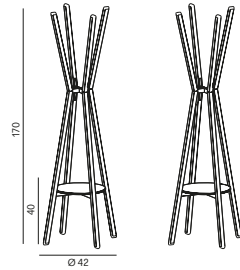

Cabaret

Design Stefano Bettio, 2021

Kleiderständer

Details

Garderobenständer aus Massivholz erhältlich in den Ausführungen **S** S16 Eiche, S17 Eiche schwarz gebeizt, S18 Eiche anthrazit gebeizt und **T** Touch lackiert. Die innenliegenden Querstreben **F** aus Massivholz haben immer die Farbe der vertikalen Stäbe **A**. Ablage in **E** Touch lackiert

Code	Abmessungen (cm)	Stäbe (ABCD)				Mittel	Euro
		A + F	B	C	D		
CBT4TT	42 x H 170	T01...T46	T01...T46	T01...T46	T01...T46		729,00
CBT4SS	42 x H 170	S16 S17 S18 *	S16 S17 S18 *	S16 S17 S18 *	S16 S17 S18 *		761,00
CBT1T3S	42 x H 170	T01...T46	S16 S17 S18 *	S16 S17 S18 *	S16 S17 S18 *		751,00
CBT2T2S	42 x H 170	T01...T46	T01...T46	S16 S17 S18 *	S16 S17 S18 *		744,00
CBT3T1S	42 x H 170	T01...T46	T01...T46	T01...T46	S16 S17 S18 *		736,00
CBT1S3T	42 x H 170	S16 S17 S18 *	T01...T46	T01...T46	T01...T46		739,00
CBTD390ET	Ø 39					T01...T46	

Code	Abmessungen (cm)	Ausführung		Euro	
		Ausführung (1. Scheibe) ↓	Ausführung (2. Scheibe) ↓		
CSMMETAL	Ø 40 x 175 h			649,00	
A klein (A3, A6)	CSM06D10T CSM06D10S CSM06D10S CSM06D10S	Ø 10 Ø 10 Ø 10 Ø 10	Touch (farbig lackiert) T01... T46 S16 Eiche S18 Eiche anthrazit gebeizt S19 Nussbaum amerikanisch	Touch (farbig lackiert) T01... T46 S16 Eiche S18 Eiche anthrazit gebeizt S19 Nussbaum amerikanisch	25,00 36,00 36,00 42,00
B mittel (B1, B4)	CSM06D15T CSM06D15S CSM06D15S CSM06D15S	Ø 15 Ø 15 Ø 15 Ø 15	Touch (farbig lackiert) T01... T46 S16 Eiche S18 Eiche anthrazit gebeizt S19 Nussbaum amerikanisch	Touch (farbig lackiert) T01... T46 S16 Eiche S18 Eiche anthrazit gebeizt S19 Nussbaum amerikanisch	25,00 36,00 36,00 42,00
C groß (C2, C5)	CSM06D23T CSM06D23S CSM06D23S CSM06D23S	Ø 23 Ø 23 Ø 23 Ø 23	Touch (farbig lackiert) T01... T46 S16 Eiche S18 Eiche anthrazit gebeizt S19 Nussbaum amerikanisch	Touch (farbig lackiert) T01... T46 S16 Eiche S18 Eiche anthrazit gebeizt S19 Nussbaum amerikanisch	25,00 36,00 36,00 42,00