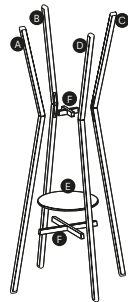

Cabaret

Design Stefano Bettio, 2021

Kleiderständer

Details

Garderobenständer aus Massivholz erhältlich in den Ausführungen **S** S16 Eiche, S17 Eiche schwarz gebeizt, S18 Eiche anthrazit gebeizt und **T** Touch lackiert. Die innenliegenden Querstreben **F** aus Massivholz haben immer die Farbe der vertikalen Stäbe **A**. Ablage in **E** Touch lackiert

Code	Abmessungen (cm)	Stäbe (ABCD)				Mittel	Euro
		A + F	B	C	D		
CBT4TT	42 x H 170	T01...T46	T01...T46	T01...T46	T01...T46		729,00
CBT4SS	42 x H 170	S16 S17 S18 *	S16 S17 S18 *	S16 S17 S18 *	S16 S17 S18 *		761,00
CBT1T3S	42 x H 170	T01...T46	S16 S17 S18 *	S16 S17 S18 *	S16 S17 S18 *		751,00
CBT2T2S	42 x H 170	T01...T46	T01...T46	S16 S17 S18 *	S16 S17 S18 *		744,00
CBT3T1S	42 x H 170	T01...T46	T01...T46	T01...T46	S16 S17 S18 *		736,00
CBT1S3T	42 x H 170	S16 S17 S18 *	T01...T46	T01...T46	T01...T46		739,00
CBTD390ET	Ø 39					T01...T46	

Code	Abmessungen (cm)	Ausführung		Euro	
		Ausführung (1. Scheibe) ↓	Ausführung (2. Scheibe) ↓		
CSMMETAL	Ø 40 x 175 h			649,00	
A klein (A3, A6)	CSM06D10T CSM06D10S CSM06D10S CSM06D10S	Ø 10 Ø 10 Ø 10 Ø 10	Touch (farbig lackiert) T01... T46 S16 Eiche S18 Eiche anthrazit gebeizt S19 Nussbaum amerikanisch	Touch (farbig lackiert) T01... T46 S16 Eiche S18 Eiche anthrazit gebeizt S19 Nussbaum amerikanisch	25,00 36,00 36,00 42,00
B mittel (B1, B4)	CSM06D15T CSM06D15S CSM06D15S CSM06D15S	Ø 15 Ø 15 Ø 15 Ø 15	Touch (farbig lackiert) T01... T46 S16 Eiche S18 Eiche anthrazit gebeizt S19 Nussbaum amerikanisch	Touch (farbig lackiert) T01... T46 S16 Eiche S18 Eiche anthrazit gebeizt S19 Nussbaum amerikanisch	25,00 36,00 36,00 42,00
C groß (C2, C5)	CSM06D23T CSM06D23S CSM06D23S CSM06D23S	Ø 23 Ø 23 Ø 23 Ø 23	Touch (farbig lackiert) T01... T46 S16 Eiche S18 Eiche anthrazit gebeizt S19 Nussbaum amerikanisch	Touch (farbig lackiert) T01... T46 S16 Eiche S18 Eiche anthrazit gebeizt S19 Nussbaum amerikanisch	25,00 36,00 36,00 42,00