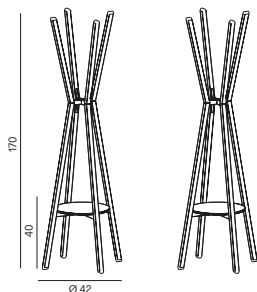

Cabaret

Design Stefano Bettio, 2021

Kleiderständer

Details

Garderobenständer aus Massivholz erhältlich in den Ausführungen **C** S16 Eiche, S17 Eiche schwarz gebeizt, S18 Eiche anthrazit gebeizt und **F** Touch lackiert. Die innenliegenden Querstreben **C** aus Massivholz haben immer die Farbe der vertikalen Stäbe **A**. Ablage in **E** Touch lackiert

Code	Abmessungen (cm)	Stäbe (ABCD)				Mittel	Euro
		A + E	B	C	D		
CBT4TT	42 x H 170	T01...T46	T01...T46	T01...T46	T01...T46		656,00
CBT4SS	42 x H 170	S16 S17 S18 *	S16 S17 S18 *	S16 S17 S18 *	S16 S17 S18 *		685,00
CBT1T3S	42 x H 170	T01...T46	S16 S17 S18 *	S16 S17 S18 *	S16 S17 S18 *		676,00
CBT2T2S	42 x H 170	T01...T46	T01...T46	S16 S17 S18 *	S16 S17 S18 *		670,00
CBT3T1S	42 x H 170	T01...T46	T01...T46	T01...T46	S16 S17 S18 *		662,00
CBT1S3T	42 x H 170	S16 S17 S18 *	T01...T46	T01...T46	T01...T46		665,00
CBTD390ET	Ø 39					T01...T46	

Code	Abmessungen (cm)	Ausführung (1. Scheibe)	Ausführung (2. Scheibe)	Euro
CSMMETAL	Ø 40 x 175 h	↓	↓	584,00
A klein (A3, A6)	CSM06D10T CSM06D10S CSM06D10S CSM06D10S	Ø 10 Ø 10 Ø 10 Ø 10	Touch (farbig lackiert) T01... T46 S16 Eiche S18 Eiche anthrazit gebeizt S19 Nussbaum amerikanisch	23,00 32,00 32,00 38,00
B mittel (B1, B4)	CSM06D15T CSM06D15S CSM06D15S CSM06D15S	Ø 15 Ø 15 Ø 15 Ø 15	Touch (farbig lackiert) T01... T46 S16 Eiche S18 Eiche anthrazit gebeizt S19 Nussbaum amerikanisch	23,00 32,00 32,00 38,00
C groß (C2, C5)	CSM06D23T CSM06D23S CSM06D23S CSM06D23S	Ø 23 Ø 23 Ø 23 Ø 23	Touch (farbig lackiert) T01... T46 S16 Eiche S18 Eiche anthrazit gebeizt S19 Nussbaum amerikanisch	23,00 32,00 32,00 38,00