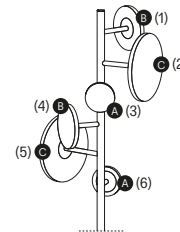

Cosmico

Design Ottone Studio, 2018

Kleiderständer

Details Scheibe

Kleiderständer mit Struktur in Metall, pulverbeschichtet. Die Ausführungen der Scheiben können frei gewählt werden in **1** Touch (farbig lackiert), **2** Holz oder **3** Spiegel.

Code	Abmessungen (cm)	Ausführung (1. Scheibe)	Ausführung (2. Scheibe)	Euro
CSMMETAL	Ø 40 x 175 h	↓	↓	584,00
A klein (A3, A6)	CSM06D10T CSM06D10S CSM06D10S CSM06D10S	Ø 10 Ø 10 Ø 10 Ø 10	Touch (farbig lackiert) T01... T46 S16 Eiche S18 Eiche anthrazit gebeizt S19 Nussbaum amerikanisch	23,00 32,00 32,00 38,00
B mittel (B1, B4)	CSM06D15T CSM06D15S CSM06D15S CSM06D15S	Ø 15 Ø 15 Ø 15 Ø 15	Touch (farbig lackiert) T01... T46 S16 Eiche S18 Eiche anthrazit gebeizt S19 Nussbaum amerikanisch	23,00 32,00 32,00 38,00
C groß (C2, C5)	CSM06D23T CSM06D23S CSM06D23S CSM06D23S	Ø 23 Ø 23 Ø 23 Ø 23	Touch (farbig lackiert) T01... T46 S16 Eiche S18 Eiche anthrazit gebeizt S19 Nussbaum amerikanisch	23,00 32,00 32,00 38,00

Zubehör

C groß (C2, C5)	CSM06D23	Ø 23 Spiegel	M02 talpa	52,00
	CSM06D23	Ø 23 Spiegel	M03 grigio	40,00

0,44 m³
20 kg
n. 1 Frachtstück