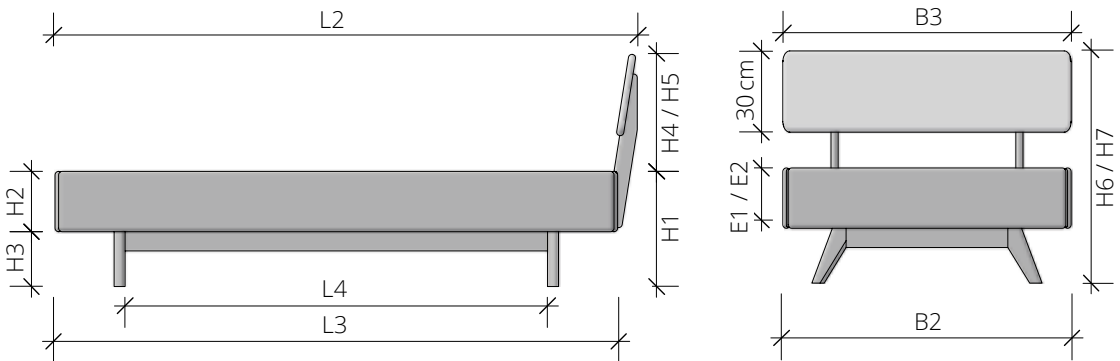

TECHNISCHE DATEN

Materialstärke	Bettrahmen	2,6 cm
	Rückenlehne	2,6 cm
	Beine	7 x 4 cm
	Seitliche Alu-Winkelauflage	3 cm breit
	Mittelauflege Buche (ab Bettbreite 160 cm mit 2 Stützbeinen)	7 cm breit

Option

- Bett ohne Rückenlehne oder mit DONNA-Lehne 02
- Beinposition für Motorrahmen verändern (L4 + max. 20 cm, 10 cm je Kufe)
- Umbau für hohe Motorrahmen, Einbautiefe abh. von Motorrahmen
- Betterhöhung mit Metallwinkeln um max. 6cm
- Oberfläche ein- oder zweifach weiß geölt
- Bettkasten

Länge	L1	Matratzenmaß	190 / 200 / 210 / 220 cm
	L2	Außenmaß mit Lehne	L1 + 13 cm
	L3	Außenmaß ohne Lehne	L1 + 7 cm
	L4	Zwischenmaß Beine unten	L1 - 46 cm

Breite	B1	Matratzenmaß	90 / 100 / 120 / 140 / 160 / 180 / 200 cm
	B2	Außenmaß Bett	B1 + 6 cm
	B3	Außenmaß Lehne	B1 + 6 cm

Höhe	H1	Bettrahmen	42 cm
	H2	Bettseite	22 cm
	H3	Fußboden bis Unterkante Bettrahmen	20 cm
	H4	Lehne Standard	43 cm
	H5	Lehne XL	-
	H6	Bettrahmen + Lehne Standard (H1 + H4)	85 cm
	H7	Bettrahmen + Lehne XL (H1 + H5)	-

Lattenrost- auflage	E1	Einbautiefe	10 / 13 / 16 / 19 cm
	E2	Sonder-Einbautiefe	-