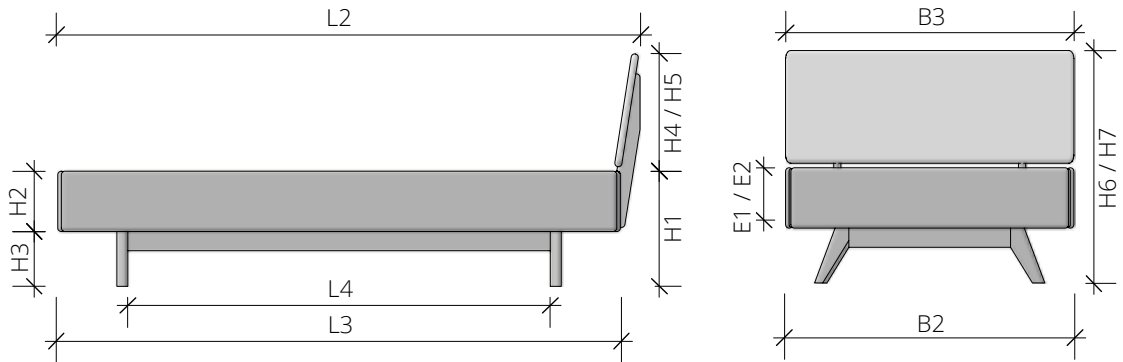

TECHNISCHE DATEN

Materialstärke	Bettrahmen	2,6 cm
	Rückenlehne	2,6 cm
	Beine	7 x 4 cm
	Seitliche Alu-Winkelauflage	3 cm breit
	Mittelaufgabe Buche (ab Bettbreite 160 cm mit 2 Stützbeinen)	7 cm breit

Option

- Bett ohne Rückenlehne oder mit DONNA-Lehne 01
- Beinposition für Motorrahmen verändern (L4 + max. 20 cm, 10 cm je Kufe)
- Umbau für hohe Motorrahmen, Einbautiefe abh. von Motorrahmen
- Betterhöhung mit Metallwinkeln um max. 6cm
- Oberfläche ein- oder zweifach weiß geölt
- Bettkasten

Länge	L1	Matratzenmaß	190 / 200 / 210 / 220 cm
	L2	Außenmaß mit Lehne	L1 + 13 cm
	L3	Außenmaß ohne Lehne	L1 + 7 cm
	L4	Zwischenmaß Beine unten	L1 - 46 cm

Breite	B1	Matratzenmaß	90 / 100 / 120 / 140 / 160 / 180 / 200 cm
	B2	Außenmaß Bett	B1 + 6 cm
	B3	Außenmaß Lehne	B1 + 6 cm

Höhe	H1	Bettrahmen	42 cm
	H2	Bettseite	22 cm
	H3	Fußboden bis Unterkante Bettrahmen	20 cm
	H4	Lehne Standard	43 cm
	H5	Lehne XL	-
	H6	Bettrahmen + Lehne Standard (H1 + H4)	85 cm
	H7	Bettrahmen + Lehne XL (H1 + H5)	-

Lattenrost- auflage	E1	Einbautiefe	10 / 13 / 16 / 19 cm
	E2	Sonder-Einbautiefe	-