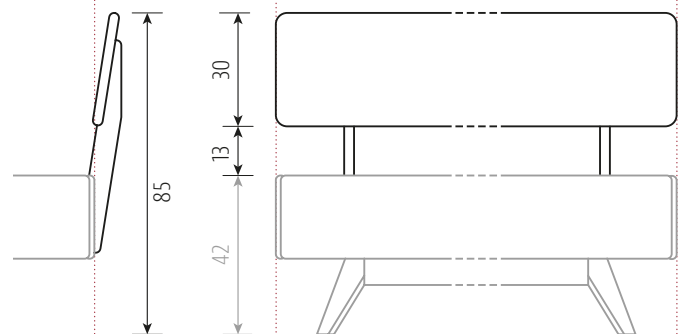

# DONNA

Bett DONNA

- außergewöhnliches Design
- Komforthöhe
- sanfte Rundungen
- geneigte Beine

Betten

*Bett DONNA und Lehne 01  
in Kirschbaum*

*Variante in Nussbaum  
mit LEHNE 02*

Kernbuche

Buche

### DONNA LIEGE

Lattenrostauflage  
Einbautiefen 10/13/16/19 cm

### DONNA LEHNE 02

Standard-Matratzenlänge 200 cm / alle Angaben in cm

Materialstärke	2,6 cm
Rückenlehne	2,6 cm
Beine	7 x 4 cm
Auflageleisten Alu-Winkel	3 cm breit