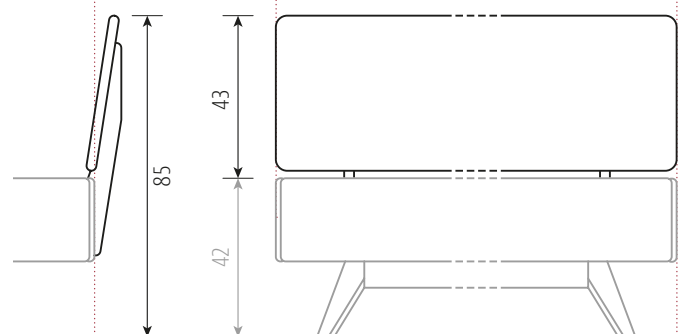

### DONNA LIEGE

Lattenrostauflage  
Einbautiefen 10/13/16/19 cm

### DONNA LEHNE 02

Standard-Matratzenlänge 200 cm / alle Angaben in cm

Materialstärke	2,6 cm
Rückenlehne	2,6 cm
Beine	7 x 4 cm
Auflageleisten Alu-Winkel	3 cm breit