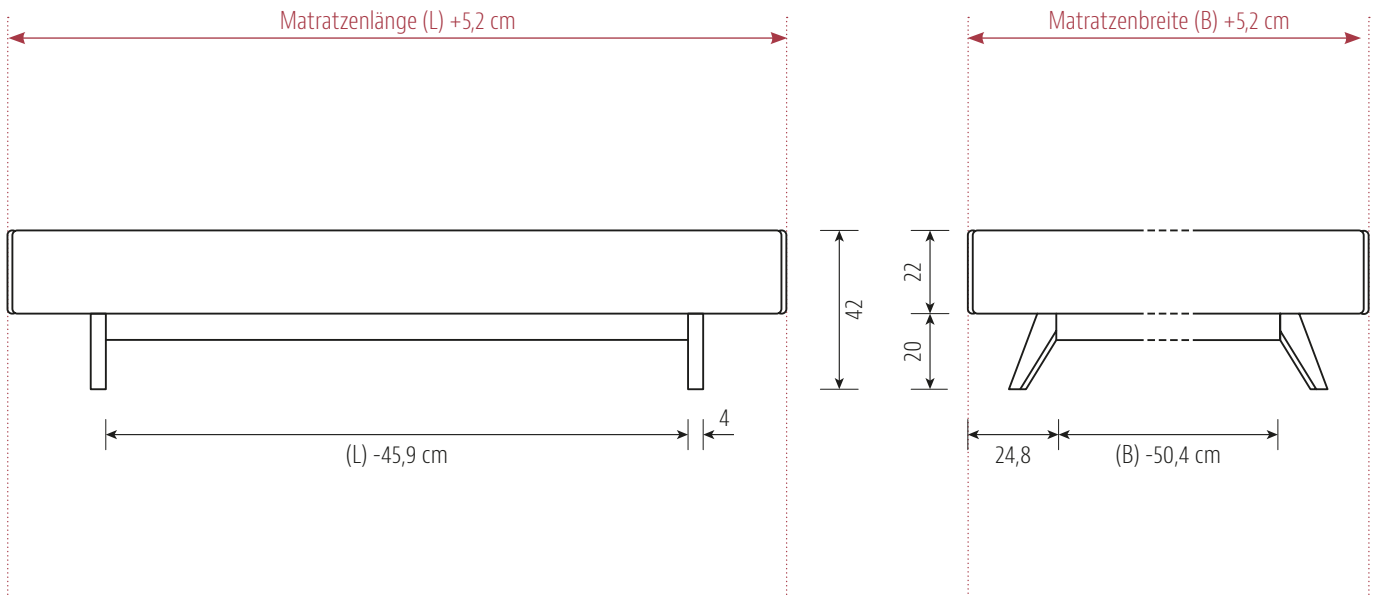

# DONNA

Bett DONNA

- außergewöhnliches Design
- Komforthöhe
- sanfte Rundungen
- geneigte Beine

Betten

*Bett DONNA und Lehne 01  
in Kirschbaum*

*Variante in Nussbaum  
mit LEHNE 02*

Kernbuche

Buche

### DONNA LIEGE

Lattenrostauflage  
Einbautiefen 10/13/16/19 cm

### DONNA LEHNE 02

Standard-Matratzenlänge 200 cm / alle Angaben in cm

Materialstärke	2,6 cm
Rückenlehne	2,6 cm
Beine	7 x 4 cm
Auflageleisten Alu-Winkel	3 cm breit

## Optionen

Sonderlänge 190 cm	0
Überlänge je 10 cm für alle Holzarten	110
Holzart Wildeiche: Oberfläche ungebürstet	0
Holzarten Eiche und Wildeiche: Oberfläche ein- oder zweifach weiß geölt	110
Matratzenbreite 140 cm: Zusätzliche Mittelauflage für 2 einzelne Lattenroste	105