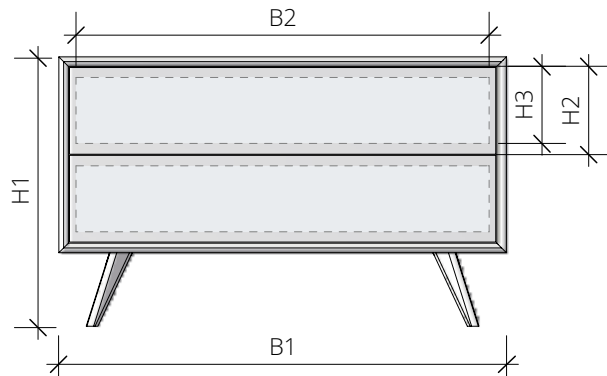

TECHNISCHE DATEN

Materialstärke	Rahmen	2,6 cm
	Schubkastenfront	1,9 cm

Option Kommode mit 2 Schubkästen in Ahorn, Vollauszug mit Tip-On-Technik

Breite		Kommode
B1	Außenmaß	122 cm
B2	Nutzmaß Schubkasten innen	112 cm
B3	Nutzmaß Korpus innen	-

Höhe		Kommode
H1	Außenmaß	73 cm
H2	Schubkastenfront	24 cm
H3	Nutzmaß Schubkasten innen	20 cm
H4	Nutzmaß Korpus innen	-

Tiefe		Kommode
T1	Außenmaß	46 cm
T2	Nutzmaß Schubkasten innen	36 cm
T3	Nutzmaß Korpus innen	-

Kommode DONNA