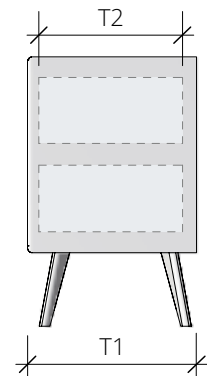

## TECHNISCHE DATEN

<b>Materialstärke</b>	Rahmen	2,6 cm
	Schubkastenfront	1,9 cm

**Option** Kommode mit 2 Schubkästen in Ahorn, Vollauszug mit Tip-On-Technik

<b>Breite</b>		<b>Kommode</b>
<b>B1</b>	Außenmaß	122 cm
<b>B2</b>	Nutzmaß Schubkasten innen	112 cm
<b>B3</b>	Nutzmaß Korpus innen	-

<b>Höhe</b>		<b>Kommode</b>
<b>H1</b>	Außenmaß	73 cm
<b>H2</b>	Schubkastenfront	24 cm
<b>H3</b>	Nutzmaß Schubkasten innen	20 cm
<b>H4</b>	Nutzmaß Korpus innen	-

<b>Tiefe</b>		<b>Kommode</b>
<b>T1</b>	Außenmaß	46 cm
<b>T2</b>	Nutzmaß Schubkasten innen	36 cm
<b>T3</b>	Nutzmaß Korpus innen	-

### Kommode DONNA

DONNA - Kommode mit 2 Schubkästen, Fronten Massivholz

Fronten	Massivholz
Korpus / Breite x Höhe	122 x 73
Kernbuche	3.070
Buche	3.140
Ahorn	3.790
Wildeiche gebürstet	3.560
Eiche	3.760
Kirschbaum	3.490
Wildnuss	3.890
Nussbaum	4.600