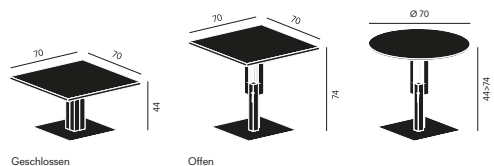

## Duetto

Design Bernard Vuarnesson, 2004

Tische

Tisch mit 5 Massivholzfuß und höhenreglierbar (44 > 74 cm) - vom Tisch zum Couchtisch. Die Fußplatte ist aus gebürstetem Edelstahl (47,5 x 47,5 cm). Die Tischplatte kann quadratisch oder rund sein, mit 1 Laminat oder 2 Exclusive (Polaris). Der Rand der Tischplatte ist in derselben Ausführung wie der Tischfuß.

Code	Abmessungen (cm)	Gestell (Massivholz)	Ausführungen (Platte)	Euro
DTT7070E	70 x 70	S16 Eiche	Exclusive (Polaris) E04... E06	1371,00
DTTD70E	Ø 70	S16 Eiche	Exclusive (Polaris) E04... E06	1377,00
DTT7070E	70 x 70	S18 Eiche anthrazit gebeizt	Exclusive (Polaris) E04... E06	1371,00
DTTD70E	Ø 70	S18 Eiche anthrazit gebeizt	Exclusive (Polaris) E04... E06	1377,00
DTT7070L	70 x 70	S16 Eiche	L01... L60	1300,00
DTTD70L	Ø 70	S16 Eiche	L01... L60	1307,00
DTT7070L	70 x 70	S18 Eiche anthrazit gebeizt	L01... L60	1300,00
DTTD70L	Ø 70	S18 Eiche anthrazit gebeizt	L01... L60	1307,00

## Bistro

Design Bernard Vuarnesson, 2004

Tische

Bartisch mit 5 Massivholzfuß und höhenreglierbar (104 > 74 cm) - vom Bartisch zum Tisch. Die Fußplatte ist aus gebürstetem Edelstahl (47,5 x 47,5 cm). Die Tischplatte kann quadratisch oder rund sein, mit 1 Laminat oder 2 Exclusive (Polaris). Der Rand der Tischplatte ist in derselben Ausführung wie der Tischfuß.

Code	Abmessungen (cm)	Gestell (Massivholz)	Ausführungen (Platte)	Euro
BST7070E	70 x 70	S16 Eiche	Exclusive (Polaris) E04... E06	1461,00
BSTD70E	Ø 70	S16 Eiche	Exclusive (Polaris) E04... E06	1467,00
BST7070E	70 x 70	S18 Eiche anthrazit gebeizt	Exclusive (Polaris) E04... E06	1461,00
BSTD70E	Ø 70	S18 Eiche anthrazit gebeizt	Exclusive (Polaris) E04... E06	1467,00
BST7070L	70 x 70	S16 Eiche	L01... L60	1390,00
BSTD70L	Ø 70	S16 Eiche	L01... L60	1397,00
BST7070L	70 x 70	S18 Eiche anthrazit gebeizt	L01... L60	1390,00
BSTD70L	Ø 70	S18 Eiche anthrazit gebeizt	L01... L60	1397,00