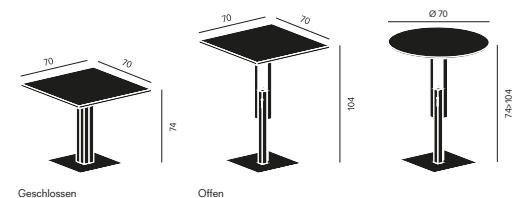

## Duetto

Design Bernard Vuarnesson, 2004

Tische

Tisch mit 5 Massivholzfuß und höhenreglierbar (44 > 74 cm) - vom Tisch zum Couchtisch. Die Fußplatte ist aus gebürstetem Edelstahl (47,5 x 47,5 cm). Die Tischplatte kann quadratisch oder rund sein, mit 1 Laminat oder 2 Exclusive (Polaris). Der Rand der Tischplatte ist in derselben Ausführung wie der Tischfuß.

Code	Abmessungen (cm)	Gestell (Massivholz)	Ausführungen (Platte)	Euro
DTT7070E	70 x 70	S16 Eiche	Exclusive (Polaris) E04... E06	1371,00
DTTD70E	Ø 70	S16 Eiche	Exclusive (Polaris) E04... E06	1377,00
DTT7070E	70 x 70	S18 Eiche anthrazit gebeizt	Exclusive (Polaris) E04... E06	1371,00
DTTD70E	Ø 70	S18 Eiche anthrazit gebeizt	Exclusive (Polaris) E04... E06	1377,00
DTT7070L	70 x 70	S16 Eiche	L01... L60	1300,00
DTTD70L	Ø 70	S16 Eiche	L01... L60	1307,00
DTT7070L	70 x 70	S18 Eiche anthrazit gebeizt	L01... L60	1300,00
DTTD70L	Ø 70	S18 Eiche anthrazit gebeizt	L01... L60	1307,00

## Bistro

Design Bernard Vuarnesson, 2004

Tische

Bartisch mit 5 Massivholzfuß und höhenreglierbar (104 > 74 cm) - vom Bartisch zum Tisch. Die Fußplatte ist aus gebürstetem Edelstahl (47,5 x 47,5 cm). Die Tischplatte kann quadratisch oder rund sein, mit 1 Laminat oder 2 Exclusive (Polaris). Der Rand der Tischplatte ist in derselben Ausführung wie der Tischfuß.

Code	Abmessungen (cm)	Gestell (Massivholz)	Ausführungen (Platte)	Euro
BST7070E	70 x 70	S16 Eiche	Exclusive (Polaris) E04... E06	1461,00
BSTD70E	Ø 70	S16 Eiche	Exclusive (Polaris) E04... E06	1467,00
BST7070E	70 x 70	S18 Eiche anthrazit gebeizt	Exclusive (Polaris) E04... E06	1461,00
BSTD70E	Ø 70	S18 Eiche anthrazit gebeizt	Exclusive (Polaris) E04... E06	1467,00
BST7070L	70 x 70	S16 Eiche	L01... L60	1390,00
BSTD70L	Ø 70	S16 Eiche	L01... L60	1397,00
BST7070L	70 x 70	S18 Eiche anthrazit gebeizt	L01... L60	1390,00
BSTD70L	Ø 70	S18 Eiche anthrazit gebeizt	L01... L60	1397,00