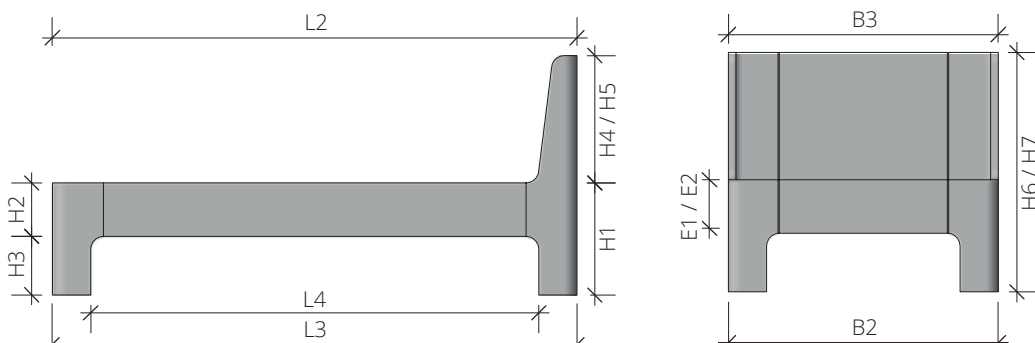

TECHNISCHE DATEN

Materialstärke	Bettrahmen	3 cm
	Beine	3 cm
	Seitliche Holz-Auflageleisten, Buche	3 cm breit
	Mittelaufgabe Buche (ab Bettbreite 160 cm mit 2 Stützbeinen)	7 cm breit

Option

- Bett als Liege, Kopfteil baugleich Fußteil
- Hängekissen 60 x 35 x 3 cm, durch Klettbefestigung in der Höhe variabel einstellbar
- Beine erhöht (H1 + max. 5 cm)
- Oberfläche ein- oder zweifach weiß geölt
- Sonder-Einbautiefe (Mittelaufgabe ab Bettbreite 160 cm mit Edelstahl-Winkeln abgesenkt)
- Bettkasten

Länge	L1	Matratzenmaß	190 / 200 / 210 / 220 cm
	L2	Außenmaß mit Lehne	L1 + 6 cm
	L3	Außenmaß ohne Lehne	L1 + 6 cm
	L4	Zwischenmaß Beine unten	L1 - 24 cm

Breite	B1	Matratzenmaß	90 / 100 / 120 / 140 / 160 / 180 / 200 cm
	B2	Außenmaß Bett	B1 + 6 cm
	B3	Außenmaß Lehne	B1 + 6 cm

Höhe	H1	Bettrahmen	44 cm
	H2	Bettseite	21 cm
	H3	Fußboden bis Unterkante Bettrahmen	23 cm
	H4	Lehne Standard	50 cm
	H5	Lehne XL	-
	H6	Bettrahmen + Lehne Standard (H1 + H4)	94 cm
	H7	Bettrahmen + Lehne XL (H1 + H5)	-

Lattenrost-aufgabe	E1	Einbautiefe	12 / 15 / 18 cm
	E2	Sonder-Einbautiefe	21 cm