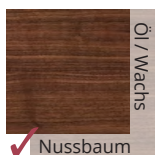

TECHNISCHE DATEN

Materialstärke	Bettrahmen	3 cm
	Beine	3 cm
	Seitliche Holz-Auflageleisten, Buche	3 cm breit
	Mittelaufgabe Buche (ab Bettbreite 160 cm mit 2 Stützbeinen)	7 cm breit

Option

- Bett als Liege, Kopfteil baugleich Fußteil
- Hängekissen 60 x 35 x 3 cm, durch Klettbefestigung in der Höhe variabel einstellbar
- Beine erhöht (H1 + max. 5 cm)
- Oberfläche ein- oder zweifach weiß geölt
- Sonder-Einbautiefe (Mittelaufgabe ab Bettbreite 160 cm mit Edelstahl-Winkeln abgesenkt)
- Bettkasten

Länge	L1	Matratzenmaß	190 / 200 / 210 / 220 cm
	L2	Außenmaß mit Lehne	L1 + 6 cm
	L3	Außenmaß ohne Lehne	L1 + 6 cm
	L4	Zwischenmaß Beine unten	L1 - 24 cm

Breite	B1	Matratzenmaß	90 / 100 / 120 / 140 / 160 / 180 / 200 cm
	B2	Außenmaß Bett	B1 + 6 cm
	B3	Außenmaß Lehne	B1 + 6 cm

Höhe	H1	Bettrahmen	44 cm
	H2	Bettseite	21 cm
	H3	Fußboden bis Unterkante Bettrahmen	23 cm
	H4	Lehne Standard	50 cm
	H5	Lehne XL	-
	H6	Bettrahmen + Lehne Standard (H1 + H4)	94 cm
	H7	Bettrahmen + Lehne XL (H1 + H5)	-

Lattenrost-aufgabe	E1	Einbautiefe	12 / 15 / 18 cm
	E2	Sonder-Einbautiefe	21 cm