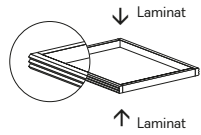

## Details Platten

Mit Holzumrandung. Eine Seite als Tablett

# Hexa

Design Bernard Vuarnesson, 1987

Details Platten - Laminat / Laminat - eine Seite als Tablett

	Code	Gestell (Massivholz)	Ausführungen (6 Platten) ↑ oben ↓ innen (tray)	Euro
	<input type="checkbox"/> HEXA	S01 Iroko	L01... L60 / L01... L60	1340,00
	<input type="checkbox"/> HEXA	S02 Iroko schwarz gebeizt	L01... L60 / L01... L60	1340,00
	<input type="checkbox"/> HEXA	S03 Iroko wengé gebeizt	L01... L60 / L01... L60	1340,00
	<input type="checkbox"/> HEXA	S07 Buche	L01... L60 / L01... L60	1286,00
	<input type="checkbox"/> HEXA	S08 Buche gebleicht	L01... L60 / L01... L60	1286,00
	<input type="checkbox"/> HEXA	S16 Eiche	L01... L60 / L01... L60	1445,00
	<input type="checkbox"/> HEXA	S17 Eiche schwarz gebeizt	L01... L60 / L01... L60	1445,00
	<input type="checkbox"/> HEXA	S18 Eiche anthrazit gebeizt	L01... L60 / L01... L60	1445,00
	<input type="checkbox"/> HEXA	S19 Nussbaum amerikanisch	L01... L60 / L01... L60	1680,00
1°			↑ oben ↓ innen (Tablett) L _____ / L _____	
2°			L _____ / L _____	
3°			L _____ / L _____	
4°			L _____ / L _____	
5°			L _____ / L _____	
6°			L _____ / L _____	