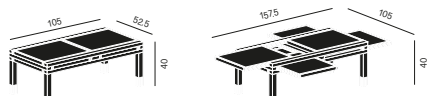

## Details Platten

Mit Holzumrandung - eine Seite als Tablett

Beistelltisch mit **S** Massivholzgestell und 6 auszieh- und wendbaren Platten.  
Die Wendeplatten sind innen als auch außen mit **L** Laminat belegt und weisen eine Holzumrandung in derselben Holzart wie das Gestell auf.

# Hexa

Design Bernard Vuarnesson, 1987

Details Platten - Laminat / Laminat - eine Seite als Tablett

	Code	Gestell (Massivholz)	Ausführungen (6 Platten) ↑ oben ↓ innen (tray)	Euro
	<input type="checkbox"/> HEXA	S01 Iroko	L01... L60 / L01... L60	1340,00
	<input type="checkbox"/> HEXA	S02 Iroko schwarz gebeizt	L01... L60 / L01... L60	1340,00
	<input type="checkbox"/> HEXA	S03 Iroko wengé gebeizt	L01... L60 / L01... L60	1340,00
	<input type="checkbox"/> HEXA	S07 Buche	L01... L60 / L01... L60	1286,00
	<input type="checkbox"/> HEXA	S08 Buche gebleicht	L01... L60 / L01... L60	1286,00
	<input type="checkbox"/> HEXA	S16 Eiche	L01... L60 / L01... L60	1445,00
	<input type="checkbox"/> HEXA	S17 Eiche schwarz gebeizt	L01... L60 / L01... L60	1445,00
	<input type="checkbox"/> HEXA	S18 Eiche anthrazit gebeizt	L01... L60 / L01... L60	1445,00
	<input type="checkbox"/> HEXA	S19 Nussbaum amerikanisch	L01... L60 / L01... L60	1680,00
1°			↑ oben ↓ innen (Tablett) L _____ / L _____	
2°			L _____ / L _____	
3°			L _____ / L _____	
4°			L _____ / L _____	
5°			L _____ / L _____	
6°			L _____ / L _____	