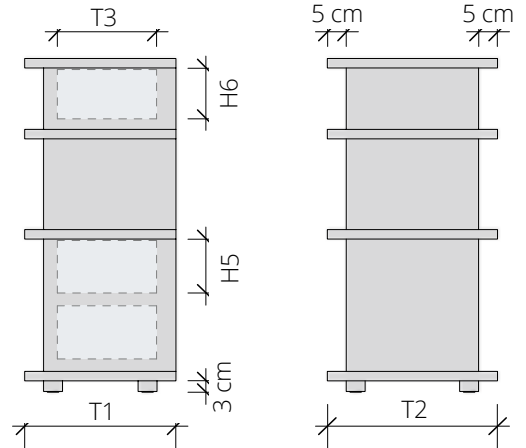

TECHNISCHE DATEN

Materialstärke	Böden und Seiten	2,5 cm
	Sockel	3 cm
	HPL-Schiebetüre	0,3 cm
	Rückwand	1,6 cm

Option

- Raumteiler mit beidseitigem Bodenüberstand und Nuten für Schiebetüren (bei Schubkästen sind zur Abdeckung der Rückseite Schiebetüren zu verwenden)
- Ausführung als Hängeregal
- HPL-Schiebetüre, verschiedene Farben
- Rückwand MDF weiß (statisch nötig für jede Ebene ohne Mittelseite)
- Boden ohne Nut für Schiebtüren
- Schubkästen mit Vollauszug und Tip-On-Technik nur für T = 40 oder 45 cm:
- Schubkasten in Ahorn für Rasterhöhe 16 cm
- Schubkastenset in Ahorn für Rasterhöhe 35 cm

Breite	B1	Gesamtmaß	40 bis 227,5 cm
	B2	Rastermaß	72,5 cm
	B3	Rastermaß	35 cm
	B4	Nutzmaß Schubkasten innen	68 cm
	B5	Nutzmaß Schubkasten innen	30 cm

Höhe	H1	Gesamtmaß	21 bis ca. 250 cm
	H2	Rastermaß	35 cm
	H3	Rastermaß	24 cm
	H4	Rastermaß	16 cm
	H5	Nutzmaß Schubkasten innen	14 cm
	H6	Nutzmaß Schubkasten innen	13 cm

Tiefe	T1	Rastermaß	25 oder 40 cm
	T2	Raumteilermaß	45 cm
	T3	Nutzmaß Schubkasten innen (nur für T1 = 40 oder 45 cm möglich)	26 cm