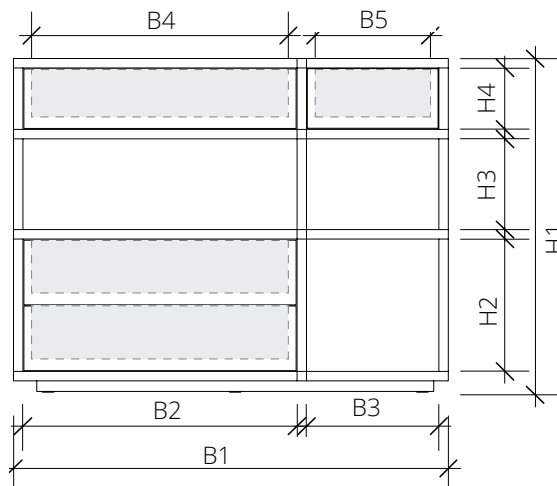

TECHNISCHE DATEN

Materialstärke	Böden und Seiten	2,5 cm
	Sockel	3 cm
	HPL-Schiebetüre	0,3 cm
	Rückwand	1,6 cm

Option

- Raumteiler mit beidseitigem Bodenüberstand und Nuten für Schiebetüren (bei Schubkästen sind zur Abdeckung der Rückseite Schiebetüren zu verwenden)
- Ausführung als Hängeregal
- HPL-Schiebetüre, verschiedene Farben
- Rückwand MDF weiß (statisch nötig für jede Ebene ohne Mittelseite)
- Boden ohne Nut für Schiebtüren
- Schubkästen mit Vollauszug und Tip-On-Technik nur für T = 40 oder 45 cm:
- Schubkasten in Ahorn für Rasterhöhe 16 cm
- Schubkastenset in Ahorn für Rasterhöhe 35 cm

Breite	B1	Gesamtmaß	40 bis 227,5 cm
	B2	Rastermaß	72,5 cm
	B3	Rastermaß	35 cm
	B4	Nutzmaß Schubkasten innen	68 cm
	B5	Nutzmaß Schubkasten innen	30 cm

Höhe	H1	Gesamtmaß	21 bis ca. 250 cm
	H2	Rastermaß	35 cm
	H3	Rastermaß	24 cm
	H4	Rastermaß	16 cm
	H5	Nutzmaß Schubkasten innen	14 cm
	H6	Nutzmaß Schubkasten innen	13 cm

Tiefe	T1	Rastermaß	25 oder 40 cm
	T2	Raumteilermaß	45 cm
	T3	Nutzmaß Schubkasten innen (nur für T1 = 40 oder 45 cm möglich)	26 cm