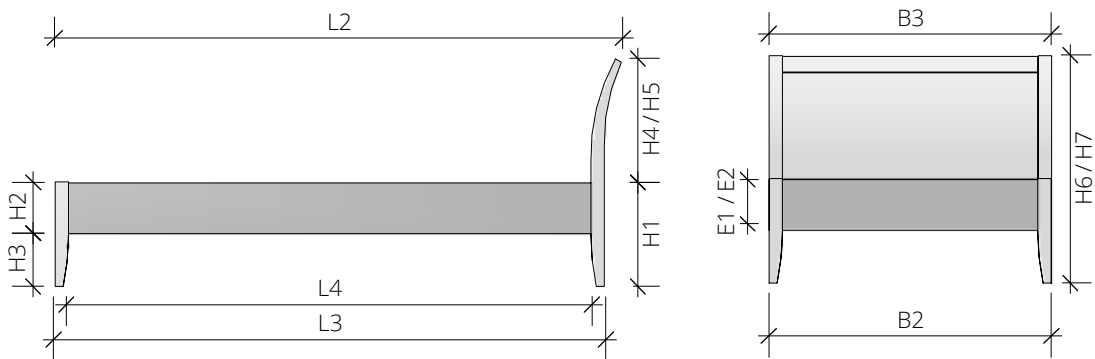

Unser Beitrag für Ihr schönes Schlafzimmer.

TECHNISCHE DATEN

Materialstärke	Bettrahmen	2,6 cm
	Beine	5 x 5 cm
	Füllung Rückenlehne in Mehrschicht-Technologie	1,7 cm
	Seitliche Holz-Auflageleisten, Buche	3 cm breit
	Mittelauflage Buche (ab Bettbreite 160 cm mit 2 Stützbeinen)	7 cm breit

Option	Beine erhöht (H1 + max. 5 cm)
	Sonder-Einbautiefe (Mittelauflage ab Bettbreite 160 cm mit Edelstahl-Winkeln abgesenkt)
	Bettkasten

Länge	L1	Matratzenmaß	190 / 200 / 210 / 220 cm
	L2	Außenmaß mit Lehne	L1 + 14 cm
	L3	Außenmaß ohne Lehne	-
	L4	Zwischenmaß Kufen / Beine unten	L1 - 3 cm

Breite	B1	Matratzenmaß	90 / 100 / 120 / 140 / 160 / 180 / 200 cm
	B2	Außenmaß Bett	B1 + 6 cm
	B3	Außenmaß Lehne	B1 + 6 cm

Höhe	H1	Bettrahmen	39 cm
	H2	Bettseite	19 cm
	H3	Fußboden bis Unterkante Bettrahmen	20 cm
	H4	Lehne Standard (höher nicht möglich)	46 cm
	H5	Lehne XL	-
	H6	Bettrahmen + Lehne Standard (H1 + H4)	84 cm
	H7	Bettrahmen + Lehne XL (H1 + H5)	-

Lattenrost- auflage	E1	Einbautiefe	10 / 13 / 16 cm
	E2	Sonder-Einbautiefe	19 cm

KALA - Bett mit Kopfteil

Material / Breiten	90	100	120	140	160	180	200
Kernbuche	2.240	2.280	2.350	2.430	2.630	2.710	2.800
Buche	2.220	2.270	2.340	2.420	2.620	2.710	2.790
Ahorn	3.100	3.180	3.310	3.440	3.700	3.840	3.980
Wildeiche gebürstet	2.700	2.760	2.870	2.970	3.200	3.320	3.430
Eiche	2.930	3.010	3.130	3.260	3.510	3.650	3.790
Kirschbaum	2.830	2.900	3.030	3.150	3.400	3.530	3.660
Wildnuss	3.270	3.350	3.480	3.620	3.870	4.010	4.150
Nussbaum	3.870	3.990	4.200	4.410	4.740	4.960	5.180