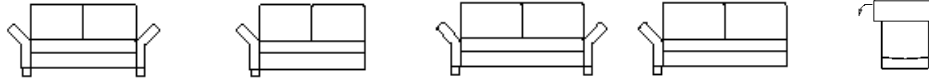

Gesamtpreis komplett
in einer Stoffgruppe

	Schlafsofa 136 2 Seitenteile abklappbar 2 Rückenkissen	Schlafsofa 136 1 Seitenteil abklappbar links 2 Rückenkissen	Schlafsofa 160 2 Seitenteile abklappbar 2 Rückenkissen	Schlafsofa 160 1 Seitenteil abklappbar links 2 Rückenkissen	Kopfstütze Cubico mehrstufig verstellbar
Breite, cm	162 - 200	149 - 168	186 - 224	173 - 192	
Liegefläche, cm	134 x 206	134 x 206	158 x 206	158 x 206	65 x 23
Stoffbedarf uni (Stoffbreite 140 cm)	11,7	10,4	13,9	12,6	1
Weißpolster	3.533	3.162	3.982	3.612	277
A	3.493	3.188	3.944	3.639	277
B	3.595	3.276	4.072	3.753	285
C	3.697	3.363	4.212	3.878	295
D	3.835	3.479	4.399	4.042	308
E	4.000	3.627	4.563	4.190	320
F	4.098	3.710	4.686	4.297	328
G	4.241	3.832	4.871	4.461	341
Leder II (immer Festpolster)	5.398	4.845	6.096	5.543	409
Leder IV (immer Festpolster)	6.046	5.402	6.786	6.143	449
Leder VI (immer Festpolster)	6.685	5.943	7.549	6.807	495
Aufpreis(e):					
abnehmbare Bezüge	223	223	241	241	
Baumwollauflage 140/164 x 220	195	195	271	271	
Metallkufen	272	136	272	136	

Gesamtpreis komplett
in einer Stoffgruppe