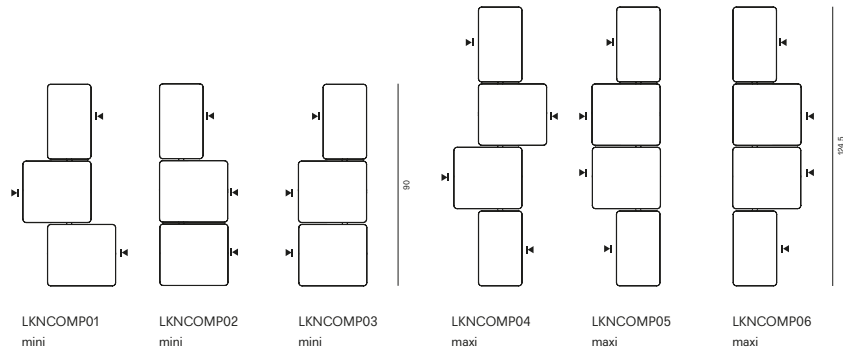

Lookin - Kombinationen

Design Stefano Bettio, 2015

Lookin - Elemente

Rechteckig

Code	Ausführung - Container	Ausführungen - Frontabdeckungen	Euro
LKN019	V16 Eiche	Touch (farbig lackiert) T01... T46	337,00
LKN019	V18 Eiche anthrazit gebeizt	Touch (farbig lackiert) T01... T46	337,00
LKN019	V19 Nussbaum amerikanisch	Touch (farbig lackiert) T01... T46	342,00
LKN019MIR		Frontspiegel	61,00

Quadratisch

LKN030	V16 Eiche	Touch (farbig lackiert) T01... T46	360,00
LKN030	V18 Eiche anthrazit gebeizt	Touch (farbig lackiert) T01... T46	360,00
LKN030	V19 Nussbaum amerikanisch	Touch (farbig lackiert) T01... T46	373,00
LKN030MIR		Frontspiegel	61,00

Die Abfolge der Ausführungen (Farbtöne) erfolgt von oben nach unten