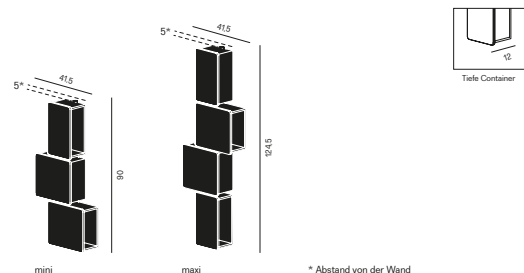

# Lookin - palette

Design Stefano Bettio, 2015

Containermöbel

Lookin ist ein vielseitiges Ordnungsmöbel aus einzelnen Containern (rechteckig H 33,5 - quadratisch H 27,5 cm), die unabhängig voneinander um eine Säule gedreht werden können, welche an 2 Punkten an der Wand befestigt wird. Die Tiefe beträgt 12 cm. Das Gehäuse ist Furniert in den Ausführungen V16 Eiche natur, V18 anthrazit gebeizte Eiche und V19 amerikanischer Nussbaum, die Frontabdeckungen in Touch (farbig lackiert) erhältlich. Die Tragfähigkeit beträgt maximal 8 kg pro Behälter. **Das Möbel wird komplett montiert geliefert. Für die individuelle Gestaltung Ihres Lookin beachten Sie dazu Seite 52.**