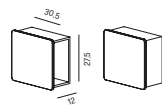

Quadratisch

LKN030	V16 Eiche	Touch (farbig lackiert) T01... T46	360,00
LKN030	V18 Eiche anthrazit gebeizt	Touch (farbig lackiert) T01... T46	360,00
LKN030	V19 Nussbaum amerikanisch	Touch (farbig lackiert) T01... T46	373,00
LKN030MIR		Frontspiegel	61,00

Die Abfolge der Ausführungen (Farbtöne) erfolgt von oben nach unten