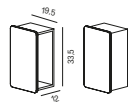

Code	Ausführung - Container	Ausführungen - Frontabdeckungen	Euro
LKN019	V16 Eiche	Touch (farbig lackiert) T01... T46	337,00
LKN019	V18 Eiche anthrazit gebeizt	Touch (farbig lackiert) T01... T46	337,00
LKN019	V19 Nussbaum amerikanisch	Touch (farbig lackiert) T01... T46	342,00
LKN019MIR		Frontspiegel	61,00