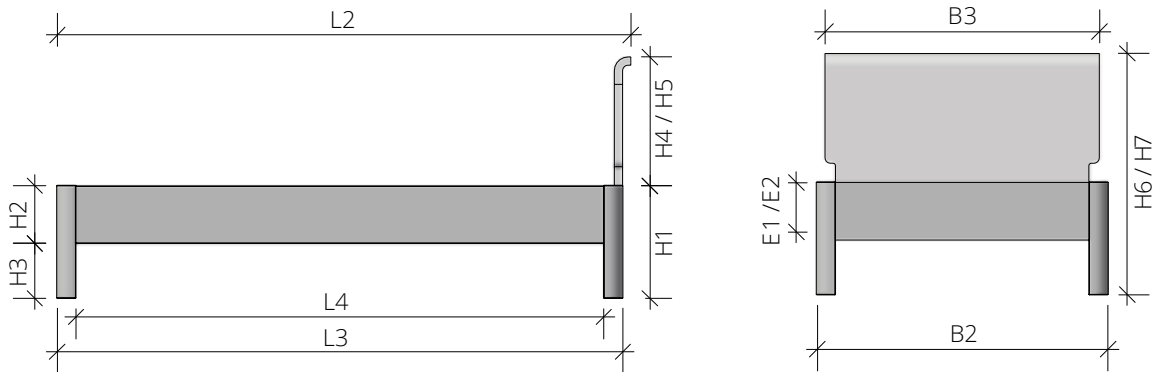

TECHNISCHE DATEN

Materialstärke	Bettrahmen	3 cm
	Beine	10 x 3 cm
	Seitliche Holz-Auflageleisten, Buche	3 cm breit
	Mittelaufgabe Buche (ab Bettbreite 160 cm mit 2 Stützbeinen)	7 cm breit

Option	Bett als Liege, Kopfteil baugleich Fußteil
	Beine erhöht (H1 + max. 5 cm)
	Oberfläche ein- oder zweifach weiß geölt
	Sonder-Einbautiefe (Mittelaufgabe ab Bettbreite 160 cm mit Edelstahl-Winkeln abgesenkt)
	Bettkasten

Länge	L1	Matratzenmaß	190 / 200 / 210 / 220 cm
	L2	Außenmaß mit Lehne	L1 + 9 cm
	L3	Außenmaß ohne Lehne	L1 + 7 cm
	L4	Zwischenmaß Beine unten	L1 - 8 cm

Breite	B1	Matratzenmaß	90 / 100 / 120 / 140 / 160 / 180 / 200 cm
	B2	Außenmaß Bett	B1 + 7 cm
	B3	Außenmaß Lehne	B1

Höhe	H1	Bettrahmen	41 cm
	H2	Bettseite	21 cm
	H3	Fußboden bis Unterkante Bettrahmen	20 cm
	H4	Lehne Standard	47 cm
	H5	Lehne XL	-
	H6	Bettrahmen + Lehne Standard (H1 + H4)	88 cm
	H7	Bettrahmen + Lehne XL (H1 + H5)	-

Lattenrost-aufgabe	E1	Einbautiefe	12 / 15 / 18 cm
	E2	Sonder-Einbautiefe	21 cm

LOOP - Bett mit Kopfteil

Material / Breiten	90	100	120	140	160	180	200
Kernbuche	2.151	2.194	2.247	2.301	2.482	2.547	2.611
Buche	2.022	2.065	2.119	2.161	2.333	2.397	2.461
Ahorn	3.146	3.231	3.349	3.467	3.713	3.852	3.980
Wildeiche gebürstet	2.686	2.750	2.836	2.910	3.124	3.221	3.317
Eiche	2.921	3.007	3.114	3.231	3.478	3.606	3.745
Kirschbaum	2.868	2.943	3.060	3.178	3.413	3.542	3.670
Wildnuss	3.274	3.360	3.488	3.606	3.863	4.002	4.152
Nussbaum	3.906	4.034	4.248	4.462	4.804	5.040	5.264
Zirbelkiefer roh	-	-	-	-	-	-	-
Mattlack weiß RAL 9010	-	-	-	-	-	-	-