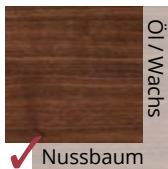

LOOP

**Bett
LOOP
metallfrei**

Bett LOOP in Kernbuche,
mit Kopfteil

Komfortable Höhe – Sanfte Rundungen

HOLZ MANUFAKTUR

Zeitlose Massivholzbetten schaffen Inseln der Ruhe und Entspannung und sind eine Wohltat für die Sinne.
Unser Beitrag für Ihr schönes Schlafzimmer.

TECHNISCHE DATEN

Materialstärke	Bettrahmen	3 cm
	Beine	10 x 3 cm
	Seitliche Holz-Auflageleisten, Buche	3 cm breit
	Mittelaufgabe Buche (ab Bettbreite 160 cm mit 2 Stützbeinen)	7 cm breit

Option	Bett als Liege, Kopfteil baugleich Fußteil
	Beine erhöht (H1 + max. 5 cm)
	Oberfläche ein- oder zweifach weiß geölt
	Sonder-Einbautiefe (Mittelaufgabe ab Bettbreite 160 cm mit Edelstahl-Winkeln abgesenkt)
	Bettkasten