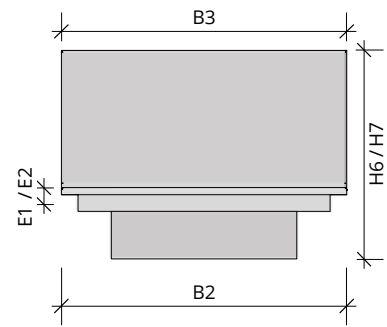

TECHNISCHE DATEN

Materialstärke	Bettrahmen	3 cm
	Rückenlehne	3 cm
	Seitliche Alu-Winkelauflage	3 cm breit
	Mittelauflage Buche (ab Bettbreite 160 cm mit 2 Stützbeinen)	7 cm breit

Option	Standard- und XL-Ausführung
	Kufen erhöht (H1 + max. 5 cm)
	Kufenposition für Motorrahmen verändern (L4 + max. 32 cm, 16 cm. je Kufe)
	Umbau für Sonder-Einbautiefe E2
	Oberfläche ein- oder zweifach weiß geölt
	Bettkasten

Länge	L1	Matratzenmaß	190 / 200 / 210 / 220 cm
	L2	Außenmaß mit Lehne	L1 + 19 cm
	L3	Außenmaß ohne Lehne	L1 + 10 cm
	L4	Zwischenmaß Kufen / Beine unten	L1 - 72 cm

Breite	B1	Matratzenmaß	90 / 100 / 120 / 140 / 160 / 180 / 200 cm
	B2	Außenmaß Bett	B1 + 20 cm
	B3	Außenmaß Lehne	B1 + 20 cm

Höhe		Standard / cm	XL / cm
H1	Bettrahmen	30	35
H2	Bettseite	10	13
H3	Fußboden bis Unterkante Bettrahmen	20	22
H4	Lehne Standard	58	-
H5	Lehne XL (höher nicht möglich)	-	63
H6	Bettrahmen + Lehne Standard (H1 + H4)	88	-
H7	Bettrahmen + Lehne XL (H1 + H5)	-	98

Lattenrostauflage		Standard / cm	XL / cm
E1	Einbautiefe	7	7 / 10
E2	Sonder-Einbautiefe	10	13