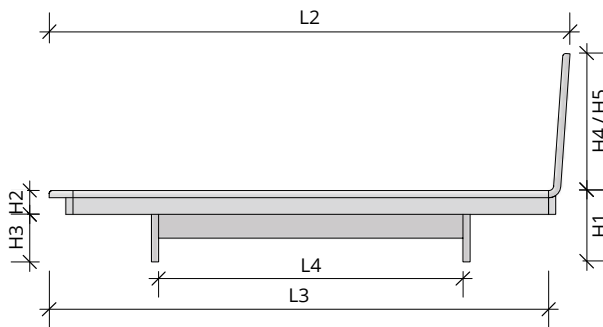

TECHNISCHE DATEN

Materialstärke	Bettrahmen	3 cm
	Rückenlehne	3 cm
	Seitliche Alu-Winkelauflage	3 cm breit
	Mittelauflage Buche (ab Bettbreite 160 cm mit 2 Stützbeinen)	7 cm breit

Option	Standard- und XL-Ausführung
	Kufen erhöht (H1 + max. 5 cm)
	Kufenposition für Motorrahmen verändern (L4 + max. 32 cm, 16 cm. je Kufe)
	Umbau für Sonder-Einbautiefe E2
	Oberfläche ein- oder zweifach weiß geölt
	Bettkasten

Länge	L1	Matratzenmaß	190 / 200 / 210 / 220 cm
	L2	Außenmaß mit Lehne	L1 + 19 cm
	L3	Außenmaß ohne Lehne	L1 + 10 cm
	L4	Zwischenmaß Kufen / Beine unten	L1 - 72 cm

Breite	B1	Matratzenmaß	90 / 100 / 120 / 140 / 160 / 180 / 200 cm
	B2	Außenmaß Bett	B1 + 20 cm
	B3	Außenmaß Lehne	B1 + 20 cm

Höhe		Standard / cm	XL / cm
H1	Bettrahmen	30	35
H2	Bettseite	10	13
H3	Fußboden bis Unterkante Bettrahmen	20	22
H4	Lehne Standard	58	-
H5	Lehne XL (höher nicht möglich)	-	63
H6	Bettrahmen + Lehne Standard (H1 + H4)	88	-
H7	Bettrahmen + Lehne XL (H1 + H5)	-	98

Lattenrostauflage		Standard / cm	XL / cm
E1	Einbautiefe	7	7 / 10
E2	Sonder-Einbautiefe	10	13