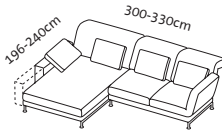

629

Examples - compact corner suites

Seat height 42-44cm
Seat depth 53cm

82-108cm

82-108cm

82-108cm

Order No.	73130 + 73123	73122 + 73131	73130 + 73125	73124 + 73131	73130 + 73127	73126 + 73131
moûle medium	Lc 98 l + 2r	2l + Lc 98 r	Lc 98 l + 2r mA 25	2l mA 25 + Lc 98 r	Lc 98 l + 3r	3l + Lc 98 r
	Long chair 98 left + add-on sofa-2 Swivel seat on the right	Add-on sofa-2 Swivel seat on the left + long chair 98 right	Long chair 98 left + add-on sofa-2 Swivel seat on the right and tray/25	Add-on sofa-2 Swivel seat on the left and tray/25 + long chair 98 right	Long chair 98 left + add-on sofa-3 Swivel seat on the right	Add-on sofa-3 Swivel seat on the left + long chair 98 right

Leather, removable

	73130 + 73123	73122 + 73131	73130 + 73125	73124 + 73131	73130 + 73127	73126 + 73131
Leather requirement	26,20 m ²		26,20 m ²		31,20 m ²	
Additional leather allowance	9.058		9.353		11.317	
542 Unit	10.405		10.702		12.971	542
558	11.753		12.051		14.621	558
562 Choice	12.428		12.723		15.469	562
566 Jumbo/Lama/Taron	13.090		13.386		16.308	566
570 Pearl	13.436		13.732		16.778	570
610	15.251		15.546		18.522	610
618	15.613		15.909		19.627	618

**Cushion set, any fabric
without extra charge**

4 cushions
65 x 38cm

4 cushions
65 x 38cm

5 cushions
65 x 38cm

Seat height 42-44cm
Seat depth 53cm

82-108cm

82-108cm

82-108cm