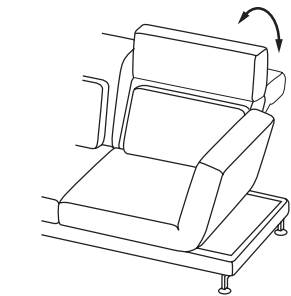

moule Hinweise Rückenfunktion

Standard

Stoff- oder Lederschleife zum Auslösen der Rückenfunktion

Durch Anheben der **integrierten, neigungsverstellbaren Kopfstütze**, Absenken und nach vorne drehen des Seitenteils sowie Absenken des Rückens durch Ziehen der Schleife lassen sich verschiedene Relaxpositionen stufenlos einstellen.