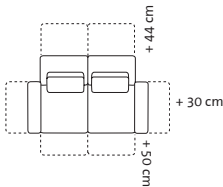

Alternativen mit Aufpreis

Metallkufe mit Tellerfuß und Alurollen hinten, nicht höhenverstellbar, Sitzhöhe **42 cm**

1 Satz (=2 Stück) **150**

Sitzhöhen

- 42-44 cm** stufenlos höhenverstellbar bei allen Kufen mit Tellerfuß
Wir empfehlen bei Einstellung auf die maximale Sitzhöhe (44 cm) dafür passende Distanzhülsen zu verwenden, diese können Sie gerne bei uns kostenlos anfordern (Bestell Nr. 70196)
- 43 cm** bei Holzkufer ohne Tellerfuß
- 42 cm** bei Metallkufer mit Tellerfuß und Rollen hinten, nicht höhenverstellbar

Lederverarbeitung

Abziehbar, mit zusätzlichen Nähten.

Übermaße

Übermaß durch Absenken der Rücken +44 cm
Übermaß durch Absenken eines Seitenteils +30 cm
Übermaß durch Vordrehen eines Seitenteils +50 cm

Bezugsreinigung