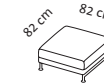

Sessel und Sofas

Sitzhöhe 42-44 cm
Sitztiefe 53 cm
Sitztiefe Sessel 48 cm

Bestell-Nr.	73101	73106	73107	73112	73159	73160	73183
moule medium	1	2	2 m2A 25	3	H82/50	H82/82	Ki
	Sessel	Sofa-2 mit 2 Drehsitzen	Sofa-2 mit 2 Drehsitzen und 2 Ablagen/25	Sofa-3 mit 2 Drehsitzen	Hocker 82x50 cm	Hocker 82x82 cm	Bodenkissen medium
Liegefläche		140 x 204 cm	140 x 204 cm				
Stoff abziehbar							
Stoffbedarf	5,40 m	10,20 m	10,20 m	14,50 m	1,60 m	2,40 m	1,10 m
Stoffzugabe	2.435	4.315	4.905	5.904	880	976	152
20	2.528	4.772	5.362	6.455	929	1.048	173
24	2.571	5.000	5.590	6.798	956	1.085	182
28	2.619	5.228	5.818	7.133	976	1.120	195
32	2.665	5.324	5.915	7.287	1.003	1.143	205
36	2.710	5.393	5.984	7.436	1.027	1.171	217
40	2.757	5.516	6.106	7.590	1.045	1.193	227
44	2.803	5.617	6.208	7.744	1.068	1.218	238
48	2.848	5.783	6.373	7.965	1.085	1.241	249
52	2.896	5.951	6.541	8.179	1.104	1.266	260
60	2.986	6.196	6.787	8.526	1.143	1.311	282
64	3.032	6.316	6.907	8.697	1.162	1.332	291
80	3.217	6.805	7.396	9.383	1.241	1.421	336
Leder abziehbar							
Lederbedarf	8,10 m²	15,30 m²	15,90 m²	21,70 m²	2,00 m²	2,80 m²	1,20 m²
Lederzugabe	2.881	5.776	6.366	8.021	1.049	1.245	167
542 Unit	3.275	6.598	7.190	9.141	1.212	1.395	280
558	3.670	7.418	8.008	10.262	1.372	1.549	336
562 Choice	3.800	7.822	8.412	10.845	1.408	1.622	351
566 Jumbo/Lama/Taron	3.933	8.235	8.826	11.427	1.454	1.700	387
570 Pearl	4.064	8.437	9.028	11.755	1.483	1.735	410
610	4.495	9.092	9.682	12.839	1.661	1.939	463
618	4.582	9.225	9.814	13.058	1.696	1.980	477
Kissen set, Stoff nach Wahl ohne Aufpreis	1 Kissen 55 x 30 cm	2 Kissen 65 x 38 cm	2 Kissen 65 x 38 cm	3 Kissen 65 x 38 cm			

Kissenbezug ohne Füllung
Abschlag -30

Die Preise gelten für einzelne Kissen-Zusatzbestellungen. Wenn weniger Kissen als im Kissen set gewünscht werden, beträgt der Abschlag 50%.

3 moule medium