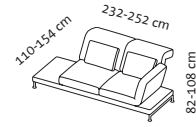

**Kissenet, Stoff nach Wahl
ohne Aufpreis**

4 Kissen
65 x 38 cm

5 Kissen
65 x 38 cm

4 Kissen
65 x 38 cm

Basiselement links +

Anstellsofa rechts

Sitzhöhe 42-44 cm
Sitztiefe 53 cm

Bestell-Nr.