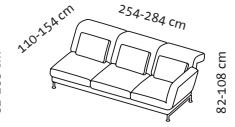

**Kissenet, Stoff nach Wahl
ohne Aufpreis**

4 Kissen
65 x 38 cm

5 Kissen
65 x 38 cm

4 Kissen
65 x 38 cm

Basiselement links +

Anstellsofa rechts

Sitzhöhe 42-44 cm
Sitztiefe 53 cm

Bestell-Nr.