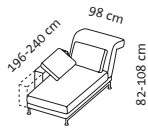

**Kissenet, Stoff nach Wahl
ohne Aufpreis**

4 Kissen
65 x 38 cm

5 Kissen
65 x 38 cm

4 Kissen
65 x 38 cm

Basiselement links +

Anstellsofa rechts

Sitzhöhe 42-44 cm
Sitztiefe 53 cm

Bestell-Nr.