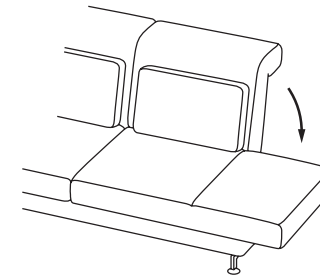

Durch leichten Druck nach unten wird die Funktion der Rasterung ausgelöst.