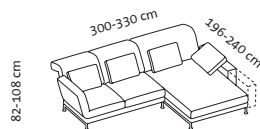

629

Beispiele - kompakte Eckgruppen

Sitzhöhe 42-44 cm
Sitztiefe 53 cm

Bestell-Nr.	73130 + 73123	73122 + 73131	73130 + 73125	73124 + 73131	73130 + 73127	73126 + 73131
moule medium	Lc 98 l + 2r	2l + Lc 98 r	Lc 98 l + 2r mA 25	2l mA 25 + Lc 98 r	Lc 98 l + 3r	3l + Lc 98 r
	Longchair 98 links + Anstellsofa-2 Drehsitz rechts	Anstellsofa-2 Drehsitz links + Longchair 98 rechts	Longchair 98 links + Anstellsofa-2 Drehsitz rechts und Ablage/25	Anstellsofa-2 Drehsitz links und Ablage/25 + Longchair 98 rechts	Longchair 98 links + Anstellsofa-3 Drehsitz rechts	Anstellsofa-3 Drehsitz links + Longchair 98 rechts

Kissenset, Stoff nach Wahl
ohne Aufpreis

4 Kissen
65 x 38 cm

4 Kissen
65 x 38 cm

5 Kissen
65 x 38 cm

Sitzhöhe 42-44 cm
Sitztiefe 53 cm

Bestell-Nr.

73138 + 73123

73122 + 73139