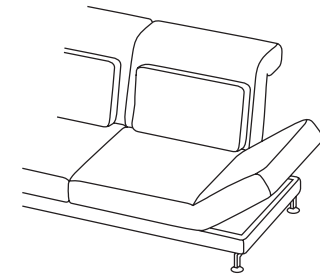

moule Hinweise Rückenfunktion

Standard

Stoff- oder Lederschleife zum Auslösen der Rückenfunktion

Durch Anheben der **integrierten, neigungsverstellbaren Kopfstütze**, Absenken und nach vorne drehen des Seitenteils sowie Absenken des Rückens durch Ziehen der Schleife lassen sich verschiedene Relaxpositionen stufenlos einstellen.

moule Einstellen des Seitenteils

Ausgangsposition

Das Seitenteil ist hochgestellt, zum Absenken kurz nach innen drücken und entriegeln, dann bis zur Horizontalen nach unten führen, bis es plan auf der Ablage aufliegt.

Durch leichten Druck nach unten wird die Funktion der Rasterung ausgelöst.

Jetzt kann durch Anheben des Seitenteils die gewünschte Position in feinen Stufen eingestellt werden...

... bis die Ausgangsposition wieder erreicht ist