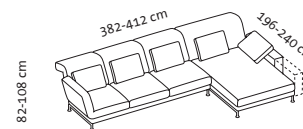

Kissenset, Stoff nach Wahl
ohne Aufpreis

4 Kissen
65 x 38 cm

4 Kissen
65 x 38 cm

5 Kissen
65 x 38 cm

Sitzhöhe 42-44 cm
Sitztiefe 53 cm

Bestell-Nr.

73138 + 73123

73122 + 73139