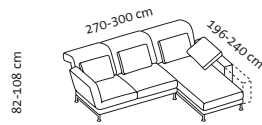

**Kissenset, Stoff nach Wahl
ohne Aufpreis**

1 Kissen
65 x 38 cm

1 Kissen
65 x 38 cm

2 Kissen
65 x 38 cm

wahlweise
Buche natur geölt,
Buche gebeizt und
versiegelt mit farblosem Lack
(bitte Farbton nach remmers
Beiztonkarte angeben),
Eiche hell oder dunkel geölt,
Eiche schwarz gebeizt und geölt,
Nussbaum geölt

629

Beispiele - kompakte Eckgruppen

Sitzhöhe 42-44 cm
Sitztiefe 53 cm

Bestell-Nr.	73130 + 73123	73122 + 73131	73130 + 73125	73124 + 73131	73130 + 73127	73126 + 73131
moule medium	Lc 98 l + 2r	2l + Lc 98 r	Lc 98 l + 2r mA 25	2l mA 25 + Lc 98 r	Lc 98 l + 3r	3l + Lc 98 r
	Longchair 98 links + Anstellsofa-2 Drehsitz rechts	Anstellsofa-2 Drehsitz links + Longchair 98 rechts	Longchair 98 links + Anstellsofa-2 Drehsitz rechts und Ablage/25	Anstellsofa-2 Drehsitz links und Ablage/25 + Longchair 98 rechts	Longchair 98 links + Anstellsofa-3 Drehsitz rechts	Anstellsofa-3 Drehsitz links + Longchair 98 rechts