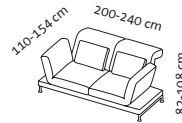

Sessel und Sofas

Sitzhöhe 42-44 cm
 Sitztiefe 53 cm
 Sitztiefe Sessel 48 cm

Bestell-Nr.	73101	73106	73107	73112	73159	73160	73183
moule medium	1	2	2 m2A 25	3	H82/50	H82/82	Ki
	Sessel	Sofa-2 mit 2 Drehsitzen	Sofa-2 mit 2 Drehsitzen und 2 Ablagen/25	Sofa-3 mit 2 Drehsitzen	Hocker 82x50 cm	Hocker 82x82 cm	Bodenkissen medium
Liegefläche		140 x 204 cm	140 x 204 cm				
Stoff abziehbar							
Stoffbedarf	5,40 m	10,20 m	10,20 m	14,50 m	1,60 m	2,40 m	1,10 m
Stoffzugabe	2.435	4.315	4.905	5.904	880	976	152
20	2.528	4.772	5.362	6.455	929	1.048	173
24	2.571	5.000	5.590	6.798	956	1.085	182
28	2.619	5.228	5.818	7.133	976	1.120	195
32	2.665	5.324	5.915	7.287	1.003	1.143	205
36	2.710	5.393	5.984	7.436	1.027	1.171	217
40	2.757	5.516	6.106	7.590	1.045	1.193	227
44	2.803	5.617	6.208	7.744	1.068	1.218	238
48	2.848	5.783	6.373	7.965	1.085	1.241	249
52	2.896	5.951	6.541	8.179	1.104	1.266	260
60	2.986	6.196	6.787	8.526	1.143	1.311	282
64	3.032	6.316	6.907	8.697	1.162	1.332	291
80	3.217	6.805	7.396	9.383	1.241	1.421	336
Leder abziehbar							
Lederbedarf	8,10 m ²	15,30 m ²	15,90 m ²	21,70 m ²	2,00 m ²	2,80 m ²	1,20 m ²
Lederzugabe	2.881	5.776	6.366	8.021	1.049	1.245	167
542 Unit	3.275	6.598	7.190	9.141	1.212	1.395	280
558	3.670	7.418	8.008	10.262	1.372	1.549	336
562 Choice	3.800	7.822	8.412	10.845	1.408	1.622	351
566 Jumbo/Lama/Taron	3.933	8.235	8.826	11.427	1.454	1.700	387
570 Pearl	4.064	8.437	9.028	11.755	1.483	1.735	410
610	4.495	9.092	9.682	12.839	1.661	1.939	463
618	4.582	9.225	9.814	13.058	1.696	1.980	477
Kissen set, Stoff nach Wahl ohne Aufpreis	1 Kissen 55 x 30 cm	2 Kissen 65 x 38 cm	2 Kissen 65 x 38 cm	3 Kissen 65 x 38 cm			

Kissenbezug ohne Füllung
 Abschlag -30

Die Preise gelten für einzelne Kissen-Zusatzbestellungen. Wenn weniger Kissen als im Kissen set gewünscht werden, beträgt der Abschlag 50%.

3 moule medium

Solitäre

Sitzhöhe 42-44 cm
Sitztiefe 53 cm