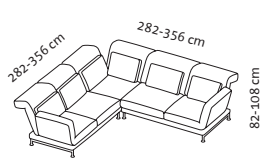

**Kissenset, Stoff nach Wahl
ohne Aufpreis**

2 Kissen
55 x 38 cm

1 Kissen
65 x 38 cm

2 Kissen
65 x 38 cm

3 Kissen
65 x 38 cm

Beispiele - großzügige Ecklösungen

Sitzhöhe 42-44 cm
Sitztiefe 53 cm

Bestell-Nr.