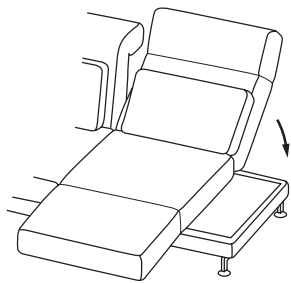

moule Hinweise Rückenfunktion

Standard

Stoff- oder Lederschleife zum Auslösen der Rückenfunktion

Durch Anheben der **integrierten, neigungsverstellbaren Kopfstütze**, Absenken und nach vorne drehen des Seitenteils sowie Absenken des Rückens durch Ziehen der Schleife lassen sich verschiedene Relaxpositionen stufenlos einstellen.