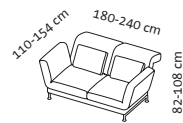

Sessel und Sofas

Sitzhöhe 42-44 cm
 Sitztiefe 53 cm
 Sitztiefe Sessel 48 cm

Bestell-Nr.	73101	73106	73107	73112	73159	73160	73183
moule medium	1	2	2 m2A 25	3	H82/50	H82/82	Ki
	Sessel	Sofa-2 mit 2 Drehsitzen	Sofa-2 mit 2 Drehsitzen und 2 Ablagen/25	Sofa-3 mit 2 Drehsitzen	Hocker 82x50 cm	Hocker 82x82 cm	Bodenkissen medium
Liegefläche		140 x 204 cm	140 x 204 cm				
Stoff abziehbar							
Stoffbedarf	5,40 m	10,20 m	10,20 m	14,50 m	1,60 m	2,40 m	1,10 m
Stoffzugabe	2.435	4.315	4.905	5.904	880	976	152
20	2.528	4.772	5.362	6.455	929	1.048	173
24	2.571	5.000	5.590	6.798	956	1.085	182
28	2.619	5.228	5.818	7.133	976	1.120	195
32	2.665	5.324	5.915	7.287	1.003	1.143	205
36	2.710	5.393	5.984	7.436	1.027	1.171	217
40	2.757	5.516	6.106	7.590	1.045	1.193	227
44	2.803	5.617	6.208	7.744	1.068	1.218	238
48	2.848	5.783	6.373	7.965	1.085	1.241	249
52	2.896	5.951	6.541	8.179	1.104	1.266	260
60	2.986	6.196	6.787	8.526	1.143	1.311	282
64	3.032	6.316	6.907	8.697	1.162	1.332	291
80	3.217	6.805	7.396	9.383	1.241	1.421	336
Leder abziehbar							
Lederbedarf	8,10 m ²	15,30 m ²	15,90 m ²	21,70 m ²	2,00 m ²	2,80 m ²	1,20 m ²
Lederzugabe	2.881	5.776	6.366	8.021	1.049	1.245	167
542 Unit	3.275	6.598	7.190	9.141	1.212	1.395	280
558	3.670	7.418	8.008	10.262	1.372	1.549	336
562 Choice	3.800	7.822	8.412	10.845	1.408	1.622	351
566 Jumbo/Lama/Taron	3.933	8.235	8.826	11.427	1.454	1.700	387
570 Pearl	4.064	8.437	9.028	11.755	1.483	1.735	410
610	4.495	9.092	9.682	12.839	1.661	1.939	463
618	4.582	9.225	9.814	13.058	1.696	1.980	477
Kissen set, Stoff nach Wahl ohne Aufpreis	1 Kissen 55 x 30 cm	2 Kissen 65 x 38 cm	2 Kissen 65 x 38 cm	3 Kissen 65 x 38 cm			

Kissenbezug ohne Füllung
 Abschlag -30

Die Preise gelten für einzelne Kissen-Zusatzbestellungen. Wenn weniger Kissen als im Kissen set gewünscht werden, beträgt der Abschlag 50%.

3 moule medium

Solitäre

Sitzhöhe 42-44 cm
Sitztiefe 53 cm