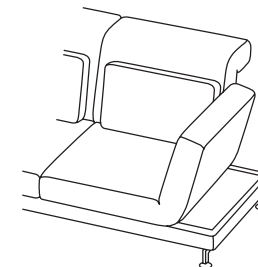

... bis die Ausgangsposition wieder erreicht ist