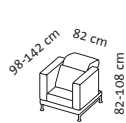

Sessel und Sofas

Sitzhöhe 42-44 cm
 Sitztiefe 53 cm
 Sitztiefe Sessel 48 cm

Bestell-Nr.	73101	73106	73107	73112	73159	73160	73183
moule medium	1	2	2 m2A 25	3	H82/50	H82/82	Ki
	Sessel	Sofa-2 mit 2 Drehsitzen	Sofa-2 mit 2 Drehsitzen und 2 Ablagen/25	Sofa-3 mit 2 Drehsitzen	Hocker 82x50 cm	Hocker 82x82 cm	Bodenkissen medium
Liegefläche		140 x 204 cm	140 x 204 cm				
Stoff abziehbar							
Stoffbedarf	5,40 m	10,20 m	10,20 m	14,50 m	1,60 m	2,40 m	1,10 m
Stoffzugabe	2.435	4.315	4.905	5.904	880	976	152
20	2.528	4.772	5.362	6.455	929	1.048	173
24	2.571	5.000	5.590	6.798	956	1.085	182
28	2.619	5.228	5.818	7.133	976	1.120	195
32	2.665	5.324	5.915	7.287	1.003	1.143	205
36	2.710	5.393	5.984	7.436	1.027	1.171	217
40	2.757	5.516	6.106	7.590	1.045	1.193	227
44	2.803	5.617	6.208	7.744	1.068	1.218	238
48	2.848	5.783	6.373	7.965	1.085	1.241	249
52	2.896	5.951	6.541	8.179	1.104	1.266	260
60	2.986	6.196	6.787	8.526	1.143	1.311	282
64	3.032	6.316	6.907	8.697	1.162	1.332	291
80	3.217	6.805	7.396	9.383	1.241	1.421	336
Leder abziehbar							
Lederbedarf	8,10 m ²	15,30 m ²	15,90 m ²	21,70 m ²	2,00 m ²	2,80 m ²	1,20 m ²
Lederzugabe	2.881	5.776	6.366	8.021	1.049	1.245	167
542 Unit	3.275	6.598	7.190	9.141	1.212	1.395	280
558	3.670	7.418	8.008	10.262	1.372	1.549	336
562 Choice	3.800	7.822	8.412	10.845	1.408	1.622	351
566 Jumbo/Lama/Taron	3.933	8.235	8.826	11.427	1.454	1.700	387
570 Pearl	4.064	8.437	9.028	11.755	1.483	1.735	410
610	4.495	9.092	9.682	12.839	1.661	1.939	463
618	4.582	9.225	9.814	13.058	1.696	1.980	477
Kissen set, Stoff nach Wahl ohne Aufpreis	1 Kissen 55 x 30 cm	2 Kissen 65 x 38 cm	2 Kissen 65 x 38 cm	3 Kissen 65 x 38 cm			

Kissenbezug ohne Füllung
 Abschlag -30

Die Preise gelten für einzelne Kissen-Zusatzbestellungen. Wenn weniger Kissen als im Kissen set gewünscht werden, beträgt der Abschlag 50%.

3 moule medium

Solitäre

Sitzhöhe 42-44 cm
Sitztiefe 53 cm