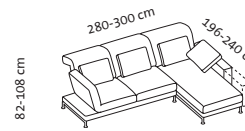

**Kissenset, Stoff nach Wahl
ohne Aufpreis**

1 Kissen
65 x 38 cm

1 Kissen
65 x 38 cm

2 Kissen
65 x 38 cm

wahlweise
Buche natur geölt,
Buche gebeizt und
versiegelt mit farblosem Lack
(bitte Farbton nach remmers
Beiztonkarte angeben),
Eiche hell oder dunkel geölt,
Eiche schwarz gebeizt und geölt,
Nussbaum geölt

629

Beispiele - kompakte Eckgruppen

Sitzhöhe 42-44 cm
Sitztiefe 53 cm

Bestell-Nr.	73130 + 73123	73122 + 73131	73130 + 73125	73124 + 73131	73130 + 73127	73126 + 73131
moule medium	Lc 98 l + 2r	2l + Lc 98 r	Lc 98 l + 2r mA 25	2l mA 25 + Lc 98 r	Lc 98 l + 3r	3l + Lc 98 r
	Longchair 98 links + Anstellsofa-2 Drehsitz rechts	Anstellsofa-2 Drehsitz links + Longchair 98 rechts	Longchair 98 links + Anstellsofa-2 Drehsitz rechts und Ablage/25	Anstellsofa-2 Drehsitz links und Ablage/25 + Longchair 98 rechts	Longchair 98 links + Anstellsofa-3 Drehsitz rechts	Anstellsofa-3 Drehsitz links + Longchair 98 rechts