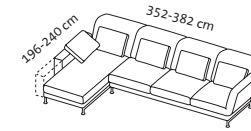

**Kissenset, Stoff nach Wahl
ohne Aufpreis**

1 Kissen
65 x 38 cm

1 Kissen
65 x 38 cm

2 Kissen
65 x 38 cm

wahlweise
Buche natur geölt,
Buche gebeizt und
versiegelt mit farblosem Lack
(bitte Farbton nach remmers
Beiztonkarte angeben),
Eiche hell oder dunkel geölt,
Eiche schwarz gebeizt und geölt,
Nussbaum geölt

629

Beispiele - kompakte Eckgruppen

Sitzhöhe 42-44 cm
Sitztiefe 53 cm

Bestell-Nr.	73130 + 73123	73122 + 73131	73130 + 73125	73124 + 73131	73130 + 73127	73126 + 73131
moule medium	Lc 98 l + 2r	2l + Lc 98 r	Lc 98 l + 2r mA 25	2l mA 25 + Lc 98 r	Lc 98 l + 3r	3l + Lc 98 r
	Longchair 98 links + Anstellsofa-2 Drehsitz rechts	Anstellsofa-2 Drehsitz links + Longchair 98 rechts	Longchair 98 links + Anstellsofa-2 Drehsitz rechts und Ablage/25	Anstellsofa-2 Drehsitz links und Ablage/25 + Longchair 98 rechts	Longchair 98 links + Anstellsofa-3 Drehsitz rechts	Anstellsofa-3 Drehsitz links + Longchair 98 rechts