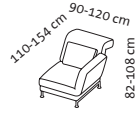

**Kissenet, Stoff nach Wahl
ohne Aufpreis**

4 Kissen
65 x 38 cm

5 Kissen
65 x 38 cm

4 Kissen
65 x 38 cm

Basiselement links +

Anstellsofa rechts

Sitzhöhe 42-44 cm
Sitztiefe 53 cm

Bestell-Nr.