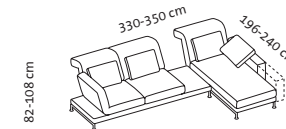

629

Beispiele - kompakte Eckgruppen

Sitzhöhe 42-44 cm
Sitztiefe 53 cm

Bestell-Nr.	73130 + 73123	73122 + 73131	73130 + 73125	73124 + 73131	73130 + 73127	73126 + 73131
moule medium	Lc 98 l + 2r	2l + Lc 98 r	Lc 98 l + 2r mA 25	2l mA 25 + Lc 98 r	Lc 98 l + 3r	3l + Lc 98 r
	Longchair 98 links + Anstellsofa-2 Drehsitz rechts	Anstellsofa-2 Drehsitz links + Longchair 98 rechts	Longchair 98 links + Anstellsofa-2 Drehsitz rechts und Ablage/25	Anstellsofa-2 Drehsitz links und Ablage/25 + Longchair 98 rechts	Longchair 98 links + Anstellsofa-3 Drehsitz rechts	Anstellsofa-3 Drehsitz links + Longchair 98 rechts

Kissenset, Stoff nach Wahl
ohne Aufpreis

4 Kissen
65 x 38 cm

4 Kissen
65 x 38 cm

5 Kissen
65 x 38 cm

Sitzhöhe 42-44 cm
Sitztiefe 53 cm

Bestell-Nr.

73138 + 73123

73122 + 73139