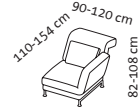

Sessel und Sofas

Sitzhöhe 42-44 cm
 Sitztiefe 53 cm
 Sitztiefe Sessel 48 cm

Bestell-Nr.	73101	73106	73107	73112	73159	73160	73183
moule medium	1	2	2 m2A 25	3	H82/50	H82/82	Ki
	Sessel	Sofa-2 mit 2 Drehsitzen	Sofa-2 mit 2 Drehsitzen und 2 Ablagen/25	Sofa-3 mit 2 Drehsitzen	Hocker 82x50 cm	Hocker 82x82 cm	Bodenkissen medium
Liegefläche		140 x 204 cm	140 x 204 cm				
Stoff abziehbar							
Stoffbedarf	5,40 m	10,20 m	10,20 m	14,50 m	1,60 m	2,40 m	1,10 m
Stoffzugabe	2.435	4.315	4.905	5.904	880	976	152
20	2.528	4.772	5.362	6.455	929	1.048	173
24	2.571	5.000	5.590	6.798	956	1.085	182
28	2.619	5.228	5.818	7.133	976	1.120	195
32	2.665	5.324	5.915	7.287	1.003	1.143	205
36	2.710	5.393	5.984	7.436	1.027	1.171	217
40	2.757	5.516	6.106	7.590	1.045	1.193	227
44	2.803	5.617	6.208	7.744	1.068	1.218	238
48	2.848	5.783	6.373	7.965	1.085	1.241	249
52	2.896	5.951	6.541	8.179	1.104	1.266	260
60	2.986	6.196	6.787	8.526	1.143	1.311	282
64	3.032	6.316	6.907	8.697	1.162	1.332	291
80	3.217	6.805	7.396	9.383	1.241	1.421	336
Leder abziehbar							
Lederbedarf	8,10 m ²	15,30 m ²	15,90 m ²	21,70 m ²	2,00 m ²	2,80 m ²	1,20 m ²
Lederzugabe	2.881	5.776	6.366	8.021	1.049	1.245	167
542 Unit	3.275	6.598	7.190	9.141	1.212	1.395	280
558	3.670	7.418	8.008	10.262	1.372	1.549	336
562 Choice	3.800	7.822	8.412	10.845	1.408	1.622	351
566 Jumbo/Lama/Taron	3.933	8.235	8.826	11.427	1.454	1.700	387
570 Pearl	4.064	8.437	9.028	11.755	1.483	1.735	410
610	4.495	9.092	9.682	12.839	1.661	1.939	463
618	4.582	9.225	9.814	13.058	1.696	1.980	477
Kissen set, Stoff nach Wahl ohne Aufpreis	1 Kissen 55 x 30 cm	2 Kissen 65 x 38 cm	2 Kissen 65 x 38 cm	3 Kissen 65 x 38 cm			

Kissenbezug ohne Füllung
 Abschlag -30

Die Preise gelten für einzelne Kissen-Zusatzbestellungen. Wenn weniger Kissen als im Kissen set gewünscht werden, beträgt der Abschlag 50%.

3 moule medium

Solitäre

Sitzhöhe 42-44 cm
Sitztiefe 53 cm