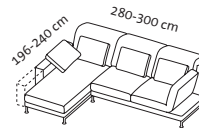

**Kissenset, Stoff nach Wahl
ohne Aufpreis**

1 Kissen
65 x 38 cm

1 Kissen
65 x 38 cm

2 Kissen
65 x 38 cm

wahlweise
Buche natur geölt,
Buche gebeizt und
versiegelt mit farblosem Lack
(bitte Farbton nach remmers
Beiztonkarte angeben),
Eiche hell oder dunkel geölt,
Eiche schwarz gebeizt und geölt,
Nussbaum geölt

629

Beispiele - kompakte Eckgruppen

Sitzhöhe 42-44 cm
Sitztiefe 53 cm

Bestell-Nr.	73130 + 73123	73122 + 73131	73130 + 73125	73124 + 73131	73130 + 73127	73126 + 73131
moule medium	Lc 98 l + 2r	2l + Lc 98 r	Lc 98 l + 2r mA 25	2l mA 25 + Lc 98 r	Lc 98 l + 3r	3l + Lc 98 r
	Longchair 98 links + Anstellsofa-2 Drehsitz rechts	Anstellsofa-2 Drehsitz links + Longchair 98 rechts	Longchair 98 links + Anstellsofa-2 Drehsitz rechts und Ablage/25	Anstellsofa-2 Drehsitz links und Ablage/25 + Longchair 98 rechts	Longchair 98 links + Anstellsofa-3 Drehsitz rechts	Anstellsofa-3 Drehsitz links + Longchair 98 rechts