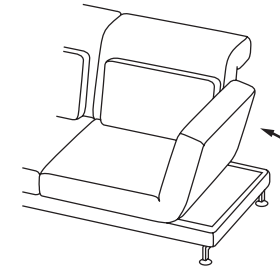

moule Einstellen des Seitenteils

Ausgangsposition

Das Seitenteil ist hochgestellt, zum Absenken kurz nach innen drücken und entriegeln, dann bis zur Horizontalen nach unten führen, bis es plan auf der Ablage aufliegt.