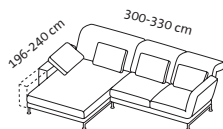

Kissenset, Stoff nach Wahl
ohne Aufpreis

4 Kissen
65 x 38 cm

4 Kissen
65 x 38 cm

5 Kissen
65 x 38 cm

Sitzhöhe 42-44 cm
Sitztiefe 53 cm

Bestell-Nr.

73138 + 73123

73122 + 73139