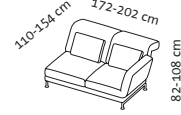

**Kissenet, Stoff nach Wahl
ohne Aufpreis**

4 Kissen
65 x 38 cm

5 Kissen
65 x 38 cm

4 Kissen
65 x 38 cm

Basiselement links +

Anstellsofa rechts

Sitzhöhe 42-44 cm
Sitztiefe 53 cm

Bestell-Nr.