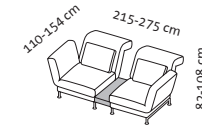

Sessel und Sofas

Sitzhöhe 42-44 cm
 Sitztiefe 53 cm
 Sitztiefe Sessel 48 cm

Bestell-Nr.	73101	73106	73107	73112	73159	73160	73183
moule medium	1	2	2 m2A 25	3	H82/50	H82/82	Ki
	Sessel	Sofa-2 mit 2 Drehsitzen	Sofa-2 mit 2 Drehsitzen und 2 Ablagen/25	Sofa-3 mit 2 Drehsitzen	Hocker 82x50 cm	Hocker 82x82 cm	Bodenkissen medium
Liegefläche		140 x 204 cm	140 x 204 cm				
Stoff abziehbar							
Stoffbedarf	5,40 m	10,20 m	10,20 m	14,50 m	1,60 m	2,40 m	1,10 m
Stoffzugabe	2.435	4.315	4.905	5.904	880	976	152
20	2.528	4.772	5.362	6.455	929	1.048	173
24	2.571	5.000	5.590	6.798	956	1.085	182
28	2.619	5.228	5.818	7.133	976	1.120	195
32	2.665	5.324	5.915	7.287	1.003	1.143	205
36	2.710	5.393	5.984	7.436	1.027	1.171	217
40	2.757	5.516	6.106	7.590	1.045	1.193	227
44	2.803	5.617	6.208	7.744	1.068	1.218	238
48	2.848	5.783	6.373	7.965	1.085	1.241	249
52	2.896	5.951	6.541	8.179	1.104	1.266	260
60	2.986	6.196	6.787	8.526	1.143	1.311	282
64	3.032	6.316	6.907	8.697	1.162	1.332	291
80	3.217	6.805	7.396	9.383	1.241	1.421	336
Leder abziehbar							
Lederbedarf	8,10 m ²	15,30 m ²	15,90 m ²	21,70 m ²	2,00 m ²	2,80 m ²	1,20 m ²
Lederzugabe	2.881	5.776	6.366	8.021	1.049	1.245	167
542 Unit	3.275	6.598	7.190	9.141	1.212	1.395	280
558	3.670	7.418	8.008	10.262	1.372	1.549	336
562 Choice	3.800	7.822	8.412	10.845	1.408	1.622	351
566 Jumbo/Lama/Taron	3.933	8.235	8.826	11.427	1.454	1.700	387
570 Pearl	4.064	8.437	9.028	11.755	1.483	1.735	410
610	4.495	9.092	9.682	12.839	1.661	1.939	463
618	4.582	9.225	9.814	13.058	1.696	1.980	477
Kissen set, Stoff nach Wahl ohne Aufpreis	1 Kissen 55 x 30 cm	2 Kissen 65 x 38 cm	2 Kissen 65 x 38 cm	3 Kissen 65 x 38 cm			

Kissenbezug ohne Füllung
 Abschlag -30

Die Preise gelten für einzelne Kissen-Zusatzbestellungen. Wenn weniger Kissen als im Kissen set gewünscht werden, beträgt der Abschlag 50%.

3 moule medium

Solitäre

Sitzhöhe 42-44 cm
Sitztiefe 53 cm