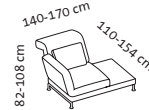

Sessel und Sofas

Sitzhöhe 42-44 cm
 Sitztiefe 53 cm
 Sitztiefe Sessel 48 cm

Bestell-Nr.	73101	73106	73107	73112	73159	73160	73183
moule medium	1	2	2 m2A 25	3	H82/50	H82/82	Ki
	Sessel	Sofa-2 mit 2 Drehsitzen	Sofa-2 mit 2 Drehsitzen und 2 Ablagen/25	Sofa-3 mit 2 Drehsitzen	Hocker 82x50 cm	Hocker 82x82 cm	Bodenkissen medium
Liegefläche		140 x 204 cm	140 x 204 cm				
Stoff abziehbar							
Stoffbedarf	5,40 m	10,20 m	10,20 m	14,50 m	1,60 m	2,40 m	1,10 m
Stoffzugabe	2.435	4.315	4.905	5.904	880	976	152
20	2.528	4.772	5.362	6.455	929	1.048	173
24	2.571	5.000	5.590	6.798	956	1.085	182
28	2.619	5.228	5.818	7.133	976	1.120	195
32	2.665	5.324	5.915	7.287	1.003	1.143	205
36	2.710	5.393	5.984	7.436	1.027	1.171	217
40	2.757	5.516	6.106	7.590	1.045	1.193	227
44	2.803	5.617	6.208	7.744	1.068	1.218	238
48	2.848	5.783	6.373	7.965	1.085	1.241	249
52	2.896	5.951	6.541	8.179	1.104	1.266	260
60	2.986	6.196	6.787	8.526	1.143	1.311	282
64	3.032	6.316	6.907	8.697	1.162	1.332	291
80	3.217	6.805	7.396	9.383	1.241	1.421	336
Leder abziehbar							
Lederbedarf	8,10 m ²	15,30 m ²	15,90 m ²	21,70 m ²	2,00 m ²	2,80 m ²	1,20 m ²
Lederzugabe	2.881	5.776	6.366	8.021	1.049	1.245	167
542 Unit	3.275	6.598	7.190	9.141	1.212	1.395	280
558	3.670	7.418	8.008	10.262	1.372	1.549	336
562 Choice	3.800	7.822	8.412	10.845	1.408	1.622	351
566 Jumbo/Lama/Taron	3.933	8.235	8.826	11.427	1.454	1.700	387
570 Pearl	4.064	8.437	9.028	11.755	1.483	1.735	410
610	4.495	9.092	9.682	12.839	1.661	1.939	463
618	4.582	9.225	9.814	13.058	1.696	1.980	477
Kissen set, Stoff nach Wahl ohne Aufpreis	1 Kissen 55 x 30 cm	2 Kissen 65 x 38 cm	2 Kissen 65 x 38 cm	3 Kissen 65 x 38 cm			

Kissenbezug ohne Füllung
 Abschlag -30

Die Preise gelten für einzelne Kissen-Zusatzbestellungen. Wenn weniger Kissen als im Kissen set gewünscht werden, beträgt der Abschlag 50%.

3 moule medium

Solitäre

Sitzhöhe 42-44 cm
Sitztiefe 53 cm