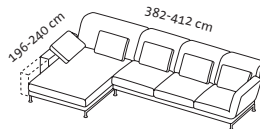

Kissenset, Stoff nach Wahl
ohne Aufpreis

4 Kissen
65 x 38 cm

4 Kissen
65 x 38 cm

5 Kissen
65 x 38 cm

Sitzhöhe 42-44 cm
Sitztiefe 53 cm

Bestell-Nr.

73138 + 73123

73122 + 73139