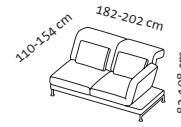

**Kissenet, Stoff nach Wahl
ohne Aufpreis**

4 Kissen
65 x 38 cm

5 Kissen
65 x 38 cm

4 Kissen
65 x 38 cm

Basiselement links +

Anstellsofa rechts

Sitzhöhe 42-44 cm
Sitztiefe 53 cm

Bestell-Nr.