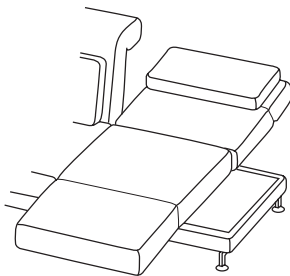

moule Hinweise Rückenfunktion

Standard

Stoff- oder Lederschleife zum Auslösen der Rückenfunktion

Durch Anheben der **integrierten, neigungsverstellbaren Kopfstütze**, Absenken und nach vorne drehen des Seitenteils sowie Absenken des Rückens durch Ziehen der Schleife lassen sich verschiedene Relaxpositionen stufenlos einstellen.