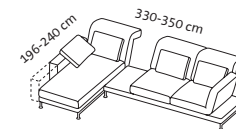

629

Beispiele - kompakte Eckgruppen

Sitzhöhe 42-44 cm
Sitztiefe 53 cm

Bestell-Nr.	73130 + 73123	73122 + 73131	73130 + 73125	73124 + 73131	73130 + 73127	73126 + 73131
moule medium	Lc 98 l + 2r	2l + Lc 98 r	Lc 98 l + 2r mA 25	2l mA 25 + Lc 98 r	Lc 98 l + 3r	3l + Lc 98 r
	Longchair 98 links + Anstellsofa-2 Drehsitz rechts	Anstellsofa-2 Drehsitz links + Longchair 98 rechts	Longchair 98 links + Anstellsofa-2 Drehsitz rechts und Ablage/25	Anstellsofa-2 Drehsitz links und Ablage/25 + Longchair 98 rechts	Longchair 98 links + Anstellsofa-3 Drehsitz rechts	Anstellsofa-3 Drehsitz links + Longchair 98 rechts

Kissenset, Stoff nach Wahl
ohne Aufpreis

4 Kissen
65 x 38 cm

4 Kissen
65 x 38 cm

5 Kissen
65 x 38 cm

Sitzhöhe 42-44 cm
Sitztiefe 53 cm

Bestell-Nr.

73138 + 73123

73122 + 73139