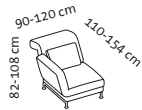

Sessel und Sofas

Sitzhöhe 42-44 cm
 Sitztiefe 53 cm
 Sitztiefe Sessel 48 cm

Bestell-Nr.	73101	73106	73107	73112	73159	73160	73183
moule medium	1	2	2 m2A 25	3	H82/50	H82/82	Ki
	Sessel	Sofa-2 mit 2 Drehsitzen	Sofa-2 mit 2 Drehsitzen und 2 Ablagen/25	Sofa-3 mit 2 Drehsitzen	Hocker 82x50 cm	Hocker 82x82 cm	Bodenkissen medium
Liegefläche		140 x 204 cm	140 x 204 cm				
Stoff abziehbar							
Stoffbedarf	5,40 m	10,20 m	10,20 m	14,50 m	1,60 m	2,40 m	1,10 m
Stoffzugabe	2.435	4.315	4.905	5.904	880	976	152
20	2.528	4.772	5.362	6.455	929	1.048	173
24	2.571	5.000	5.590	6.798	956	1.085	182
28	2.619	5.228	5.818	7.133	976	1.120	195
32	2.665	5.324	5.915	7.287	1.003	1.143	205
36	2.710	5.393	5.984	7.436	1.027	1.171	217
40	2.757	5.516	6.106	7.590	1.045	1.193	227
44	2.803	5.617	6.208	7.744	1.068	1.218	238
48	2.848	5.783	6.373	7.965	1.085	1.241	249
52	2.896	5.951	6.541	8.179	1.104	1.266	260
60	2.986	6.196	6.787	8.526	1.143	1.311	282
64	3.032	6.316	6.907	8.697	1.162	1.332	291
80	3.217	6.805	7.396	9.383	1.241	1.421	336
Leder abziehbar							
Lederbedarf	8,10 m ²	15,30 m ²	15,90 m ²	21,70 m ²	2,00 m ²	2,80 m ²	1,20 m ²
Lederzugabe	2.881	5.776	6.366	8.021	1.049	1.245	167
542 Unit	3.275	6.598	7.190	9.141	1.212	1.395	280
558	3.670	7.418	8.008	10.262	1.372	1.549	336
562 Choice	3.800	7.822	8.412	10.845	1.408	1.622	351
566 Jumbo/Lama/Taron	3.933	8.235	8.826	11.427	1.454	1.700	387
570 Pearl	4.064	8.437	9.028	11.755	1.483	1.735	410
610	4.495	9.092	9.682	12.839	1.661	1.939	463
618	4.582	9.225	9.814	13.058	1.696	1.980	477
Kissen set, Stoff nach Wahl ohne Aufpreis	1 Kissen 55 x 30 cm	2 Kissen 65 x 38 cm	2 Kissen 65 x 38 cm	3 Kissen 65 x 38 cm			

Kissenbezug ohne Füllung
 Abschlag -30

Die Preise gelten für einzelne Kissen-Zusatzbestellungen. Wenn weniger Kissen als im Kissen set gewünscht werden, beträgt der Abschlag 50%.

3 moule medium

Solitäre

Sitzhöhe 42-44 cm
Sitztiefe 53 cm