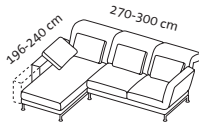

**Kissenset, Stoff nach Wahl
ohne Aufpreis**

1 Kissen
65 x 38 cm

1 Kissen
65 x 38 cm

2 Kissen
65 x 38 cm

wahlweise
Buche natur geölt,
Buche gebeizt und
versiegelt mit farblosem Lack
(bitte Farbton nach remmers
Beiztonkarte angeben),
Eiche hell oder dunkel geölt,
Eiche schwarz gebeizt und geölt,
Nussbaum geölt

629

Beispiele - kompakte Eckgruppen

Sitzhöhe 42-44 cm
Sitztiefe 53 cm

Bestell-Nr.	73130 + 73123	73122 + 73131	73130 + 73125	73124 + 73131	73130 + 73127	73126 + 73131
moule medium	Lc 98 l + 2r	2l + Lc 98 r	Lc 98 l + 2r mA 25	2l mA 25 + Lc 98 r	Lc 98 l + 3r	3l + Lc 98 r
	Longchair 98 links + Anstellsofa-2 Drehsitz rechts	Anstellsofa-2 Drehsitz links + Longchair 98 rechts	Longchair 98 links + Anstellsofa-2 Drehsitz rechts und Ablage/25	Anstellsofa-2 Drehsitz links und Ablage/25 + Longchair 98 rechts	Longchair 98 links + Anstellsofa-3 Drehsitz rechts	Anstellsofa-3 Drehsitz links + Longchair 98 rechts