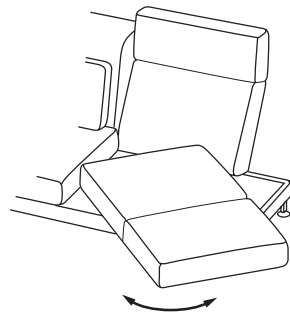

moule Hinweise Rückenfunktion

Standard

Stoff- oder Lederschleife zum Auslösen der Rückenfunktion

Durch Anheben der **integrierten, neigungsverstellbaren Kopfstütze**, Absenken und nach vorne drehen des Seitenteils sowie Absenken des Rückens durch Ziehen der Schleife lassen sich verschiedene Relaxpositionen stufenlos einstellen.