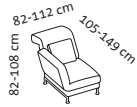

Sessel und Sofas

Sitzhöhe 42-44 cm
Sitztiefe 48 cm

Bestell-Nr.	73101	73206	73207	73212	73261	73283
moule small	1	2	2 m2A 25	3	H	Ki
	Sessel	Sofa-2 mit 2 Drehsitzen	Sofa-2 mit 2 Drehsitzen und 2 Ablagen/25	Sofa-3 mit 2 Drehsitzen	Hocker 65/47	Bodenkissen small
Liegefläche		130 x 196 cm	130 x 196 cm			Kissenbezug ohne Füllung Abschlag -30
Stoff abziehbar						
Stoffbedarf	5,40 m	9,20 m	9,20 m	12,50 m	1,40 m	0,90 m
Stoffzugabe	2.435	4.189	4.779	5.714	854	152
20	2.528	4.626	5.215	6.234	899	173
24	2.571	4.841	5.432	6.562	920	182
28	2.619	5.059	5.652	6.883	939	195
32	2.665	5.146	5.736	7.019	963	205
36	2.710	5.206	5.796	7.153	984	217
40	2.757	5.315	5.905	7.289	1.004	227
44	2.803	5.406	5.998	7.428	1.024	238
48	2.848	5.562	6.154	7.633	1.043	249
52	2.896	5.722	6.312	7.832	1.064	260
60	2.986	5.944	6.535	8.147	1.102	282
64	3.032	6.054	6.645	8.303	1.121	291
80	3.217	6.501	7.091	8.925	1.201	336
Leder abziehbar						
Lederbedarf	8,10 m ²	14,00 m ²	14,20 m ²	18,90 m ²	1,70 m ²	1,10 m ²
Lederzugabe	2.881	5.516	6.106	7.630	1.004	167
542 Unit	3.275	6.297	6.887	8.687	1.154	280
558	3.670	7.076	7.666	9.750	1.306	336
562 Choice	3.800	7.457	8.048	10.298	1.345	351
566 Jumbo/Lama/Taron	3.933	7.847	8.437	10.843	1.372	387
570 Pearl	4.064	8.025	8.615	11.137	1.398	410
610	4.495	8.598	9.188	12.096	1.582	463
618	4.582	8.712	9.303	12.291	1.621	477
Kissen set, Stoff nach Wahl ohne Aufpreis	1 Kissen 55 x 30 cm	2 Kissen 55 x 38 cm	2 Kissen 55 x 38 cm	3 Kissen 55 x 38 cm		

Die Preise gelten für einzelne Kissen-Zusatzbestellungen. Wenn weniger Kissen als im Kissen set gewünscht werden, beträgt der Abschlag 50%.

Solitäre

Sitzhöhe 42-44 cm
Sitztiefe 48 cm

Bestell-Nr.

73218

73219