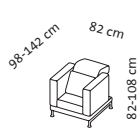

Sessel und Sofas

Sitzhöhe 42-44 cm
Sitztiefe 48 cm

Bestell-Nr.	73101	73206	73207	73212	73261	73283
moule small	1	2	2 m2A 25	3	H	Ki
	Sessel	Sofa-2 mit 2 Drehsitzen	Sofa-2 mit 2 Drehsitzen und 2 Ablagen/25	Sofa-3 mit 2 Drehsitzen	Hocker 65/47	Bodenkissen small
Liegefläche		130 x 196 cm	130 x 196 cm			Kissenbezug ohne Füllung Abschlag -30
Stoff abziehbar						
Stoffbedarf	5,40 m	9,20 m	9,20 m	12,50 m	1,40 m	0,90 m
Stoffzugabe	2.435	4.189	4.779	5.714	854	152
20	2.528	4.626	5.215	6.234	899	173
24	2.571	4.841	5.432	6.562	920	182
28	2.619	5.059	5.652	6.883	939	195
32	2.665	5.146	5.736	7.019	963	205
36	2.710	5.206	5.796	7.153	984	217
40	2.757	5.315	5.905	7.289	1.004	227
44	2.803	5.406	5.998	7.428	1.024	238
48	2.848	5.562	6.154	7.633	1.043	249
52	2.896	5.722	6.312	7.832	1.064	260
60	2.986	5.944	6.535	8.147	1.102	282
64	3.032	6.054	6.645	8.303	1.121	291
80	3.217	6.501	7.091	8.925	1.201	336
Leder abziehbar						
Lederbedarf	8,10 m ²	14,00 m ²	14,20 m ²	18,90 m ²	1,70 m ²	1,10 m ²
Lederzugabe	2.881	5.516	6.106	7.630	1.004	167
542 Unit	3.275	6.297	6.887	8.687	1.154	280
558	3.670	7.076	7.666	9.750	1.306	336
562 Choice	3.800	7.457	8.048	10.298	1.345	351
566 Jumbo/Lama/Taron	3.933	7.847	8.437	10.843	1.372	387
570 Pearl	4.064	8.025	8.615	11.137	1.398	410
610	4.495	8.598	9.188	12.096	1.582	463
618	4.582	8.712	9.303	12.291	1.621	477
Kissen set, Stoff nach Wahl ohne Aufpreis	1 Kissen 55 x 30 cm	2 Kissen 55 x 38 cm	2 Kissen 55 x 38 cm	3 Kissen 55 x 38 cm		