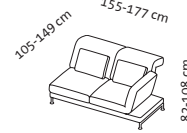

31,20 m ²
11.343
13.005
14.661
15.508
16.350
16.807
18.520
19.619

24,20 m ²
9.454
10.760
12.069
12.720
13.350
13.681
15.412
15.746

**Kissenet, Stoff nach Wahl
ohne Aufpreis**

5 Kissen
55 x 38 cm

5 Kissen
55 x 38 cm

4 Kissen
55 x 38 cm

Basiselement links

+

Anstellsofa rechts

Sitzhöhe 42-44 cm
Sitztiefe 48 cm

Bestell-Nr.

73232

73230