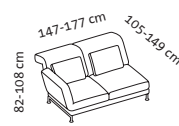

**Kissen set, Stoff nach Wahl
ohne Aufpreis**

1 Kissen
55 x 38 cm

2 Kissen
55 x 38 cm

2 Kissen
55 x 38 cm

1 Kissen
55 x 38 cm

2 Kissen
55 x 38 cm

2 Kissen
55 x 38 cm

2 Kissen
55 x 38 cm

3 Kissen
55 x 38 cm

Anstellsofa links

+ Basiselement rechts

Sitzhöhe 42-44 cm
Sitztiefe 48 cm

Bestell-Nr.	73226	73228	73224	73222	73218	73239	73231	73233
moule small	3l	2l m2A 25/50	2l mA 25	2l	1 Mfs l	Lc 128 r	Lc 98 r	Lc 78 r
	Anstellsofa-3 Drehsitz links	Anstellsofa-2 Drehsitz links und 2 Ablagen 25/50	Anstellsofa-2 Drehsitz links und Ablage/25 links	Anstellsofa-2 Drehsitz links	Multifunktionsessel Drehsitz links	Longchair 128 Armlehne rechts verschiebbar	Longchair 98 Armlehne rechts verschiebbar	Longchair 78 Armlehne rechts