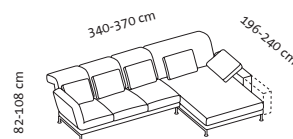

**Kissenset, Stoff nach Wahl
ohne Aufpreis**

3 Kissen
55 x 38 cm

4 Kissen
55 x 38 cm

4 Kissen
55 x 38 cm

Sitzhöhe 42-44 cm
Sitztiefe 48 cm

Bestell-Nr.

73230 + 73227

73226 + 73231