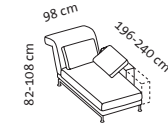

**Kissen set, Stoff nach Wahl
ohne Aufpreis**

1 Kissen
55 x 38 cm

2 Kissen
55 x 38 cm

2 Kissen
55 x 38 cm

1 Kissen
55 x 38 cm

2 Kissen
55 x 38 cm

2 Kissen
55 x 38 cm

2 Kissen
55 x 38 cm

3 Kissen
55 x 38 cm

Anstellsofa links

+ Basiselement rechts

Sitzhöhe 42-44 cm
Sitztiefe 48 cm

Bestell-Nr.	73226	73228	73224	73222	73218	73239	73231	73233
moule small	3l	2l m2A 25/50	2l mA 25	2l	1 Mfs l	Lc 128 r	Lc 98 r	Lc 78 r
	Anstellsofa-3 Drehsitz links	Anstellsofa-2 Drehsitz links und 2 Ablagen 25/50	Anstellsofa-2 Drehsitz links und Ablage/25 links	Anstellsofa-2 Drehsitz links	Multifunktionsessel Drehsitz links	Longchair 128 Armlehne rechts verschiebbar	Longchair 98 Armlehne rechts verschiebbar	Longchair 78 Armlehne rechts