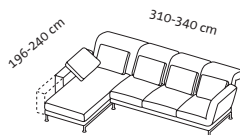

**Kissenset, Stoff nach Wahl
ohne Aufpreis**

3 Kissen
55 x 38 cm

4 Kissen
55 x 38 cm

4 Kissen
55 x 38 cm

Sitzhöhe 42-44 cm
Sitztiefe 48 cm

Bestell-Nr.

73230 + 73227

73226 + 73231