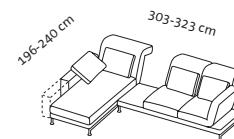

**Kissenset, Stoff nach Wahl
ohne Aufpreis**

3 Kissen
55 x 38 cm

4 Kissen
55 x 38 cm

4 Kissen
55 x 38 cm

Sitzhöhe 42-44 cm
Sitztiefe 48 cm

Bestell-Nr.

73230 + 73227

73226 + 73231