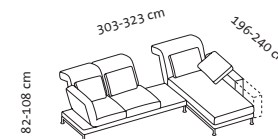

**Kissenset, Stoff nach Wahl
ohne Aufpreis**

3 Kissen
55 x 38 cm

4 Kissen
55 x 38 cm

4 Kissen
55 x 38 cm

Sitzhöhe 42-44 cm
Sitztiefe 48 cm

Bestell-Nr.

73230 + 73227

73226 + 73231