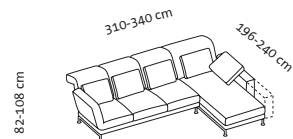

**Kissenset, Stoff nach Wahl
ohne Aufpreis**

3 Kissen
55 x 38 cm

4 Kissen
55 x 38 cm

4 Kissen
55 x 38 cm

Sitzhöhe 42-44 cm
Sitztiefe 48 cm

Bestell-Nr.

73230 + 73227

73226 + 73231