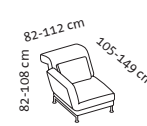

**Kissen set, Stoff nach Wahl
ohne Aufpreis**

1 Kissen
55 x 38 cm

2 Kissen
55 x 38 cm

2 Kissen
55 x 38 cm

1 Kissen
55 x 38 cm

2 Kissen
55 x 38 cm

2 Kissen
55 x 38 cm

2 Kissen
55 x 38 cm

3 Kissen
55 x 38 cm

Anstellsofa links

+ Basiselement rechts

Sitzhöhe 42-44 cm
Sitztiefe 48 cm

Bestell-Nr.	73226	73228	73224	73222	73218	73239	73231	73233
moule small	3l	2l m2A 25/50	2l mA 25	2l	1 Mfs l	Lc 128 r	Lc 98 r	Lc 78 r
	Anstellsofa-3 Drehsitz links	Anstellsofa-2 Drehsitz links und 2 Ablagen 25/50	Anstellsofa-2 Drehsitz links und Ablage/25 links	Anstellsofa-2 Drehsitz links	Multifunktionsessel Drehsitz links	Longchair 128 Armlehne rechts verschiebbar	Longchair 98 Armlehne rechts verschiebbar	Longchair 78 Armlehne rechts