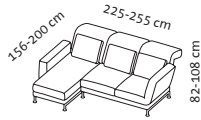

Multifunktionsessel
Drehsitz links
+ Einhängetisch
+ Multifunktionsessel
Drehsitz rechts

Einhängetisch
small

Liegefläche

65 x 196 cm

65 x 196 cm

Stoff abziehbar

	4,80 m	4,80 m	9,60 m	
Stoffbedarf	4,80 m	4,80 m	9,60 m	
Stoffzugabe	2.492	2.788	5.613	
20	2.658	2.954	5.945	20
24	2.807	3.103	6.243	24
28	2.944	3.240	6.517	28
32	2.984	3.280	6.597	32
36	3.013	3.309	6.655	36
40	3.045	3.341	6.719	40
44	3.087	3.383	6.803	44
48	3.185	3.481	6.999	48
52	3.299	3.596	7.227	52
60	3.414	3.709	7.457	60
64	3.473	3.768	7.575	64
80	3.717	4.012	8.063	80

**Kissenet, Stoff nach Wahl
ohne Aufpreis**

1 Kissen
55 x 38 cm

1 Kissen
55 x 38 cm

2 Kissen
55 x 38 cm

wahlweise
Buche natur geölt,
Buche gebeizt und
versiegelt mit farblosem Lack
(bitte Farbton nach remmers
Beiztonkarte angeben),
Eiche hell oder dunkel geölt,
Eiche schwarz gebeizt und geölt,
Nussbaum geölt

629

Beispiele - kompakte Eckgruppen

Sitzhöhe 42-44 cm
Sitztiefe 48 cm

Bestell-Nr.

73232 + 73223

73222 + 73233

73230 + 73223

73222 + 73231