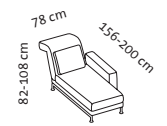

**Kissen set, Stoff nach Wahl
ohne Aufpreis**

1 Kissen
55 x 38 cm

2 Kissen
55 x 38 cm

2 Kissen
55 x 38 cm

1 Kissen
55 x 38 cm

2 Kissen
55 x 38 cm

2 Kissen
55 x 38 cm

2 Kissen
55 x 38 cm

3 Kissen
55 x 38 cm

Anstellsofa links

+ Basiselement rechts

Sitzhöhe 42-44 cm
Sitztiefe 48 cm

Bestell-Nr.	73226	73228	73224	73222	73218	73239	73231	73233
moule small	3l	2l m2A 25/50	2l mA 25	2l	1 Mfs l	Lc 128 r	Lc 98 r	Lc 78 r
	Anstellsofa-3 Drehsitz links	Anstellsofa-2 Drehsitz links und 2 Ablagen 25/50	Anstellsofa-2 Drehsitz links und Ablage/25 links	Anstellsofa-2 Drehsitz links	Multifunktionsessel Drehsitz links	Longchair 128 Armlehne rechts verschiebbar	Longchair 98 Armlehne rechts verschiebbar	Longchair 78 Armlehne rechts