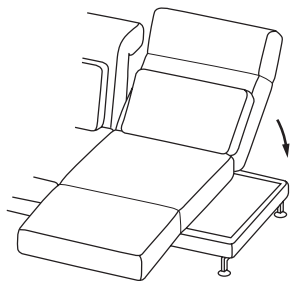

moule Hinweise Rückenfunktion

Standard

Stoff- oder Lederschleife zum Auslösen der Rückenfunktion

Durch Anheben der **integrierten, neigungsverstellbaren Kopfstütze**, Absenken und nach vorne drehen des Seitenteils sowie Absenken des Rückens durch Ziehen der Schleife lassen sich verschiedene Relaxpositionen stufenlos einstellen.