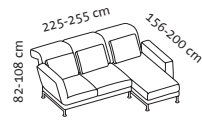

Multifunktionsessel
Drehsitz links
+ Einhängetisch
+ Multifunktionsessel
Drehsitz rechts

Einhängetisch
small

Liegefläche

65 x 196 cm

65 x 196 cm

Stoff abziehbar

	4,80 m	4,80 m	9,60 m	
Stoffbedarf	4,80 m	4,80 m	9,60 m	
Stoffzugabe	2.492	2.788	5.613	
20	2.658	2.954	5.945	20
24	2.807	3.103	6.243	24
28	2.944	3.240	6.517	28
32	2.984	3.280	6.597	32
36	3.013	3.309	6.655	36
40	3.045	3.341	6.719	40
44	3.087	3.383	6.803	44
48	3.185	3.481	6.999	48
52	3.299	3.596	7.227	52
60	3.414	3.709	7.457	60
64	3.473	3.768	7.575	64
80	3.717	4.012	8.063	80

**Kissenet, Stoff nach Wahl
ohne Aufpreis**

1 Kissen
55 x 38 cm

1 Kissen
55 x 38 cm

2 Kissen
55 x 38 cm

wahlweise
Buche natur geölt,
Buche gebeizt und
versiegelt mit farblosem Lack
(bitte Farbton nach remmers
Beiztonkarte angeben),
Eiche hell oder dunkel geölt,
Eiche schwarz gebeizt und geölt,
Nussbaum geölt

629

Beispiele - kompakte Eckgruppen

Sitzhöhe 42-44 cm
Sitztiefe 48 cm

Bestell-Nr.

73232 + 73223

73222 + 73233

73230 + 73223

73222 + 73231