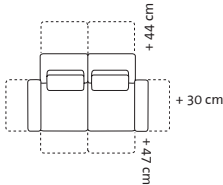

Alternativen mit Aufpreis

Metallkufe mit Tellerfuß und Alurollen hinten, nicht höhenverstellbar, Sitzhöhe **42 cm**

1 Satz (=2 Stück) **150**

Sitzhöhen

- 42-44 cm** stufenlos höhenverstellbar bei allen Kufen mit Tellerfuß
Wir empfehlen bei Einstellung auf die maximale Sitzhöhe (44 cm) dafür passende Distanzhülsen zu verwenden, diese können Sie gerne bei uns kostenlos anfordern (Bestell Nr. 70196)
- 43 cm** bei Holzkufer ohne Tellerfuß
- 42 cm** bei Metallkufer mit Tellerfuß und Rollen hinten, nicht höhenverstellbar

Lederverarbeitung

Abziehbar, mit zusätzlichen Nähten.

Übermaße

Übermaß durch Absenken der Rücken **+44 cm**
Übermaß durch Absenken eines Seitenteils **+30 cm**
Übermaß durch Vordrehen eines Seitenteils **+47 cm**