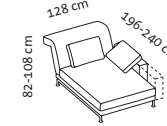

**Kissen set, Stoff nach Wahl
ohne Aufpreis**

1 Kissen
55 x 38 cm

2 Kissen
55 x 38 cm

2 Kissen
55 x 38 cm

1 Kissen
55 x 38 cm

2 Kissen
55 x 38 cm

2 Kissen
55 x 38 cm

2 Kissen
55 x 38 cm

3 Kissen
55 x 38 cm

Anstellsofa links

+ Basiselement rechts

Sitzhöhe 42-44 cm
Sitztiefe 48 cm

Bestell-Nr.	73226	73228	73224	73222	73218	73239	73231	73233
moule small	3l	2l m2A 25/50	2l mA 25	2l	1 Mfs l	Lc 128 r	Lc 98 r	Lc 78 r
	Anstellsofa-3 Drehsitz links	Anstellsofa-2 Drehsitz links und 2 Ablagen 25/50	Anstellsofa-2 Drehsitz links und Ablage/25 links	Anstellsofa-2 Drehsitz links	Multifunktionsessel Drehsitz links	Longchair 128 Armlehne rechts verschiebbar	Longchair 98 Armlehne rechts verschiebbar	Longchair 78 Armlehne rechts