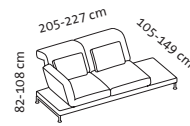

**Kissen set, Stoff nach Wahl
ohne Aufpreis**

1 Kissen
55 x 38 cm

2 Kissen
55 x 38 cm

2 Kissen
55 x 38 cm

1 Kissen
55 x 38 cm

2 Kissen
55 x 38 cm

2 Kissen
55 x 38 cm

2 Kissen
55 x 38 cm

3 Kissen
55 x 38 cm

Anstellsofa links

+ Basiselement rechts

Sitzhöhe 42-44 cm
Sitztiefe 48 cm

Bestell-Nr.	73226	73228	73224	73222	73218	73239	73231	73233
moule small	3l	2l m2A 25/50	2l mA 25	2l	1 Mfs l	Lc 128 r	Lc 98 r	Lc 78 r
	Anstellsofa-3 Drehsitz links	Anstellsofa-2 Drehsitz links und 2 Ablagen 25/50	Anstellsofa-2 Drehsitz links und Ablage/25 links	Anstellsofa-2 Drehsitz links	Multifunktionsessel Drehsitz links	Longchair 128 Armlehne rechts verschiebbar	Longchair 98 Armlehne rechts verschiebbar	Longchair 78 Armlehne rechts