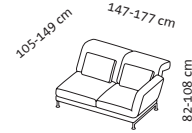

31,20 m ²
11.343
13.005
14.661
15.508
16.350
16.807
18.520
19.619

24,20 m ²
9.454
10.760
12.069
12.720
13.350
13.681
15.412
15.746

**Kissenet, Stoff nach Wahl
ohne Aufpreis**

5 Kissen
55 x 38 cm

5 Kissen
55 x 38 cm

4 Kissen
55 x 38 cm

Basiselement links

+

Anstellsofa rechts

Sitzhöhe 42-44 cm
Sitztiefe 48 cm

Bestell-Nr.

73232

73230