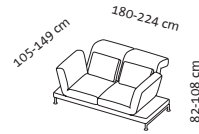

Sessel und Sofas

Sitzhöhe 42-44 cm
Sitztiefe 48 cm

Bestell-Nr.	73101	73206	73207	73212	73261	73283
moule small	1	2	2 m2A 25	3	H	Ki
	Sessel	Sofa-2 mit 2 Drehsitzen	Sofa-2 mit 2 Drehsitzen und 2 Ablagen/25	Sofa-3 mit 2 Drehsitzen	Hocker 65/47	Bodenkissen small
Liegefläche		130 x 196 cm	130 x 196 cm			Kissenbezug ohne Füllung Abschlag -30
Stoff abziehbar						
Stoffbedarf	5,40 m	9,20 m	9,20 m	12,50 m	1,40 m	0,90 m
Stoffzugabe	2.435	4.189	4.779	5.714	854	152
20	2.528	4.626	5.215	6.234	899	173
24	2.571	4.841	5.432	6.562	920	182
28	2.619	5.059	5.652	6.883	939	195
32	2.665	5.146	5.736	7.019	963	205
36	2.710	5.206	5.796	7.153	984	217
40	2.757	5.315	5.905	7.289	1.004	227
44	2.803	5.406	5.998	7.428	1.024	238
48	2.848	5.562	6.154	7.633	1.043	249
52	2.896	5.722	6.312	7.832	1.064	260
60	2.986	5.944	6.535	8.147	1.102	282
64	3.032	6.054	6.645	8.303	1.121	291
80	3.217	6.501	7.091	8.925	1.201	336
Leder abziehbar						
Lederbedarf	8,10 m ²	14,00 m ²	14,20 m ²	18,90 m ²	1,70 m ²	1,10 m ²
Lederzugabe	2.881	5.516	6.106	7.630	1.004	167
542 Unit	3.275	6.297	6.887	8.687	1.154	280
558	3.670	7.076	7.666	9.750	1.306	336
562 Choice	3.800	7.457	8.048	10.298	1.345	351
566 Jumbo/Lama/Taron	3.933	7.847	8.437	10.843	1.372	387
570 Pearl	4.064	8.025	8.615	11.137	1.398	410
610	4.495	8.598	9.188	12.096	1.582	463
618	4.582	8.712	9.303	12.291	1.621	477
Kissen set, Stoff nach Wahl ohne Aufpreis	1 Kissen 55 x 30 cm	2 Kissen 55 x 38 cm	2 Kissen 55 x 38 cm	3 Kissen 55 x 38 cm		

Die Preise gelten für einzelne Kissen-Zusatzbestellungen. Wenn weniger Kissen als im Kissen set gewünscht werden, beträgt der Abschlag 50%.

Solitäre

Sitzhöhe 42-44 cm
Sitztiefe 48 cm

Bestell-Nr.

73218

73219