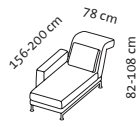

31,20 m ²
11.343
13.005
14.661
15.508
16.350
16.807
18.520
19.619

24,20 m ²
9.454
10.760
12.069
12.720
13.350
13.681
15.412
15.746

**Kissenet, Stoff nach Wahl
ohne Aufpreis**

5 Kissen
55 x 38 cm

5 Kissen
55 x 38 cm

4 Kissen
55 x 38 cm

Basiselement links

+

Anstellsofa rechts

Sitzhöhe 42-44 cm
Sitztiefe 48 cm

Bestell-Nr.

73232

73230