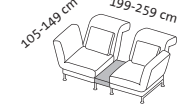

Sessel und Sofas

Sitzhöhe 42-44 cm
Sitztiefe 48 cm

Bestell-Nr.	73101	73206	73207	73212	73261	73283
moule small	1	2	2 m2A 25	3	H	Ki
	Sessel	Sofa-2 mit 2 Drehsitzen	Sofa-2 mit 2 Drehsitzen und 2 Ablagen/25	Sofa-3 mit 2 Drehsitzen	Hocker 65/47	Bodenkissen small
Liegefläche		130 x 196 cm	130 x 196 cm			Kissenbezug ohne Füllung Abschlag -30
Stoff abziehbar						
Stoffbedarf	5,40 m	9,20 m	9,20 m	12,50 m	1,40 m	0,90 m
Stoffzugabe	2.435	4.189	4.779	5.714	854	152
20	2.528	4.626	5.215	6.234	899	173
24	2.571	4.841	5.432	6.562	920	182
28	2.619	5.059	5.652	6.883	939	195
32	2.665	5.146	5.736	7.019	963	205
36	2.710	5.206	5.796	7.153	984	217
40	2.757	5.315	5.905	7.289	1.004	227
44	2.803	5.406	5.998	7.428	1.024	238
48	2.848	5.562	6.154	7.633	1.043	249
52	2.896	5.722	6.312	7.832	1.064	260
60	2.986	5.944	6.535	8.147	1.102	282
64	3.032	6.054	6.645	8.303	1.121	291
80	3.217	6.501	7.091	8.925	1.201	336
Leder abziehbar						
Lederbedarf	8,10 m ²	14,00 m ²	14,20 m ²	18,90 m ²	1,70 m ²	1,10 m ²
Lederzugabe	2.881	5.516	6.106	7.630	1.004	167
542 Unit	3.275	6.297	6.887	8.687	1.154	280
558	3.670	7.076	7.666	9.750	1.306	336
562 Choice	3.800	7.457	8.048	10.298	1.345	351
566 Jumbo/Lama/Taron	3.933	7.847	8.437	10.843	1.372	387
570 Pearl	4.064	8.025	8.615	11.137	1.398	410
610	4.495	8.598	9.188	12.096	1.582	463
618	4.582	8.712	9.303	12.291	1.621	477
Kissen set, Stoff nach Wahl ohne Aufpreis	1 Kissen 55 x 30 cm	2 Kissen 55 x 38 cm	2 Kissen 55 x 38 cm	3 Kissen 55 x 38 cm		

Die Preise gelten für einzelne Kissen-Zusatzbestellungen. Wenn weniger Kissen als im Kissen set gewünscht werden, beträgt der Abschlag 50%.

Solitäre

Sitzhöhe 42-44 cm
Sitztiefe 48 cm

Bestell-Nr.

73218

73219