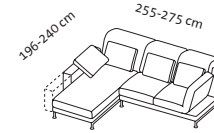

**Kissenet, Stoff nach Wahl
ohne Aufpreis**

1 Kissen
55 x 38 cm

1 Kissen
55 x 38 cm

2 Kissen
55 x 38 cm

wahlweise
Buche natur geölt,
Buche gebeizt und
versiegelt mit farblosem Lack
(bitte Farbton nach remmers
Beiztonkarte angeben),
Eiche hell oder dunkel geölt,
Eiche schwarz gebeizt und geölt,
Nussbaum geölt

629

Beispiele - kompakte Eckgruppen

Sitzhöhe 42-44 cm
Sitztiefe 48 cm

Bestell-Nr.

73232 + 73223

73222 + 73233

73230 + 73223

73222 + 73231