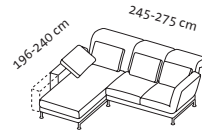

**Kissenet, Stoff nach Wahl
ohne Aufpreis**

1 Kissen
55 x 38 cm

1 Kissen
55 x 38 cm

2 Kissen
55 x 38 cm

wahlweise
Buche natur geölt,
Buche gebeizt und
versiegelt mit farblosem Lack
(bitte Farbton nach remmers
Beiztonkarte angeben),
Eiche hell oder dunkel geölt,
Eiche schwarz gebeizt und geölt,
Nussbaum geölt

629

Beispiele - kompakte Eckgruppen

Sitzhöhe 42-44 cm
Sitztiefe 48 cm

Bestell-Nr.

73232 + 73223

73222 + 73233

73230 + 73223

73222 + 73231