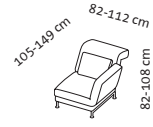

31,20 m ²
11.343
13.005
14.661
15.508
16.350
16.807
18.520
19.619

24,20 m ²
9.454
10.760
12.069
12.720
13.350
13.681
15.412
15.746

**Kissenet, Stoff nach Wahl
ohne Aufpreis**

5 Kissen
55 x 38 cm

5 Kissen
55 x 38 cm

4 Kissen
55 x 38 cm

Basiselement links

+

Anstellsofa rechts

Sitzhöhe 42-44 cm
Sitztiefe 48 cm

Bestell-Nr.

73232

73230