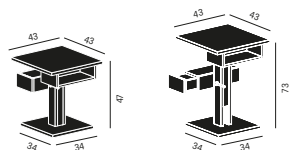

# Nuit

Design Bernard Vuarnesson, 1989

Beistelltisch

Kleiner Beistell- oder Nachttisch mit manuell höhenregulierbarem **M** Massivholzfuß. Das Schubladendoppel ist **V** furniert, die Tischplatte und die Tischfußplatte sind in **L** Laminat. **E** Exclusive (Polaris) sowie furniert V16 Eiche oder V18 Eiche anthrazit gebeizt. Der Rand der Tischplatte ist in derselben Ausführung wie das Gestell.

**Die Schublade befindet sich jeweils links. Neue Version 2021 sehen Sie Details auf den Katalogseiten 276 und 306.**

Code	Gestell (Massivholz)	Ausführungen - Platte	Euro
NUITE	S16 Eiche	Exclusive (Polaris) E04... E06	943,00
NUITE	S18 Eiche anthrazit gebeizt	Exclusive (Polaris) E04... E06	989,00
NUITL	S16 Eiche	L01... L60	912,00
NUITL	S18 Eiche anthrazit gebeizt	L01... L60	959,00
NUITV	S16 Eiche	V16	932,00
NUITV	S18 Eiche anthrazit gebeizt	V18	978,00