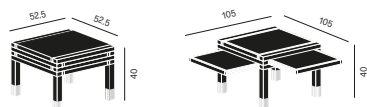

Par3 - palette

Design Bernard Vuarnesson, 2009

Beistelltisch

Details Platten

Beistelltisch mit **S** Massivholzgestell und 3 auszieh- und wendbaren Platten. Die Wendeplatten sind innen wie auch außen mit **L** Laminat belegt und weisen eine Holzumrandung in derselben Holzart wie das Gestell auf. **Die Laminatfarben können individuell zusammengestellt werden.**

Code	Gestell (Massivholz)	Ausführungen - 3 Platten	Euro
PAR3PAL	S01 Iroko	palette (Venezia - Firenze - Milano - Perugia - Bari - Aosta - Roma - Napoli - Torino)	762,00
PAR3PAL	S02 Iroko schwarz gebeizt	palette (Venezia - Firenze - Milano - Perugia - Bari - Aosta - Roma - Napoli - Torino)	762,00
PAR3PAL	S03 Iroko wengé gebeizt	palette (Venezia - Firenze - Milano - Perugia - Bari - Aosta - Roma - Napoli - Torino)	762,00
PAR3PAL	S07 Buche	palette (Venezia - Firenze - Milano - Perugia - Bari - Aosta - Roma - Napoli - Torino)	735,00
PAR3PAL	S08 Buche gebleicht	palette (Venezia - Firenze - Milano - Perugia - Bari - Aosta - Roma - Napoli - Torino)	735,00
PAR3PAL	S16 Eiche	palette (Venezia - Firenze - Milano - Perugia - Bari - Aosta - Roma - Napoli - Torino)	816,00
PAR3PAL	S17 Eiche schwarz gebeizt	palette (Venezia - Firenze - Milano - Perugia - Bari - Aosta - Roma - Napoli - Torino)	816,00
PAR3PAL	S18 Eiche anthrazit gebeizt	palette (Venezia - Firenze - Milano - Perugia - Bari - Aosta - Roma - Napoli - Torino)	816,00
PAR3PAL	S19 Nussbaum amerikanisch	palette (Venezia - Firenze - Milano - Perugia - Bari - Aosta - Roma - Napoli - Torino)	934,00