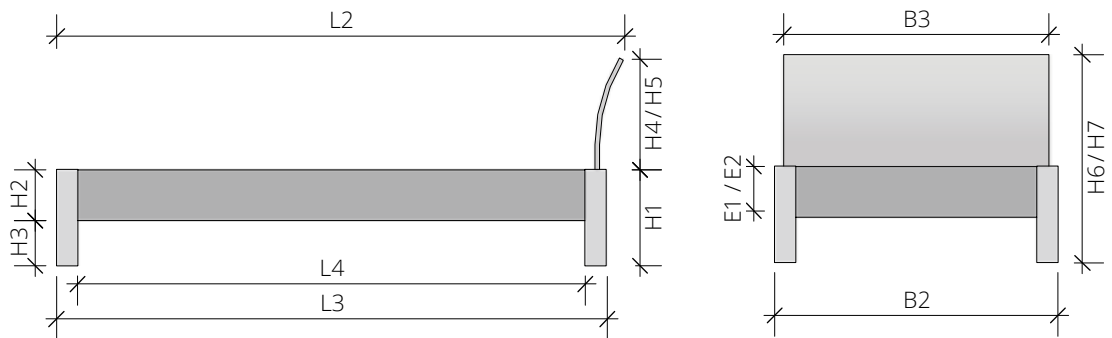

TECHNISCHE DATEN

Materialstärke	Bettrahmen	2,6 cm
	Beine	8 x 8 cm
	Rückenlehne in Mehrschicht-Technologie	1,7 cm
	Seitliche Holz-Auflageleisten, Buche	3 cm breit
	Mittelauflege Buche (ab Bettbreite 160 cm mit 2 Stützbeinen)	7 cm breit

Option	Standard- und XL-Ausführung für Bett
	Beine erhöht (H1 + max. 5 cm)
	Oberfläche ein- oder zweifach weiß geölt
	Sonder-Einbautiefe (Mittelauflege ab Bettbreite 160 cm mit Edelstahl-Winkeln abgesenkt)
	Bettkasten

Länge	L1	Matratzenmaß	190 / 200 / 210 / 220 cm
	L2	Außenmaß mit Lehne	L1 + 13 cm
	L3	Außenmaß ohne Lehne	L1 + 7 cm
	L4	Zwischenmaß Kufen/ Beine unten	L1 - 9 cm

Breite	B1	Matratzenmaß	90 / 100 / 120 / 140 / 160 / 180 / 200 cm
	B2	Außenmaß Bett	B1 + 6 cm
	B3	Außenmaß Lehne	B1 - 0,5 cm

Höhe		Standard / cm	XL / cm
H1	Bettrahmen	35	39
H2	Bettseite	15	19
H3	Fußboden bis Unterkante Bettrahmen	20	20
H4	Lehne Standard	45	45
H5	Lehne XL	-	-
H6	Bettrahmen + Lehne Standard (H1 + H4)	80	84
H7	Bettrahmen + Lehne XL (H1 + H5)	-	-

Lattenrostauflege		Standard / cm	XL / cm
E1	Einbautiefe	9 / 12	10 / 13 / 16
E2	Sonder-Einbautiefe	15	19