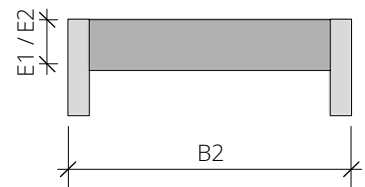

TECHNISCHE DATEN

Materialstärke	Bettrahmen	2,6 cm
	Beine	8 x 8 cm
	Seitliche Holz-Auflageleisten, Buche	3 cm breit
	Mittelauflege Buche (ab Bettbreite 160 cm mit 2 Stützbeinen)	7 cm breit

Option	Standard- und XL-Ausführung für Bett
	Beine erhöht (H1 + max. 5 cm)
	Oberfläche ein- oder zweifach weiß geölt
	Sonder-Einbautiefe (Mittelauflege ab Bettbreite 160 cm mit Edelstahl-Winkeln abgesenkt)
	Kompatibel mit BASIC Rückenlehnen
	Bettkasten

Länge	L1	Matratzenmaß	190 / 200 / 210 / 220 cm
	L2	Außenmaß mit Lehne	-
	L3	Außenmaß ohne Lehne	L1 + 7 cm
	L4	Zwischenmaß Kufen/ Beine unten	L1 - 9 cm

Breite	B1	Matratzenmaß	90 / 100 / 120 / 140 / 160 / 180 / 200 cm
	B2	Außenmaß Bett	B1 + 6 cm
	B3	Außenmaß Lehne	-

Höhe		Standard / cm	XL / cm
H1	Bettrahmen	35	39
H2	Bettseite	15	19
H3	Fußboden bis Unterkante Bettrahmen	20	20
H4	Lehne Standard	-	-
H5	Lehne XL	-	-
H6	Bettrahmen + Lehne Standard (H1 + H4)	-	-
H7	Bettrahmen + Lehne XL (H1 + H5)	-	-

Lattenrostauflege		Standard / cm	XL / cm
E1	Einbautiefe	9 / 12	10 / 13 / 16
E2	Sonder-Einbautiefe	15	19