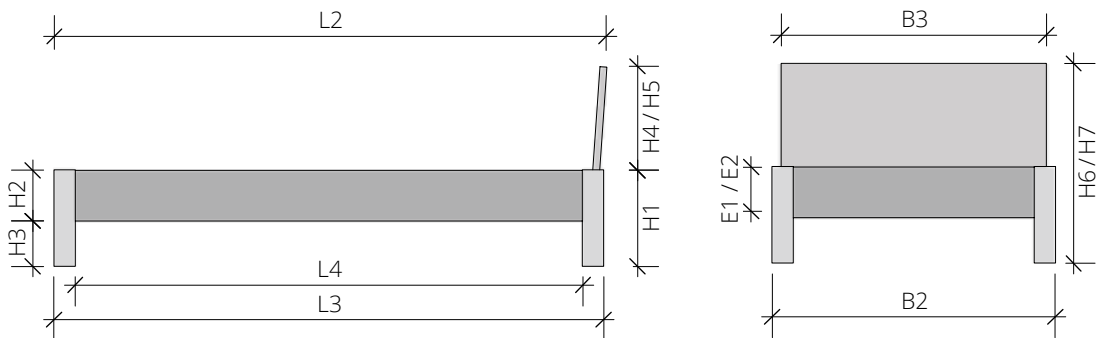

TECHNISCHE DATEN

Materialstärke	Bettrahmen	2,6 cm
	Beine	8 x 8 cm
	Rückenlehne, 4 Grad geneigt	2,6 cm
	Seitliche Holz-Auflageleisten, Buche	3 cm breit
	Mittelauflage Buche (ab Bettbreite 160 cm mit 2 Stützbeinen)	7 cm breit

Option	Standard- und XL-Ausführung für Bett
	Beine erhöht (H1 + max. 5 cm)
	Oberfläche ein- oder zweifach weiß geölt
	Sonder-Einbautiefe (Mittelauflage ab Bettbreite 160 cm mit Edelstahl-Winkeln abgesenkt)
	Bettkasten

Länge	L1	Matratzenmaß	190 / 200 / 210 / 220 cm
	L2	Außenmaß mit Lehne	L1 + 8 cm
	L3	Außenmaß ohne Lehne	L1 + 7 cm
	L4	Zwischenmaß Kufen/ Beine unten	L1 - 9 cm

Breite	B1	Matratzenmaß	90 / 100 / 120 / 140 / 160 / 180 / 200 cm
	B2	Außenmaß Bett	B1 + 6 cm
	B3	Außenmaß Lehne	B1 - 0,5 cm

Höhe		Standard / cm	XL / cm
H1	Bettrahmen	35	39
H2	Bettseite	15	19
H3	Fußboden bis Unterkante Bettrahmen	20	20
H4	Lehne Standard	40	40
H5	Lehne XL	-	-
H6	Bettrahmen + Lehne Standard (H1 + H4)	75	79
H7	Bettrahmen + Lehne XL (H1 + H5)	-	-

Lattenrostauflage		Standard / cm	XL / cm
E1	Einbautiefe	9 / 12	10 / 13 / 16
E2	Sonder-Einbautiefe	15	19