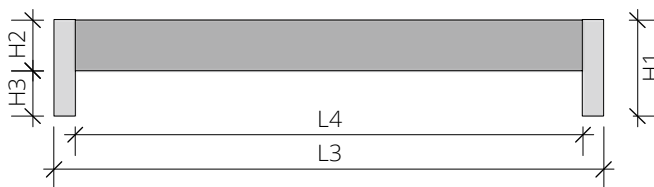

TECHNISCHE DATEN

Materialstärke	Bettrahmen	2,6 cm
	Beine	8 x 8 cm
	Seitliche Holz-Auflageleisten, Buche	3 cm breit
	Mittelauflege Buche (ab Bettbreite 160 cm mit 2 Stützbeinen)	7 cm breit

Option	Standard- und XL-Ausführung für Bett
	Beine erhöht (H1 + max. 5 cm)
	Oberfläche ein- oder zweifach weiß geölt
	Sonder-Einbautiefe (Mittelauflege ab Bettbreite 160 cm mit Edelstahl-Winkeln abgesenkt)
	Kompatibel mit BASIC Rückenlehnen
	Bettkasten

Länge	L1	Matratzenmaß	190 / 200 / 210 / 220 cm
	L2	Außenmaß mit Lehne	-
	L3	Außenmaß ohne Lehne	L1 + 7 cm
	L4	Zwischenmaß Kufen/ Beine unten	L1 - 9 cm

Breite	B1	Matratzenmaß	90 / 100 / 120 / 140 / 160 / 180 / 200 cm
	B2	Außenmaß Bett	B1 + 6 cm
	B3	Außenmaß Lehne	-

Höhe		Standard / cm	XL / cm
H1	Bettrahmen	35	39
H2	Bettseite	15	19
H3	Fußboden bis Unterkante Bettrahmen	20	20
H4	Lehne Standard	-	-
H5	Lehne XL	-	-
H6	Bettrahmen + Lehne Standard (H1 + H4)	-	-
H7	Bettrahmen + Lehne XL (H1 + H5)	-	-

Lattenrostauflege		Standard / cm	XL / cm
E1	Einbautiefe	9 / 12	10 / 13 / 16
E2	Sonder-Einbautiefe	15	19