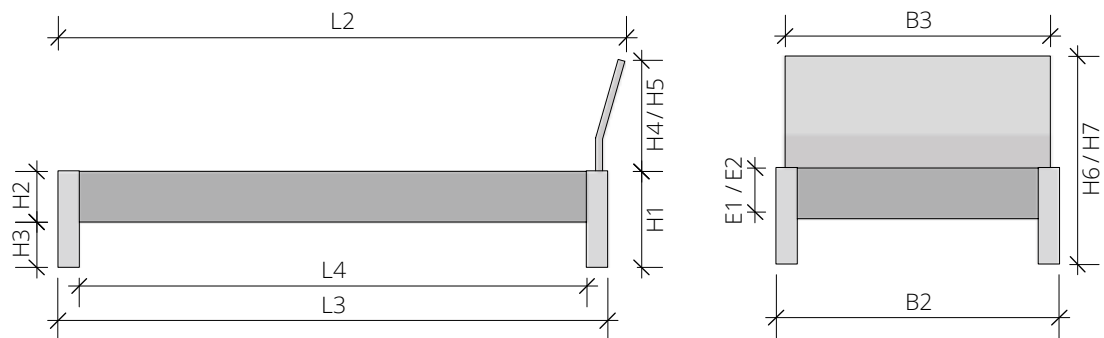

TECHNISCHE DATEN

Materialstärke	Bettrahmen	2,6 cm
	Beine	8 x 8 cm
	Rückenlehne	2,6 cm
	Seitliche Holz-Auflageleisten, Buche	3 cm breit
	Mittelauflege Buche (ab Bettbreite 160 cm mit 2 Stützbeinen)	7 cm breit

Option	Standard- und XL-Ausführung für Bett
	Beine erhöht (H1 + max. 5 cm)
	Oberfläche ein- oder zweifach weiß geölt
	Sonder-Einbautiefe (Mittelauflege ab Bettbreite 160 cm mit Edelstahl-Winkeln abgesenkt)
	Bettkasten

Länge	L1 Matratzenmaß	190 / 200 / 210 / 220 cm
	L2 Außenmaß mit Lehne	L1 + 13 cm
	L3 Außenmaß ohne Lehne	L1 + 7 cm
	L4 Zwischenmaß Kufen/ Beine unten	L1 - 9 cm

Breite	B1 Matratzenmaß	90 / 100 / 120 / 140 / 160 / 180 / 200 cm
	B2 Außenmaß Bett	B1 + 6 cm
	B3 Außenmaß Lehne	B1 - 0,5 cm

Höhe		Standard / cm	XL / cm
H1	Bettrahmen	35	39
H2	Bettseite	15	19
H3	Fußboden bis Unterkante Bettrahmen	20	20
H4	Lehne Standard	45	45
H5	Lehne XL	-	-
H6	Bettrahmen + Lehne Standard (H1 + H4)	80	84
H7	Bettrahmen + Lehne XL (H1 + H5)	-	-

Lattenrostauflege		Standard / cm	XL / cm
E1	Einbautiefe	9 / 12	10 / 13 / 16
E2	Sonder-Einbautiefe	15	19