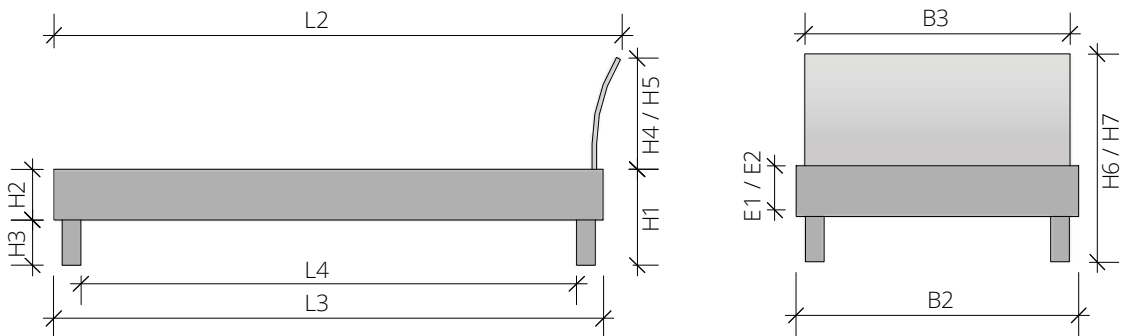

TECHNISCHE DATEN

Materialstärke	Bettrahmen	2,6 cm
	Beine	7 x 7 cm
	Rückenlehne in Mehrschicht-Technologie	1,7 cm
	Seitliche Holz-Auflageleisten, Buche	3 cm breit
	Mittelauflege Buche (ab Bettbreite 160 cm mit 2 Stützbeinen)	7 cm breit

Option	Standard- und XL-Ausführung für Bett und Lehne
	Bett ohne Rückenlehne oder mit einer anderen STEP-Rückenlehne
	Beine erhöht (H1 + max. 5 cm)
	Oberfläche ein- oder zweifach weiß geölt
	Bettkasten

Länge	L1 Matratzenmaß	190 / 200 / 210 / 220 cm
	L2 Außenmaß mit Lehne	L1 + 13 cm
	L3 Außenmaß ohne Lehne	L1 + 7 cm
	L4 Zwischenmaß Kufen/ Beine unten	L1 - 18 cm

Breite	B1 Matratzenmaß	90 / 100 / 120 / 140 / 160 / 180 / 200 cm
	B2 Außenmaß Bett	B1 + 6 cm
	B3 Außenmaß Lehne	B1 - 0,5 cm

Höhe		Standard / cm	XL / cm
H1	Bettrahmen	35	42
H2	Bettseite	18	22
H3	Fußboden bis Unterkante Bettrahmen	17	20
H4	Lehne Standard	45	45
H5	Lehne XL (höher nicht möglich)	50	50
H6	Bettrahmen + Lehne Standard (H1 + H4)	80	87
H7	Bettrahmen + Lehne XL (H1 + H5)	85	92

Lattenrostauflage		Standard / cm	XL / cm
E1	Einbautiefe	9 / 12 / 15	10 / 13 / 16 / 19
E2	Sonder-Einbautiefe	-	-