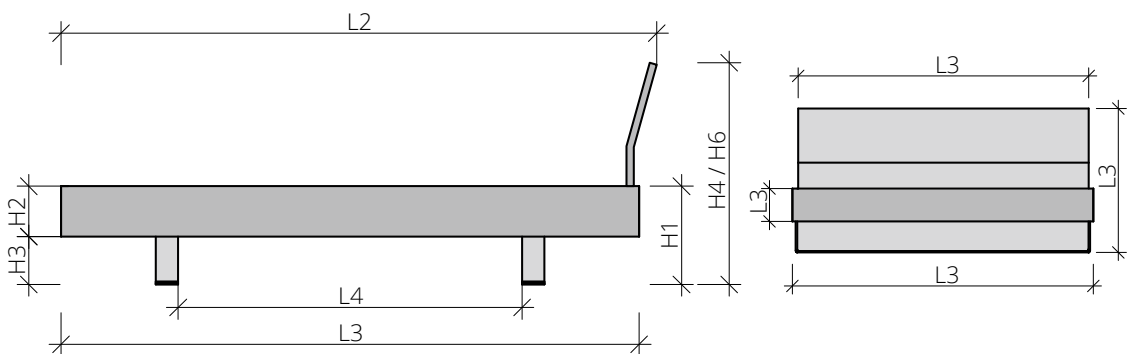

TECHNISCHE DATEN

Materialstärke	Bettrahmen	2,6 cm
	Rückenlehne	2,6 cm
	Edelstahlkufen	8 x 0,8 cm
	Seitliche Holz-Auflageleisten, Buche	3 cm breit
	Mittelauflege Buche (ab Bettbreite 160 cm mit 2 Stützbeinen)	7 cm breit

Option	Standard- und XL-Ausführung für Bett
	Bett ohne Rückenlehne oder mit einer anderen STEP-Rückenlehne
	Oberfläche ein- oder zweifach weiß geölt
	Sonder-Einbautiefe (Mittelauflege ab Bettbreite 160 cm mit Edelstahl-Winkeln abgesenkt)
	Bettkasten

Länge	L1 Matratzenmaß	190 / 200 / 210 / 220 cm
	L2 Außenmaß mit Lehne	L1 + 13 cm
	L3 Außenmaß ohne Lehne	L1 + 7 cm
	L4 Zwischenmaß Kufen/ Beine unten	L1 - 77 cm

Breite	B1 Matratzenmaß	90 / 100 / 120 / 140 / 160 / 180 / 200 cm
	B2 Außenmaß Bett	B1 + 6 cm
	B3 Außenmaß Lehne	B1

Höhe		Standard / cm	XL / cm
H1	Bettrahmen	35	42
H2	Bettseite	18	22
H3	Fußboden bis Unterkante Bettrahmen	17	20
H4	Lehne Standard	45	45
H5	Lehne XL (höher nicht möglich)	50	50
H6	Bettrahmen + Lehne Standard (H1 + H4)	80	87
H7	Bettrahmen + Lehne XL (H1 + H5)	85	92

Lattenrostauflege		Standard / cm	XL / cm
E1	Einbautiefe	9 / 12 / 15	10 / 13 / 16 / 19
E2	Sonder-Einbautiefe	18	22