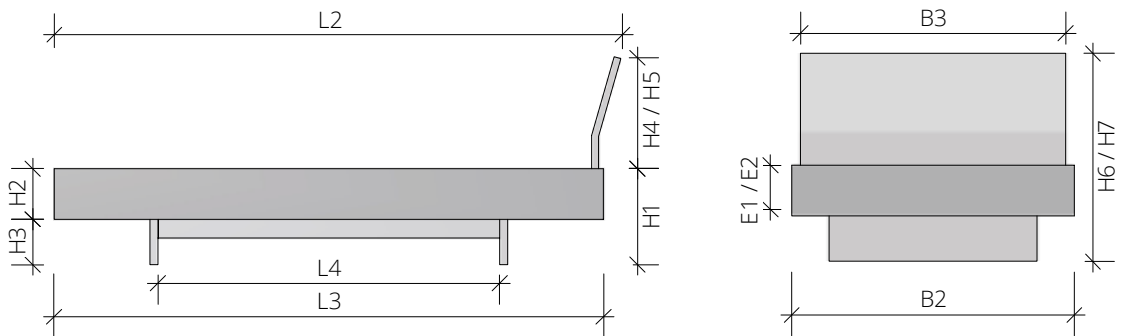

TECHNISCHE DATEN

Materialstärke	Bettrahmen	2,6 cm
	Rückenlehne	2,6 cm
	Seitliche Alu-Winkelauflage	3 cm breit
	Mittelaufgabe Buche (ab Bettbreite 160 cm mit 2 Stützbeinen)	7 cm breit

Option

- Standard- und XL-Ausführung für Bett und Lehne
- Bett ohne Rückenlehne oder mit einer anderen STEP-Rückenlehne
- Kufen erhöht (H1 + max. 10 cm)
- Kufenposition für Motorrahmen verändern (L4 + max. 36 cm, 18 cm je Kufe)
- Umbau für hohe Motorrahmen, Einbautiefe abh. von Motorrahmen
- Oberfläche ein- oder zweifach weiß geölt
- Bettkasten

Länge	L1	Matratzenmaß	190 / 200 / 210 / 220 cm
	L2	Außenmaß mit Lehne	L1 + 13 cm
	L3	Außenmaß ohne Lehne	L1 + 7 cm
	L4	Zwischenmaß Kufen/ Beine unten	L1 - 72 cm

Breite	B1	Matratzenmaß	90 / 100 / 120 / 140 / 160 / 180 / 200 cm
	B2	Außenmaß Bett	B1 + 6 cm
	B3	Außenmaß Lehne	B1 - 0,5 cm

		Höhe	
		Standard / cm	XL / cm
H1	Bettrahmen	35	42
H2	Bettseite	18	22
H3	Fußboden bis Unterkante Bettrahmen	17	20
H4	Lehne Standard	45	45
H5	Lehne XL (höher nicht möglich)	50	50
H6	Bettrahmen + Lehne Standard (H1 + H4)	80	87
H7	Bettrahmen + Lehne XL (H1 + H5)	85	92

		Lattenrostaufgabe	
		Standard / cm	XL / cm
E1	Einbautiefe	9 / 12 / 15	10 / 13 / 16 / 19
E2	Sonder-Einbautiefe	-	-