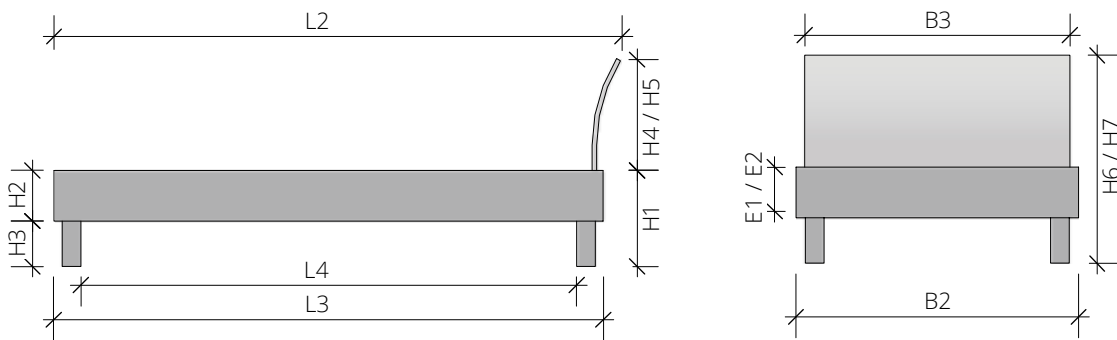

TECHNISCHE DATEN

Materialstärke	Bettrahmen	2,6 cm
	Beine	7 x 7 cm
	Rückenlehne in Mehrschicht-Technologie	1,7 cm
	Seitliche Holz-Auflageleisten, Buche	3 cm breit
	Mittelauflege Buche (ab Bettbreite 160 cm mit 2 Stützbeinen)	7 cm breit

Option	Standard- und XL-Ausführung für Bett und Lehne
	Bett ohne Rückenlehne oder andere STEP-Lehne (gebogene Lehne nicht in Zirbelkiefer)
	Beine erhöht (H1 + max. 5 cm)
	Oberfläche ein- oder zweifach weiß geölt
	Bettkasten

Länge	L1 Matratzenmaß	190 / 200 / 210 / 220 cm
	L2 Außenmaß mit Lehne	L1 + 13 cm
	L3 Außenmaß ohne Lehne	L1 + 7 cm
	L4 Zwischenmaß Kufen/ Beine unten	L1 - 18 cm

Breite	B1 Matratzenmaß	90 / 100 / 120 / 140 / 160 / 180 / 200 cm
	B2 Außenmaß Bett	B1 + 6 cm
	B3 Außenmaß Lehne	B1 - 0,5 cm

Höhe		Standard / cm	XL / cm
H1	Bettrahmen	35	42
H2	Bettseite	18	22
H3	Fußboden bis Unterkante Bettrahmen	17	20
H4	Lehne Standard	45	45
H5	Lehne XL (höher nicht möglich)	50	50
H6	Bettrahmen + Lehne Standard (H1 + H4)	80	87
H7	Bettrahmen + Lehne XL (H1 + H5)	85	92

Lattenrostauflage		Standard / cm	XL / cm
E1	Einbautiefe	9 / 12 / 15	10 / 13 / 16 / 19
E2	Sonder-Einbautiefe	-	-