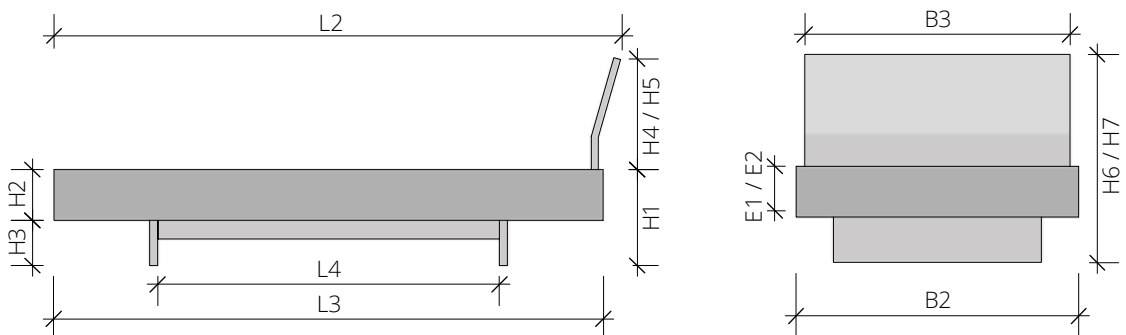

TECHNISCHE DATEN

Materialstärke	Bettrahmen	2,6 cm
	Rückenlehne	2,6 cm
	Seitliche Alu-Winkelauflage	3 cm breit
	Mittelaufgabe Buche (ab Bettbreite 160 cm mit 2 Stützbeinen)	7 cm breit

Option

- Standard- und XL-Ausführung für Bett und Lehne
- Bett ohne Rückenlehne oder andere STEP-Lehne (gebogene Lehne nicht in Zirbelkiefer)
- Kufen erhöht (H1 + max. 10 cm)
- Kufenposition für Motorrahmen verändern (L4 + max. 36 cm, 18 cm je Kufe)
- Umbau für hohe Motorrahmen, Einbautiefe abh. von Motorrahmen
- Oberfläche ein- oder zweifach weiß geölt
- Seitliche Holz-Auflageleisten, Buche 3 cm breit (metallfrei)
- Bettkasten

Länge	L1	Matratzenmaß	190 / 200 / 210 / 220 cm
	L2	Außenmaß mit Lehne	L1 + 13 cm
	L3	Außenmaß ohne Lehne	L1 + 7 cm
	L4	Zwischenmaß Kufen/ Beine unten	L1 - 72 cm

Breite	B1	Matratzenmaß	90 / 100 / 120 / 140 / 160 / 180 / 200 cm
	B2	Außenmaß Bett	B1 + 6 cm
	B3	Außenmaß Lehne	B1 - 0,5 cm

Höhe		Standard / cm	XL / cm
H1	Bettrahmen	35	42
H2	Bettseite	18	22
H3	Fußboden bis Unterkante Bettrahmen	17	20
H4	Lehne Standard	45	45
H5	Lehne XL (höher nicht möglich)	50	50
H6	Bettrahmen + Lehne Standard (H1 + H4)	80	87
H7	Bettrahmen + Lehne XL (H1 + H5)	85	92

Lattenrostaufgabe		Standard / cm	XL / cm
E1	Einbautiefe	9 / 12 / 15	10 / 13 / 16 / 19
E2	Sonder-Einbautiefe	-	-