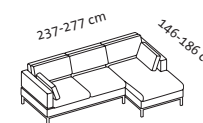

# Corner suite examples

Seat height 45 cm  
Seat depth sofas 56 cm

78-107 cm

78-107 cm

78-107 cm