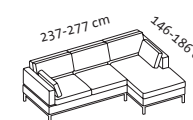

# Corner suite examples

Seat height 45 cm  
Seat depth sofas 56 cm

78-107 cm

78-107 cm

78-107 cm

Order No.

**72426  
+ 72431**

**72430  
+ 72427**