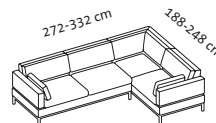

# Corner suite examples

Seat height 45 cm  
Seat depth sofas 56 cm

78-107 cm

78-107 cm

78-107 cm