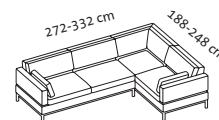

# Corner suite examples

Seat height 45 cm  
Seat depth sofas 56 cm

78-107 cm

78-107 cm

78-107 cm

Order No.

**72426  
+ 72431**

**72430  
+ 72427**