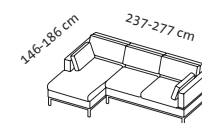

# Corner suite examples

Seat height 45 cm  
Seat depth sofas 56 cm

78-107 cm

78-107 cm

78-107 cm